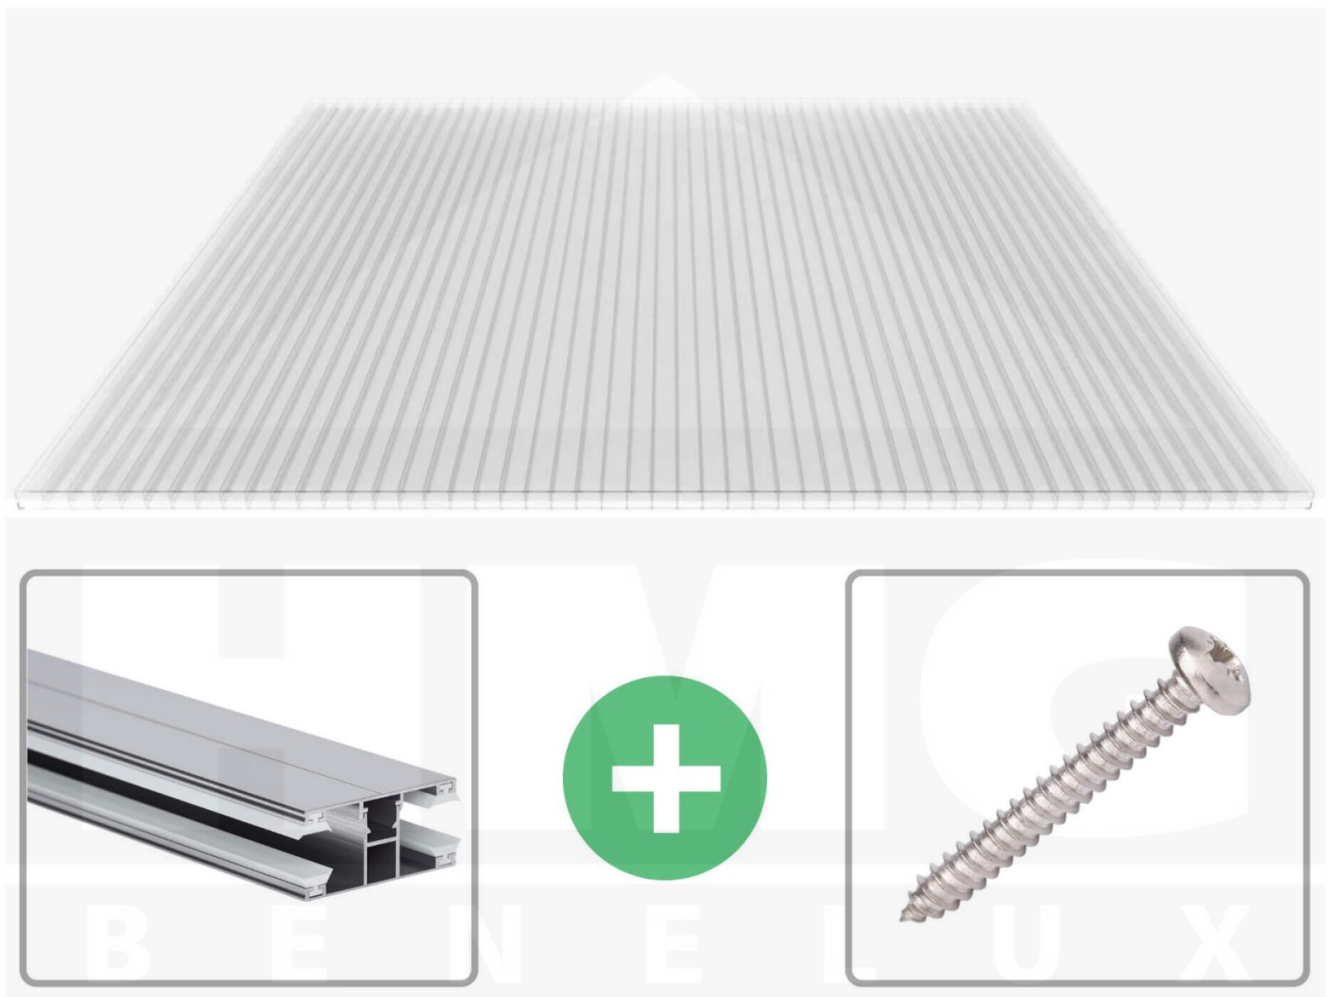

**Polycarbonaat kanaalplaat | 16 mm | Profiel DUO | Voordeelpakket |
Plaatbreedte 980 mm | Helder | Novalite | Breedte 8,14 m | Lengte 4,00 m**

Artikelnr.: 70075DU16NL8040

Direct naar het artikel:

Scan deze barcode gewoon met uw mobiel en u komt direct aan naar het product met verdere informatie, afbeeldingen, video's, etc.

Productinfo

Polycarbonaat kanaalplaten 16 mm

Deze 3-wandige kanaalplaat heeft een dikte van 16 mm en is ook onder de naam VLF-SDP16-PCNL Nova Lite bekend. Deze polycarbonaat kanaalplaat in de kleur glashelder, laat ca. 69% licht door en is verkrijgbaar in lengtes van 2 tot 7 m. De platen worden nauwkeurig op bestelling in de lengte op maat gezaagd. Berekend wordt de hele plaat, rest stukken worden meegestuurd. De plaatbreedte is 980 mm.

Producttoepassingen

Polyarbonaat kanaalplaten zijn aan een kant UV-bestendig, zeer helder, zeer goed bestand tegen normale weersinvloeden, enorm slag- en breukvast, vormstabiel, bestand tegen hoge temperaturen en moeilijk ontvlambaar. PC kanaalplaten worden in de bouw-, tuinbouw-, agrarische (beperkt omdat niet ammoniak bestendig) en de particuliere sector als dakbedekking voor hallen, kassen, stallen, schuurtjes, fietsenstallingen, terrasoverkappingen, veranda's en carports toegepast. Ook worden Polycarbopnat kanaalplaten verticaal voor wanden en afscheidingen toegepast.

Dekkende breedte

Eerste plaat met profiel = 1090 mm, elke volgende plaat met profiel + 1020 mm

Tussenmaten mogelijk door zelf smaller te zagen.

Montage profiel DUO

Het montage profiel DUO is een 60 mm breed profiel en bestaat uit aluminium, die door het schroef-systeem heel vast zit. Dit montage profiel is in de kleur blank aluminium in lengtes van 2,00 - 7,00 m voor 10 mm en 16 mm sterke kanaalplaten en massieve platen verkrijgbaar. De koppelprofielen bestaan uit 2 delen (onder- en bovenprofiel), de randprofielen uit 3 delen (onder- en bovenprofiel plus een randdeel om in te schuiven).