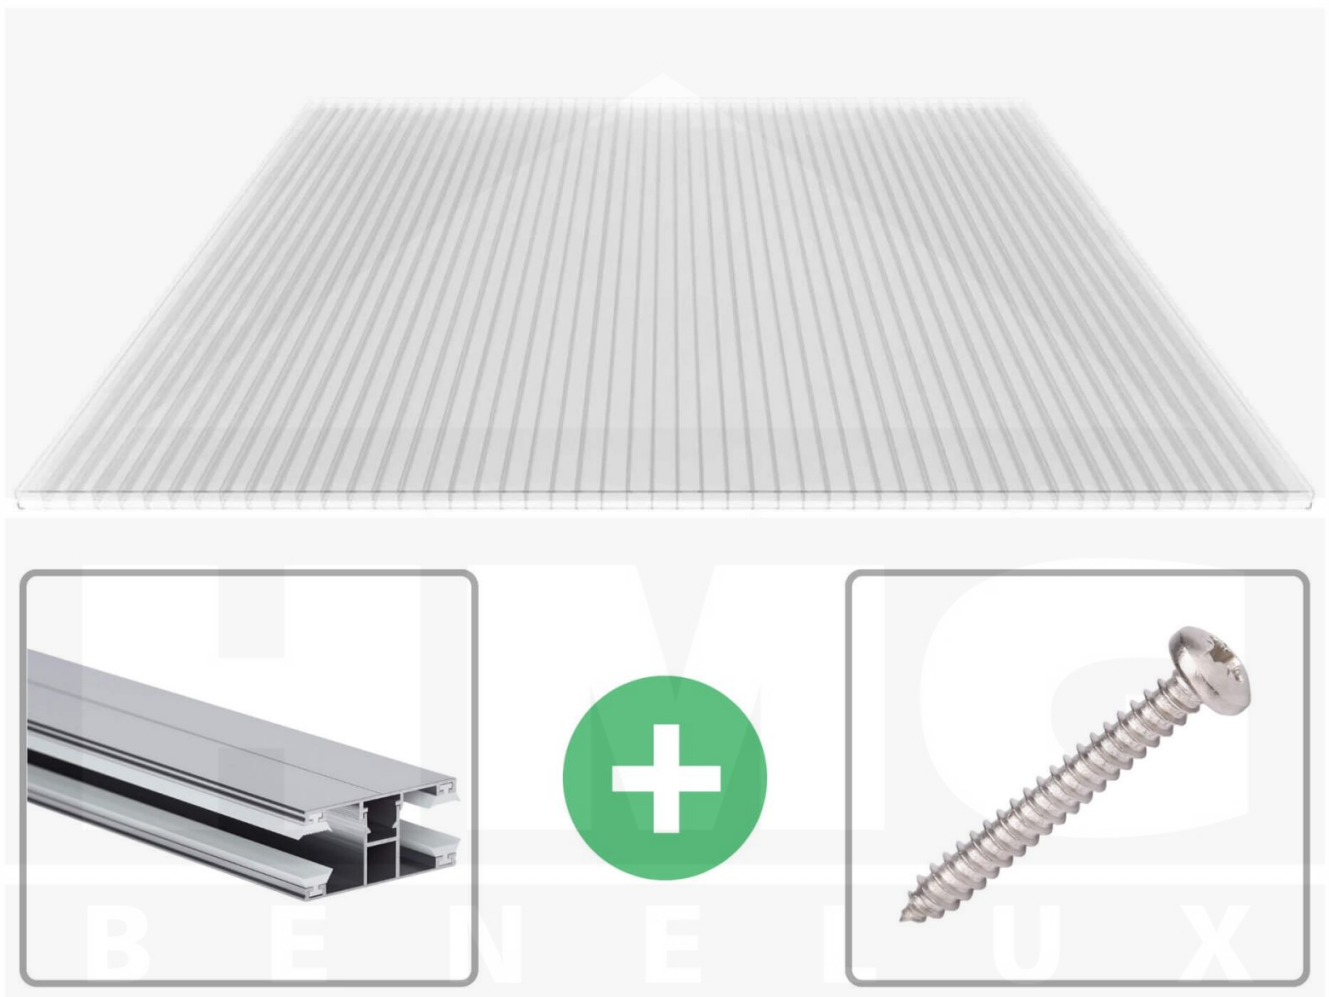

**Polycarbonaat kanaalplaat | 16 mm | Profiel DUO | Voordeelpakket |
Plaatbreedte 980 mm | Helder | Novalite | Breedte 8,14 m | Lengte 4,50 m**

Artikelnr.: 70075DU16NL8045

Productinfo

Polycarbonaat kanaalplaten 16 mm

Deze 3-wandige kanaalplaat heeft een dikte van 16 mm en is ook onder de naam VLF-SDP16-PCNL Nova Lite bekend. Deze polycarbonaat kanaalplaat in de kleur glashelder, laat ca. 69% licht door en is verkrijgbaar in lengtes van 2 tot 7 m. De platen worden nauwkeurig op bestelling in de lengte op maat gezaagd. Berekend wordt de hele plaat, rest stukken worden meegestuurd. De plaatbreedte is 980 mm.

Producttoepassingen

Polycarbonaat kanaalplaten zijn aan een kant UV-bestendig, zeer helder, zeer goed bestand tegen normale weersinvloeden, enorm slag- en breukvast, vormstabiel, bestand tegen hoge temperaturen en moeilijk ontvlambaar. PC kanaalplaten worden in de bouw-, tuinbouw-, agrarische (beperkt omdat niet ammoniak bestendig) en de particuliere sector als dakbedekking voor hallen, kassen, stallen, schuurtjes, fietsenstallingen, terrasoverkappingen, veranda's en carports toegepast. Ook worden Polycarbonaat kanaalplaten verticaal voor wanden en afscheidingen toegepast.

Dekkende breedte

Eerste plaat met profiel = 1090 mm, elke volgende plaat met profiel + 1020 mm

Tussenmaten mogelijk door zelf smaller te zagen.

Montage profiel DUO

Het montage profiel DUO is een 60 mm breed profiel en bestaat uit aluminium, die door het schroef-systeem heel vast zit. Dit montage profiel is in de kleur blank aluminium in lengtes van 2,00 - 7,00 m voor 10 mm en 16 mm sterke kanaalplaten en massieve platen verkrijgbaar. De koppelprofielen bestaan uit 2 delen (onder- en bovenprofiel), de randprofielen uit 3 delen (onder- en bovenprofiel plus een randdeel om in te schuiven).