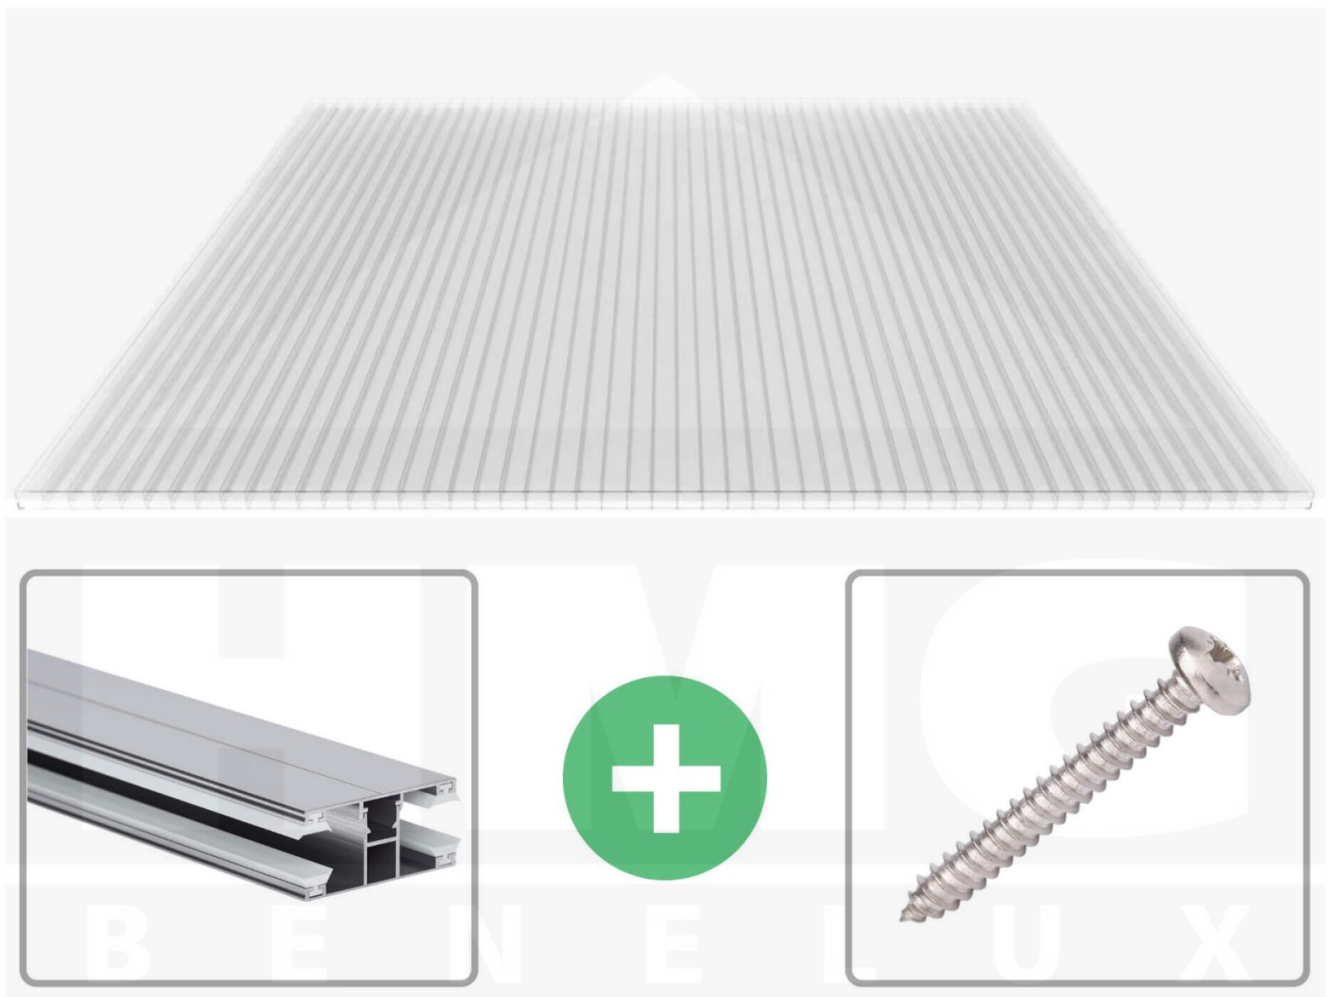

**Polycarbonaat kanaalplaat | 16 mm | Profiel DUO | Voordeelpakket |
Plaatbreedte 980 mm | Helder | Novalite | Breedte 9,15 m | Lengte 2,00 m**

Artikelnr.: 70075DU16NL9020

Productinfo

Polycarbonaat kanaalplaten 16 mm

Deze 3-wandige kanaalplaat heeft een dikte van 16 mm en is ook onder de naam VLF-SDP16-PCNL Nova Lite bekend. Deze polycarbonaat kanaalplaat in de kleur glashelder, laat ca. 69% licht door en is verkrijgbaar in lengtes van 2 tot 7 m. De platen worden nauwkeurig op bestelling in de lengte op maat gezaagd. Berekend wordt de hele plaat, rest stukken worden meegestuurd. De plaatbreedte is 980 mm.

Producttoepassingen

Polycarbonaat kanaalplaten zijn aan een kant UV-bestendig, zeer helder, zeer goed bestand tegen normale weersinvloeden, enorm slag- en breukvast, vormstabiel, bestand tegen hoge temperaturen en moeilijk ontvlambaar. PC kanaalplaten worden in de bouw-, tuinbouw-, agrarische (beperkt omdat niet ammoniak bestendig) en de particuliere sector als dakbedekking voor hallen, kassen, stallen, schuurtjes, fietsenstallingen, terrasoverkappingen, veranda's en carports toegepast. Ook worden Polycarbonaat kanaalplaten verticaal voor wanden en afscheidingen toegepast.

Dekkende breedte

Eerste plaat met profiel = 1090 mm, elke volgende plaat met profiel + 1020 mm

Tussenmaten mogelijk door zelf smaller te zagen.

Montage profiel DUO

Het montage profiel DUO is een 60 mm breed profiel en bestaat uit aluminium, die door het schroef-systeem heel vast zit. Dit montage profiel is in de kleur blank aluminium in lengtes van 2,00 - 7,00 m voor 10 mm en 16 mm sterke kanaalplaten en massieve platen verkrijgbaar. De koppelprofielen bestaan uit 2 delen (onder- en bovenprofiel), de randprofielen uit 3 delen (onder- en bovenprofiel plus een randdeel om in te schuiven).