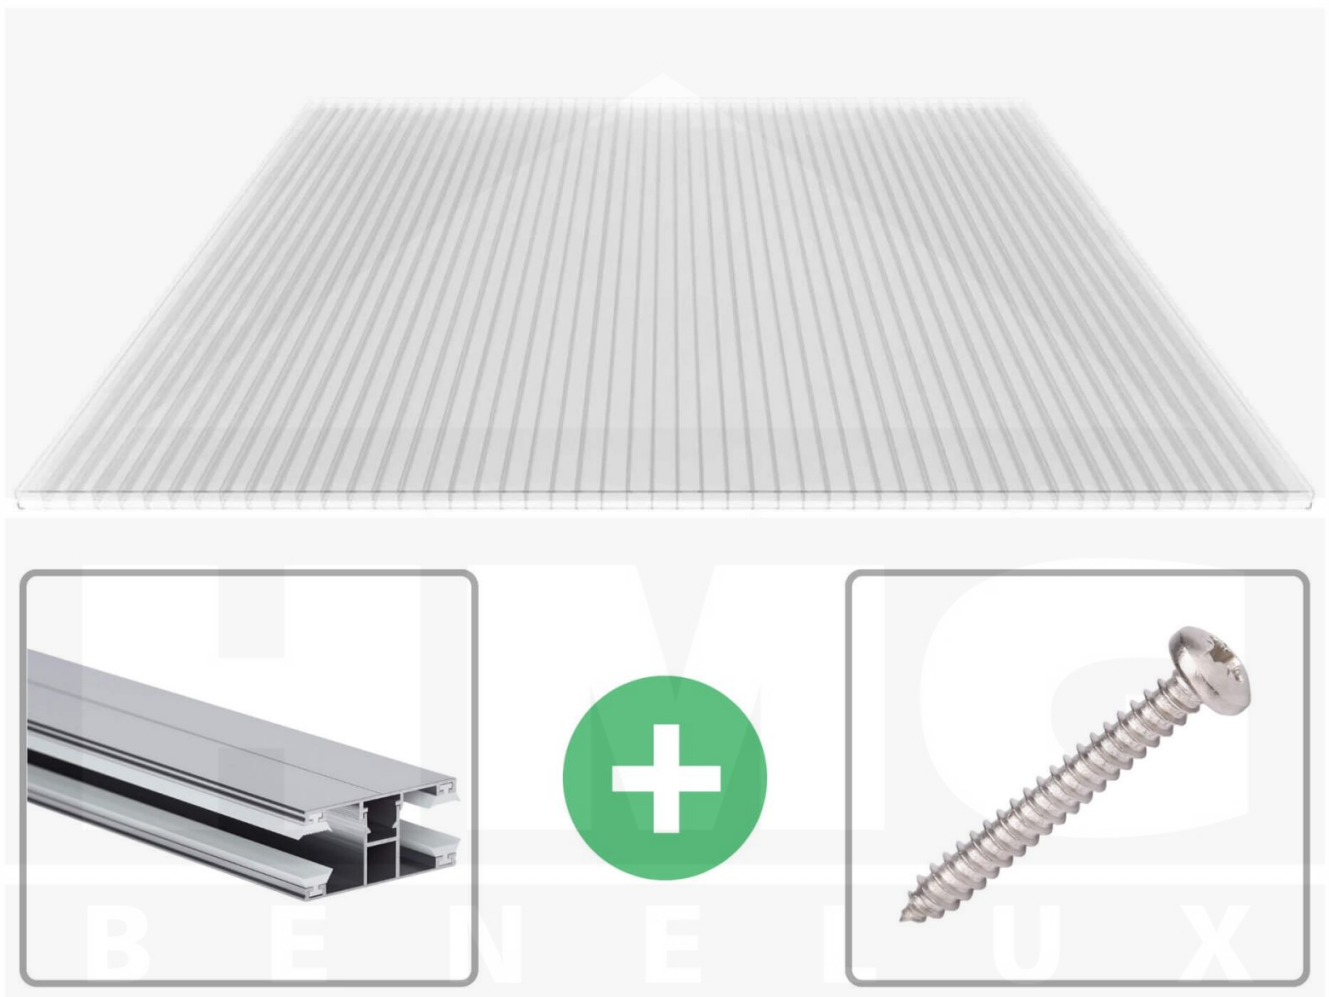

**Polycarbonaat kanaalplaat | 16 mm | Profiel DUO | Voordeelpakket |
Plaatbreedte 980 mm | Helder | Novalite | Breedte 9,15 m | Lengte 2,50 m**

Artikelnr.: 70075DU16NL9025

Direct naar het artikel:

Scan deze barcode gewoon met uw mobiel en u komt direct aan naar het product met verdere informatie, afbeeldingen, video's, etc.

Productinfo

Polycarbonaat kanaalplaten 16 mm

Deze 3-wandige kanaalplaat heeft een dikte van 16 mm en is ook onder de naam VLF-SDP16-PCNL Nova Lite bekend. Deze polycarbonaat kanaalplaat in de kleur glashelder, laat ca. 69% licht door en is verkrijgbaar in lengtes van 2 tot 7 m. De platen worden nauwkeurig op bestelling in de lengte op maat gezaagd. Berekend wordt de hele plaat, rest stukken worden meegestuurd. De plaatbreedte is 980 mm.

Producttoepassingen

Polycarbonaat kanaalplaten zijn aan een kant UV-bestendig, zeer helder, zeer goed bestand tegen normale weersinvloeden, enorm slag- en breukvast, vormstabiel, bestand tegen hoge temperaturen en moeilijk ontvlambaar. PC kanaalplaten worden in de bouw-, tuinbouw-, agrarische (beperkt omdat niet ammoniak bestendig) en de particuliere sector als dakbedekking voor hallen, kassen, stallen, schuurtjes, fietsenstallingen, terrasoverkappingen, veranda's en carports toegepast. Ook worden Polycarbonaat kanaalplaten verticaal voor wanden en afscheidingen toegepast.

Dekkende breedte

Eerste plaat met profiel = 1090 mm, elke volgende plaat met profiel + 1020 mm

Tussenmaten mogelijk door zelf smaller te zagen.

Montage profiel DUO

Het montage profiel DUO is een 60 mm breed profiel en bestaat uit aluminium, die door het schroef-systeem heel vast zit. Dit montage profiel is in de kleur blank aluminium in lengtes van 2,00 - 7,00 m voor 10 mm en 16 mm sterke kanaalplaten en massieve platen verkrijgbaar. De koppelprofielen bestaan uit 2 delen (onder- en bovenprofiel), de randprofielen uit 3 delen (onder- en bovenprofiel plus een randdeel om in te schuiven).