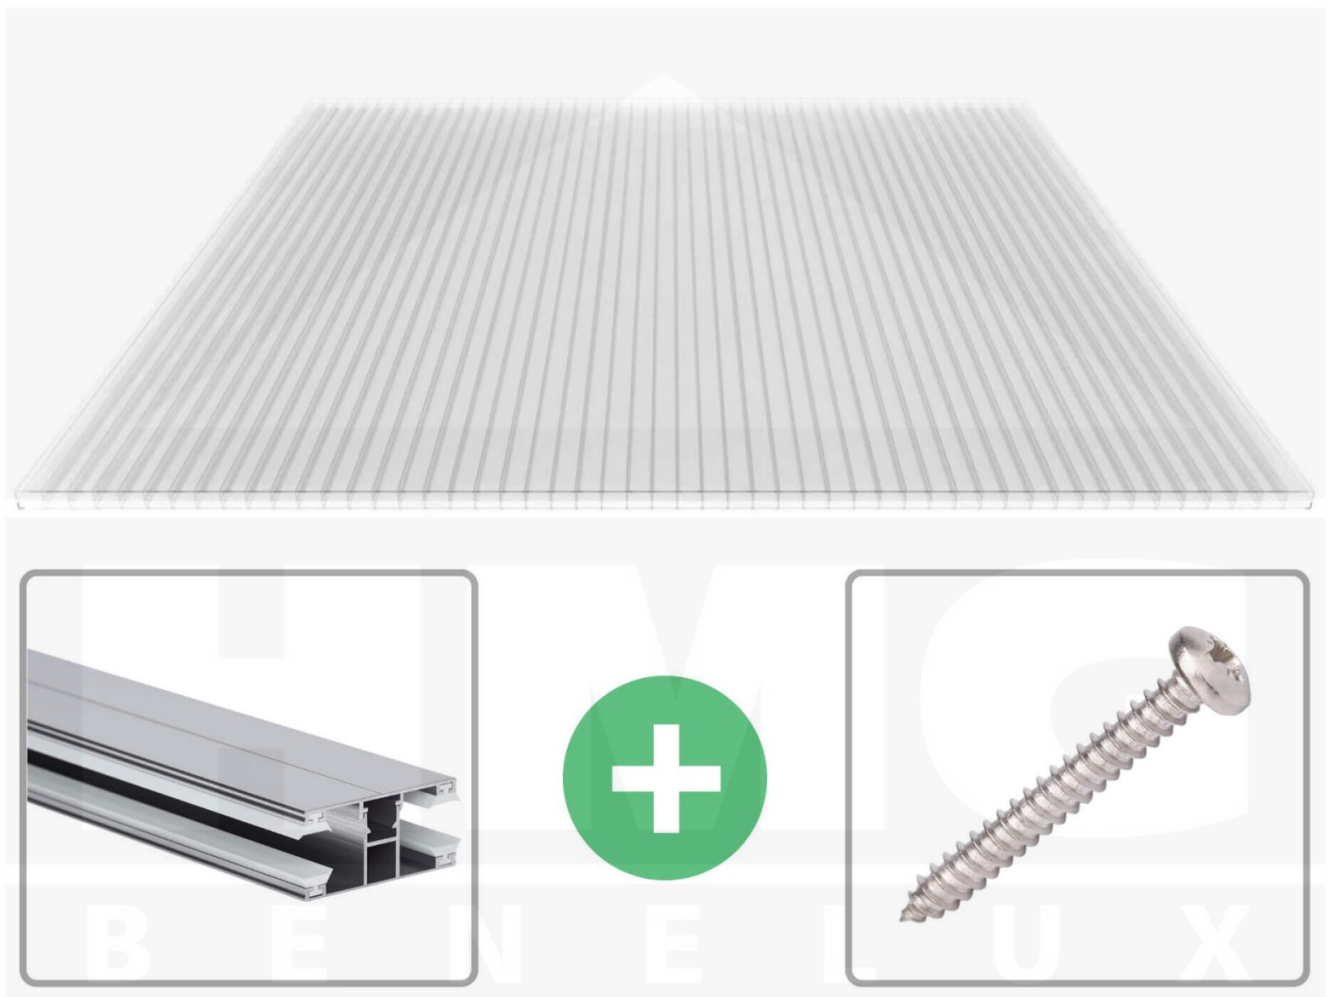

**Polycarbonaat kanaalplaat | 16 mm | Profiel DUO | Voordeelpakket |  
Plaatbreedte 980 mm | Helder | Novalite | Breedte 9,15 m | Lengte 4,00 m**

Artikelnr.: 70075DU16NL9040

### Polycarbonaat kanaalplaten 16 mm

Deze 3-wandige kanaalplaat heeft een dikte van 16 mm en is ook onder de naam VLF-SDP16-PCNL Nova Lite bekend. Deze polycarbonaat kanaalplaat in de kleur glashelder, laat ca. 69% licht door en is verkrijgbaar in lengtes van 2 tot 7 m. De platen worden nauwkeurig op bestelling in de lengte op maat gezaagd. Berekend wordt de hele plaat, rest stukken worden meegestuurd. De plaatbreedte is 980 mm.

#### Producttoepassingen

Polycarbonaat kanaalplaten zijn aan een kant UV-bestendig, zeer helder, zeer goed bestand tegen normale weersinvloeden, enorm slag- en breukvast, vormstabiel, bestand tegen hoge temperaturen en moeilijk ontvlambaar. PC kanaalplaten worden in de bouw-, tuinbouw-, agrarische (beperkt omdat niet ammoniak bestendig) en de particuliere sector als dakbedekking voor hallen, kassen, stallen, schuurtjes, fietsenstallingen, terrasoverkappingen, veranda's en carports toegepast. Ook worden Polycarbonaat kanaalplaten verticaal voor wanden en afscheidingen toegepast.

#### Montage profiel DUO

Het montage profiel DUO is een 60 mm breed profiel en bestaat uit aluminium, die door het schroef-systeem heel vast zit. Dit montage profiel is in de kleur blank aluminium in lengtes van 2,00 - 7,00 m voor 10 mm en 16 mm sterke kanaalplaten en massieve platen verkrijgbaar. De koppelprofielen bestaan uit 2 delen (onder- en bovenprofiel), de randprofielen uit 3 delen (onder- en bovenprofiel plus een randdeel om in te schuiven).