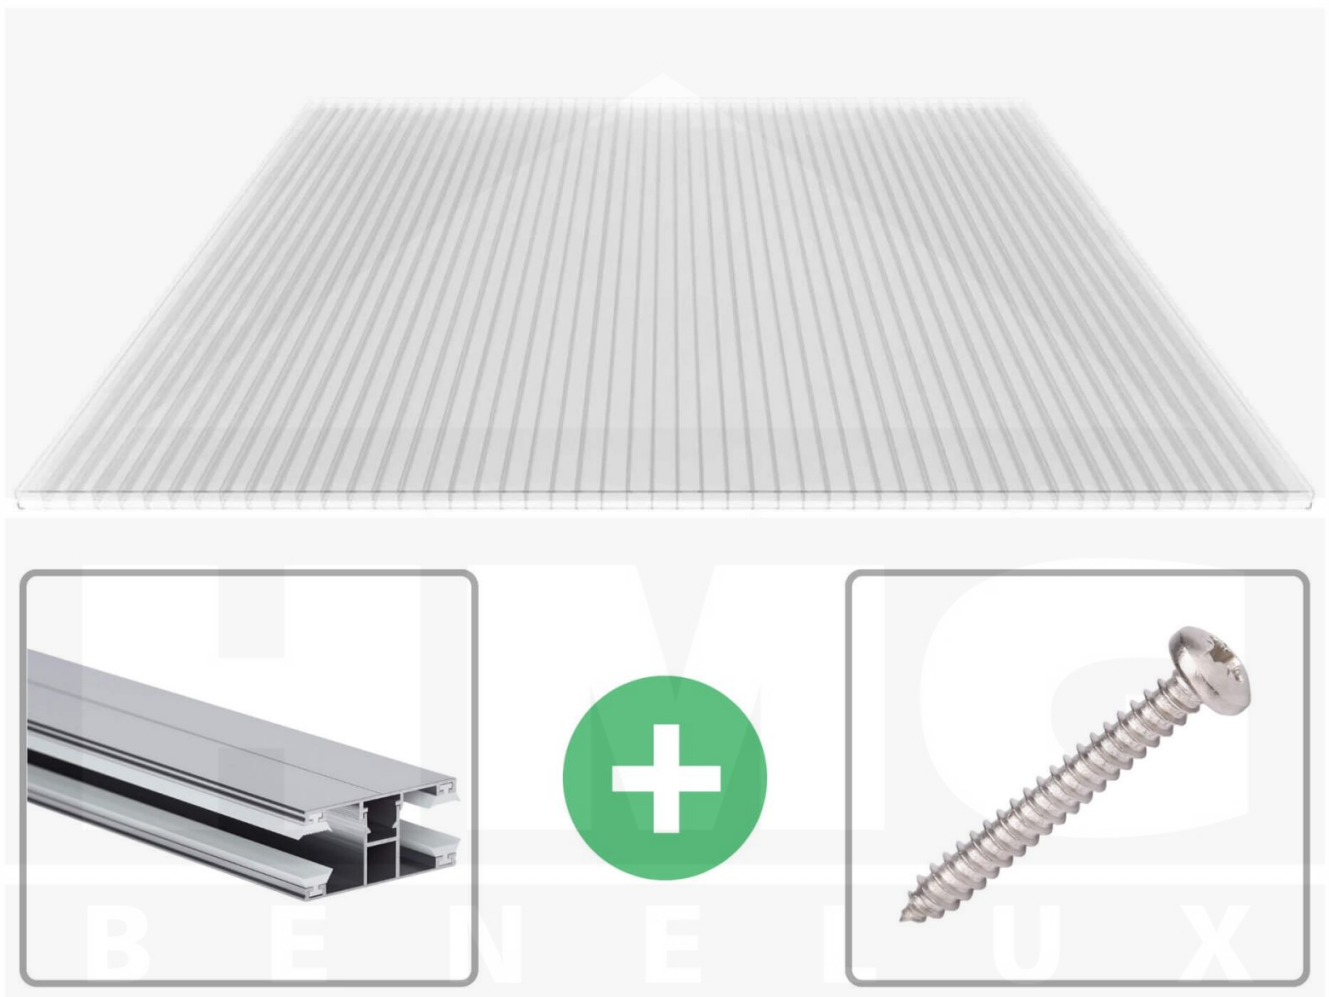

**Polycarbonaat kanaalplaat | 16 mm | Profiel DUO | Voordeelpakket |
Plaatbreedte 980 mm | Helder | Novalite | Breedte 9,15 m | Lengte 4,50 m**

Artikelnr.: 70075DU16NL9045

Productinfo

Polycarbonaat kanaalplaten 16 mm

Deze 3-wandige kanaalplaat heeft een dikte van 16 mm en is ook onder de naam VLF-SDP16-PCNL Nova Lite bekend. Deze polycarbonaat kanaalplaat in de kleur glashelder, laat ca. 69% licht door en is verkrijgbaar in lengtes van 2 tot 7 m. De platen worden nauwkeurig op bestelling in de lengte op maat gezaagd. Berekend wordt de hele plaat, rest stukken worden meegestuurd. De plaatbreedte is 980 mm.

Producttoepassingen

Polycarbonaat kanaalplaten zijn aan een kant UV-bestendig, zeer helder, zeer goed bestand tegen normale weersinvloeden, enorm slag- en breukvast, vormstabiel, bestand tegen hoge temperaturen en moeilijk ontvlambaar. PC kanaalplaten worden in de bouw-, tuinbouw-, agrarische (beperkt omdat niet ammoniak bestendig) en de particuliere sector als dakbedekking voor hallen, kassen, stallen, schuurtjes, fietsenstallingen, terrasoverkappingen, veranda's en carports toegepast. Ook worden Polycarbonaat kanaalplaten verticaal voor wanden en afscheidingen toegepast.

Dekkende breedte

Eerste plaat met profiel = 1090 mm, elke volgende plaat met profiel + 1020 mm

Tussenmaten mogelijk door zelf smaller te zagen.

Montage profiel DUO

Het montage profiel DUO is een 60 mm breed profiel en bestaat uit aluminium, die door het schroef-systeem heel vast zit. Dit montage profiel is in de kleur blank aluminium in lengtes van 2,00 - 7,00 m voor 10 mm en 16 mm sterke kanaalplaten en massieve platen verkrijgbaar. De koppelprofielen bestaan uit 2 delen (onder- en bovenprofiel), de randprofielen uit 3 delen (onder- en bovenprofiel plus een randdeel om in te schuiven).