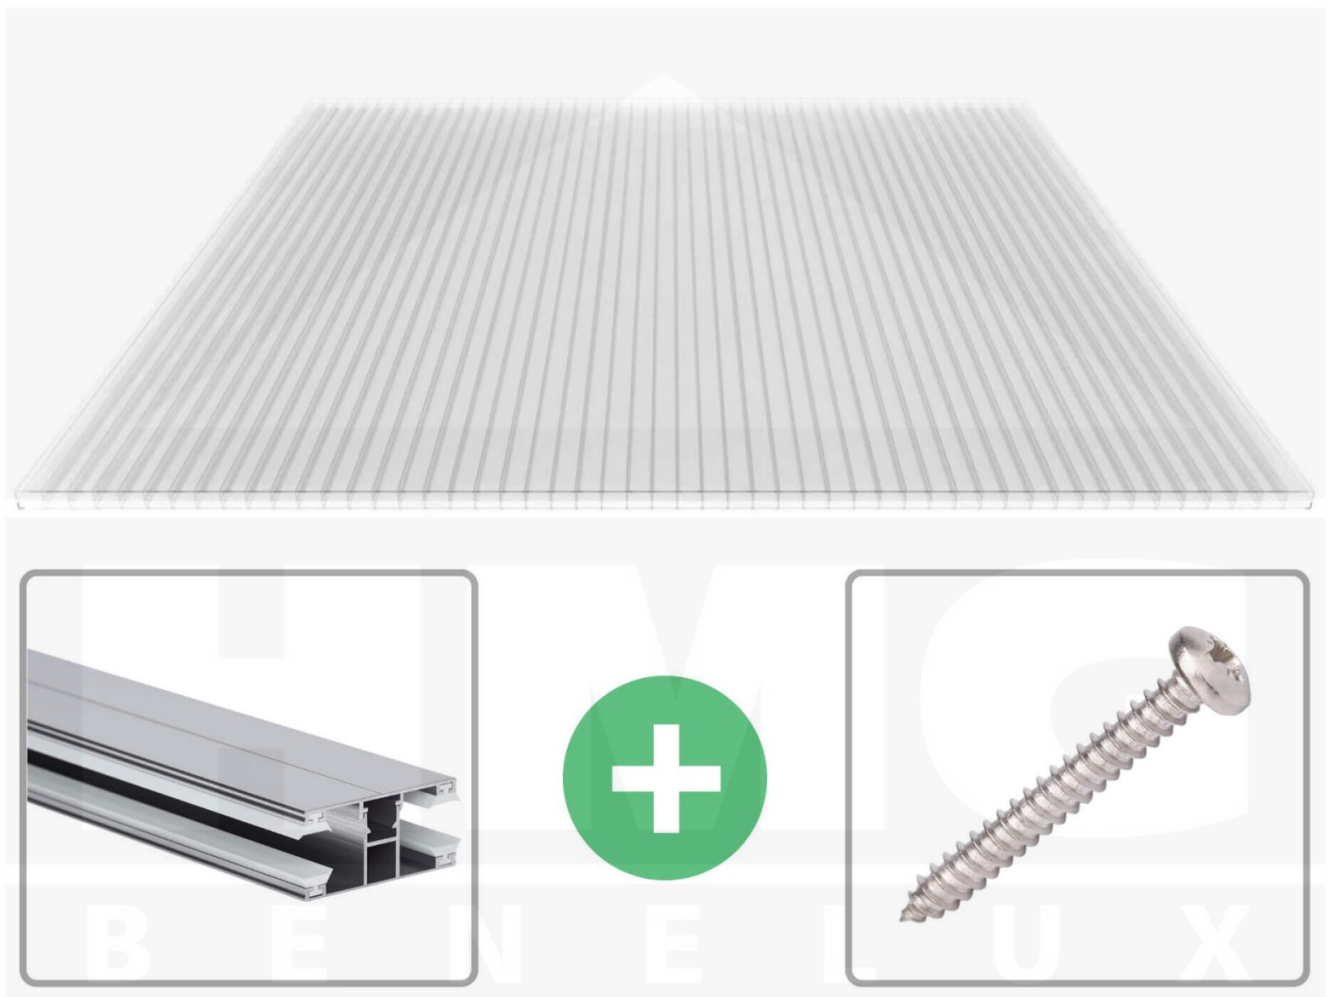

**Polycarbonaat kanaalplaat | 16 mm | Profiel DUO | Voordeelpakket |
Plaatbreedte 980 mm | Helder | Novalite | Breedte 9,15 m | Lengte 5,00 m**

Artikelnr.: 70075DU16NL9050

Productinfo

Polycarbonaat kanaalplaten 16 mm

Deze 3-wandige kanaalplaat heeft een dikte van 16 mm en is ook onder de naam VLF-SDP16-PCNL Nova Lite bekend. Deze polycarbonaat kanaalplaat in de kleur glashelder, laat ca. 69% licht door en is verkrijgbaar in lengtes van 2 tot 7 m. De platen worden nauwkeurig op bestelling in de lengte op maat gezaagd. Berekend wordt de hele plaat, rest stukken worden meegestuurd. De plaatbreedte is 980 mm.

Producttoepassingen

Polycarbonaat kanaalplaten zijn aan een kant UV-bestendig, zeer helder, zeer goed bestand tegen normale weersinvloeden, enorm slag- en breukvast, vormstabiel, bestand tegen hoge temperaturen en moeilijk ontvlambaar. PC kanaalplaten worden in de bouw-, tuinbouw-, agrarische (beperkt omdat niet ammoniak bestendig) en de particuliere sector als dakbedekking voor hallen, kassen, stallen, schuurtjes, fietsenstallingen, terrasoverkappingen, veranda's en carports toegepast. Ook worden Polycarbonaat kanaalplaten verticaal voor wanden en afscheidingen toegepast.

Dekkende breedte

Eerste plaat met profiel = 1090 mm, elke volgende plaat met profiel + 1020 mm

Tussenmaten mogelijk door zelf smaller te zagen.

Montage profiel DUO

Het montage profiel DUO is een 60 mm breed profiel en bestaat uit aluminium, die door het schroef-systeem heel vast zit. Dit montage profiel is in de kleur blank aluminium in lengtes van 2,00 - 7,00 m voor 10 mm en 16 mm sterke kanaalplaten en massieve platen verkrijgbaar. De koppelprofielen bestaan uit 2 delen (onder- en bovenprofiel), de randprofielen uit 3 delen (onder- en bovenprofiel plus een randdeel om in te schuiven).