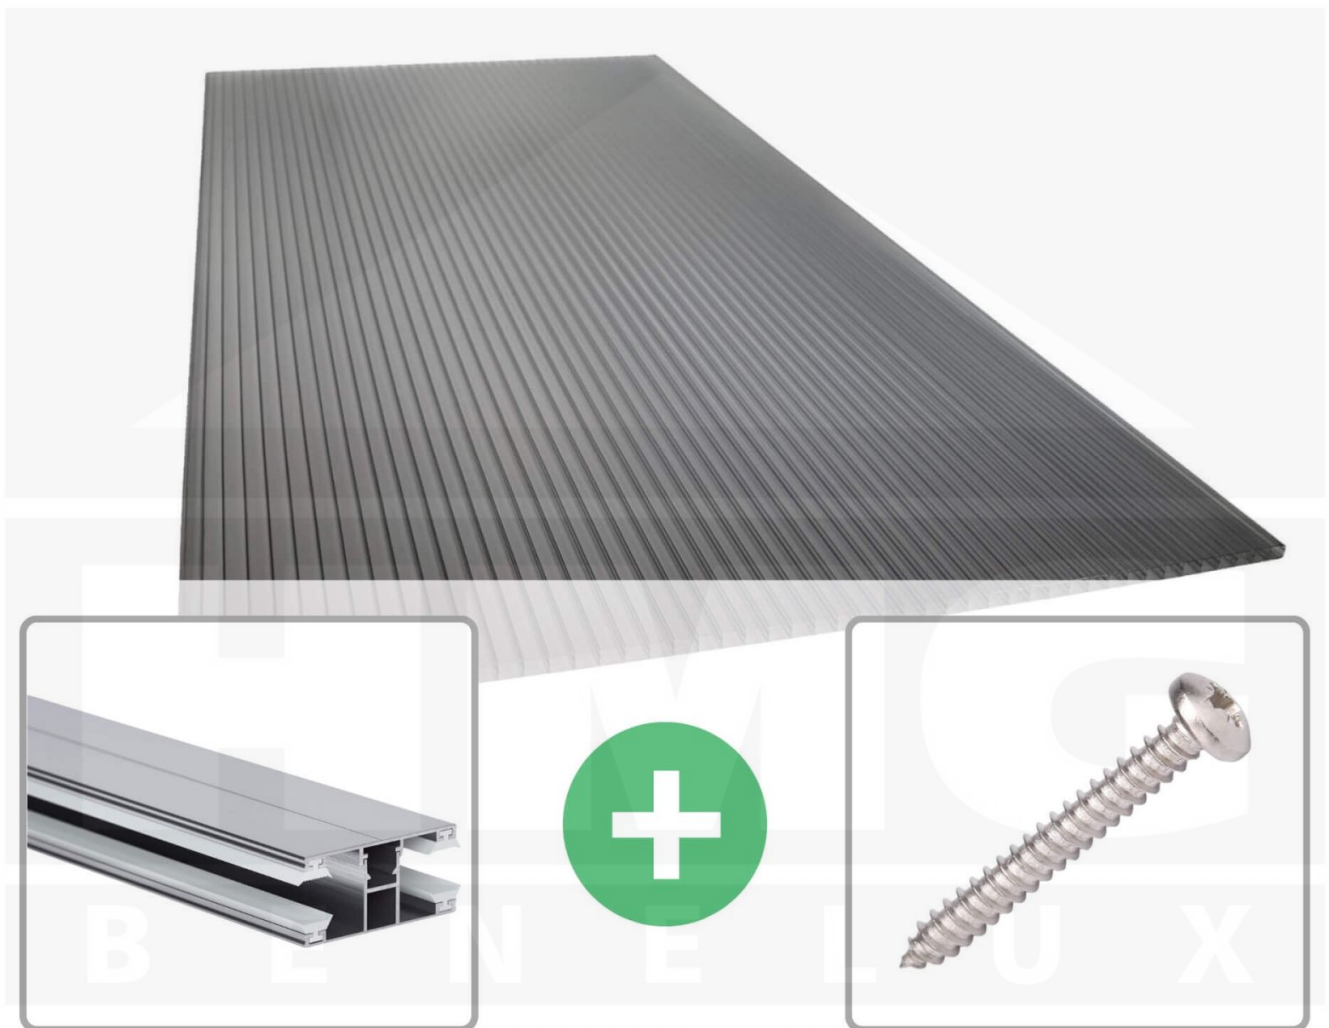

**Polycarbonaat kanaalplaat | 16 mm | Profiel DUO | Voordeelpakket |
Plaatbreedte 980 mm | Antracietgrijs | Novalite | Breedte 3,09 m | Lengte 2,50
m**

Artikelnr.: 70075DU16NLA3025

Direct naar het artikel:

Scan deze barcode gewoon met uw mobiel en u komt direct aan naar het product met verdere informatie, afbeeldingen, video's, etc.

Productinfo

Polycarbonaat kanaalplaten 16 mm

Deze 3-wandige kanaalplaat heeft een dikte van 16 mm en is ook onder de naam VLF-SDP16-PCNL Nova Lite bekend. Deze polycarbonaat kanaalplaat in de kleur antracietgrijs, laat ca. 40% licht door en is verkrijgbaar in lengtes van 2 tot 7 m. De platen worden nauwkeurig op bestelling in de lengte op maat gezaagd. Berekend wordt de hele plaat, rest stukken worden meegestuurd. De plaatbreedte is 980 mm.

Producttoepassingen

Polycarbonaat kanaalplaten zijn aan een kant UV-bestendig, zeer helder, zeer goed bestand tegen normale weersinvloeden, enorm slag- en breukvast, vormstabiel, bestand tegen hoge temperaturen en moeilijk ontvlambaar. PC kanaalplaten worden in de bouw-, tuinbouw-, agrarische (beperkt omdat niet ammoniak bestendig) en de particuliere sector als dakbedekking voor hallen, kassen, stallen, schuurtjes, fietsenstallingen, terrasoverkappingen, veranda's en carports toegepast. Ook worden Polycarbonaat kanaalplaten verticaal voor wanden en afscheidingen toegepast.

Dekkende breedte

Eerste plaat met profiel = 1090 mm, elke volgende plaat met profiel + 1020 mm

Tussenmaten mogelijk door zelf smaller te zagen.

Montage profiel DUO

Het montage profiel DUO is een 60 mm breed profiel en bestaat uit aluminium, die door het schroef-systeem heel vast zit. Dit montage profiel is in de kleur blank aluminium in lengtes van 2,00 - 7,00 m voor 10 mm en 16 mm sterke kanaalplaten en massieve platen verkrijgbaar. De koppelprofielen bestaan uit 2 delen (onder- en bovenprofiel), de randprofielen uit 3 delen (onder- en bovenprofiel plus een randdeel om in te schuiven).