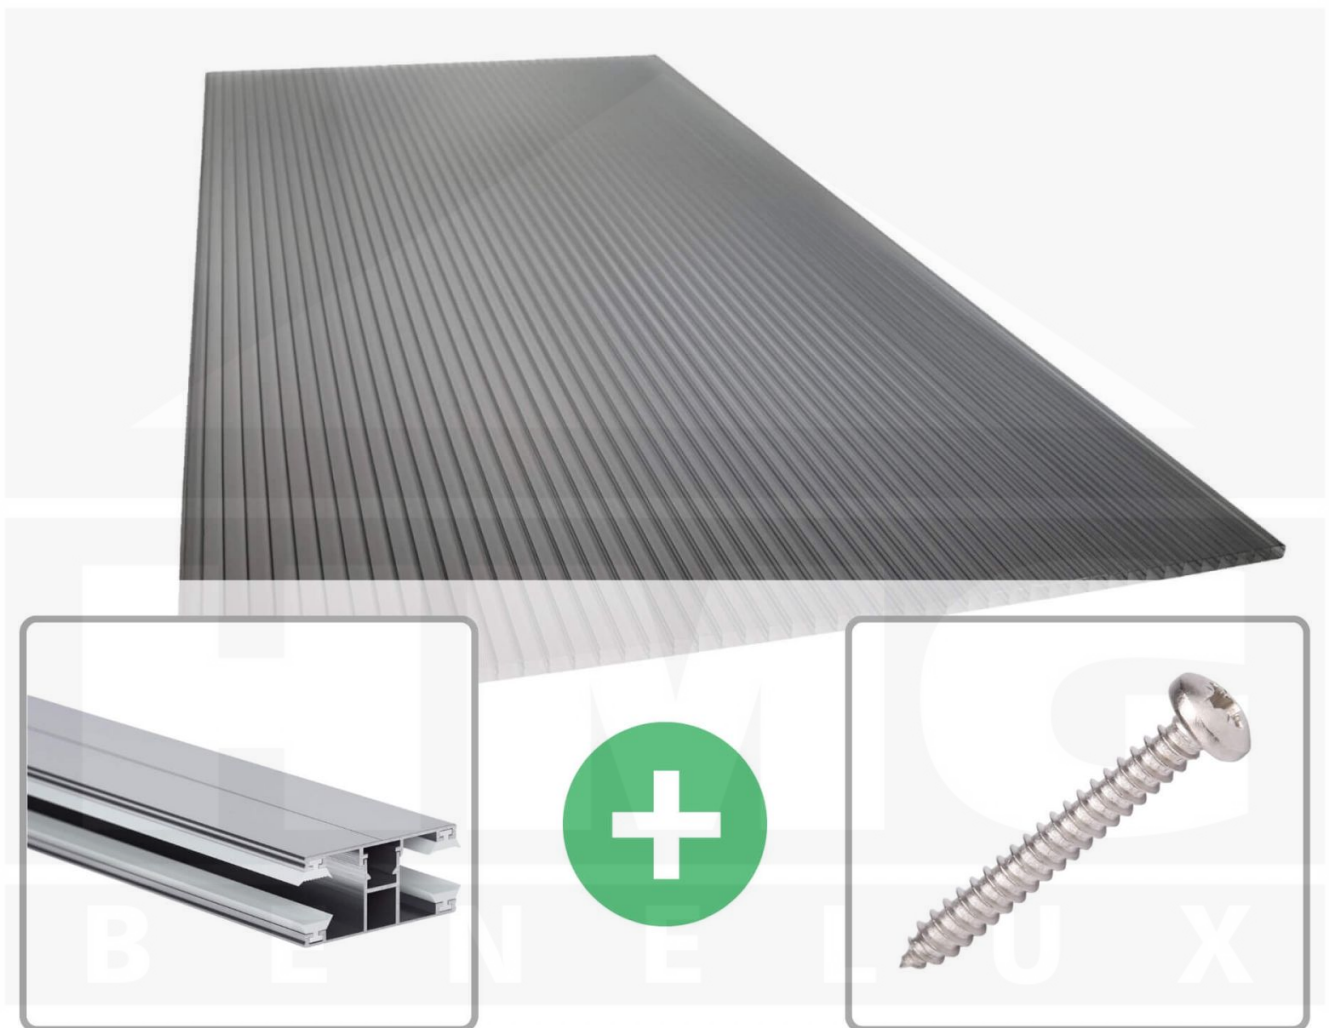

**Polycarbonaat kanaalplaat | 16 mm | Profiel DUO | Voordeelpakket |
Plaatbreedte 980 mm | Antracietgrijs | Novalite | Breedte 4,10 m | Lengte 4,50
m**

Artikelnr.: 70075DU16NLA4045

Direct naar het artikel:

Scan deze barcode gewoon met uw mobiel en u komt direct aan naar het product met verdere informatie, afbeeldingen, video's, etc.

Productinfo

Polycarbonaat kanaalplaten 16 mm

Deze 3-wandige kanaalplaat heeft een dikte van 16 mm en is ook onder de naam VLF-SDP16-PCNL Nova Lite bekend. Deze polycarbonaat kanaalplaat in de kleur antracietgrijs, laat ca. 40% licht door en is verkrijgbaar in lengtes van 2 tot 7 m. De platen worden nauwkeurig op bestelling in de lengte op maat gezaagd. Berekend wordt de hele plaat, rest stukken worden meegestuurd. De plaatbreedte is 980 mm.

Producttoepassingen

Polycarbonaat kanaalplaten zijn aan een kant UV-bestendig, zeer helder, zeer goed bestand tegen normale weersinvloeden, enorm slag- en breukvast, vormstabiel, bestand tegen hoge temperaturen en moeilijk ontvlambaar. PC kanaalplaten worden in de bouw-, tuinbouw-, agrarische (beperkt omdat niet ammoniak bestendig) en de particuliere sector als dakbedekking voor hallen, kassen, stallen, schuurtjes, fietsenstallingen, terrasoverkappingen, veranda's en carports toegepast. Ook worden Polycarbonaat kanaalplaten verticaal voor wanden en afscheidingen toegepast.

Dekkende breedte

Eerste plaat met profiel = 1090 mm, elke volgende plaat met profiel + 1020 mm

Tussenmaten mogelijk door zelf smaller te zagen.

Montage profiel DUO

Het montage profiel DUO is een 60 mm breed profiel en bestaat uit aluminium, die door het schroef-systeem heel vast zit. Dit montage profiel is in de kleur blank aluminium in lengtes van 2,00 - 7,00 m voor 10 mm en 16 mm sterke kanaalplaten en massieve platen verkrijgbaar. De koppelprofielen bestaan uit 2 delen (onder- en bovenprofiel), de randprofielen uit 3 delen (onder- en bovenprofiel plus een randdeel om in te schuiven).