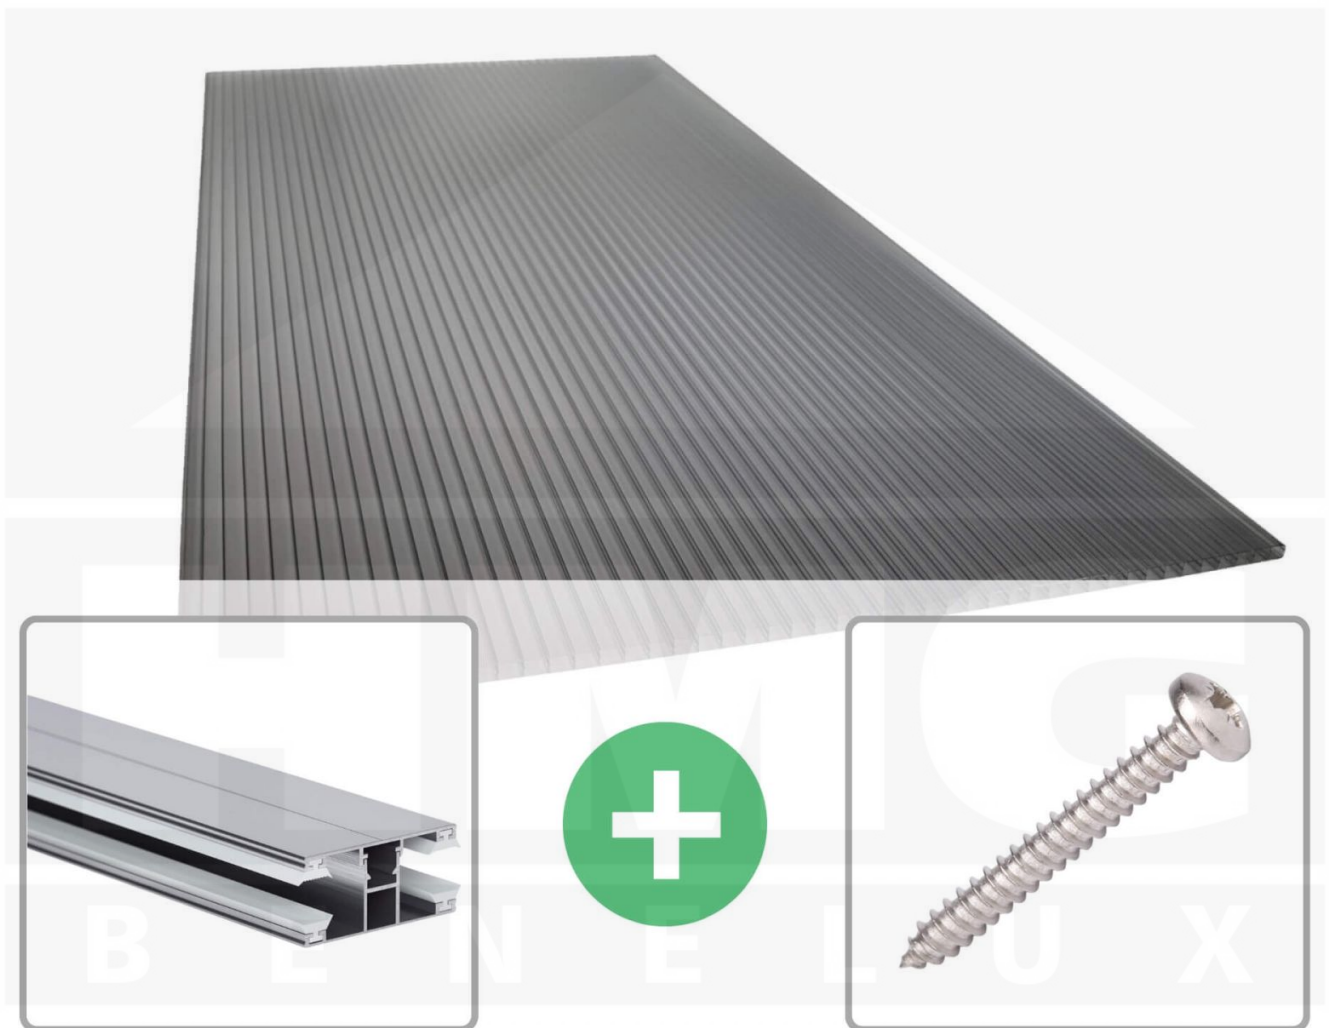

**Polycarbonaat kanaalplaat | 16 mm | Profiel DUO | Voordeelpakket |
Plaatbreedte 980 mm | Antracietgrijs | Novalite | Breedte 4,10 m | Lengte 5,00
m**

Artikelnr.: 70075DU16NLA4050

Direct naar het artikel:

Scan deze barcode gewoon met uw mobiel en u komt direct aan naar het product met verdere informatie, afbeeldingen, video's, etc.

Productinfo

Polycarbonaat kanaalplaten 16 mm

Deze 3-wandige kanaalplaat heeft een dikte van 16 mm en is ook onder de naam VLF-SDP16-PCNL Nova Lite bekend. Deze polycarbonaat kanaalplaat in de kleur antracietgrijs, laat ca. 40% licht door en is verkrijgbaar in lengtes van 2 tot 7 m. De platen worden nauwkeurig op bestelling in de lengte op maat gezaagd. Berekend wordt de hele plaat, rest stukken worden meegestuurd. De plaatbreedte is 980 mm.

Producttoepassingen

Polycarbonaat kanaalplaten zijn aan een kant UV-bestendig, zeer helder, zeer goed bestand tegen normale weersinvloeden, enorm slag- en breukvast, vormstabiel, bestand tegen hoge temperaturen en moeilijk ontvlambaar. PC kanaalplaten worden in de bouw-, tuinbouw-, agrarische (beperkt omdat niet ammoniak bestendig) en de particuliere sector als dakbedekking voor hallen, kassen, stallen, schuurtjes, fietsenstallingen, terrasoverkappingen, veranda's en carports toegepast. Ook worden Polycarbonaat kanaalplaten verticaal voor wanden en afscheidingen toegepast.

Dekkende breedte

Eerste plaat met profiel = 1090 mm, elke volgende plaat met profiel + 1020 mm

Tussenmaten mogelijk door zelf smaller te zagen.

Montage profiel DUO

Het montage profiel DUO is een 60 mm breed profiel en bestaat uit aluminium, die door het schroef-systeem heel vast zit. Dit montage profiel is in de kleur blank aluminium in lengtes van 2,00 - 7,00 m voor 10 mm en 16 mm sterke kanaalplaten en massieve platen verkrijgbaar. De koppelprofielen bestaan uit 2 delen (onder- en bovenprofiel), de randprofielen uit 3 delen (onder- en bovenprofiel plus een randdeel om in te schuiven).