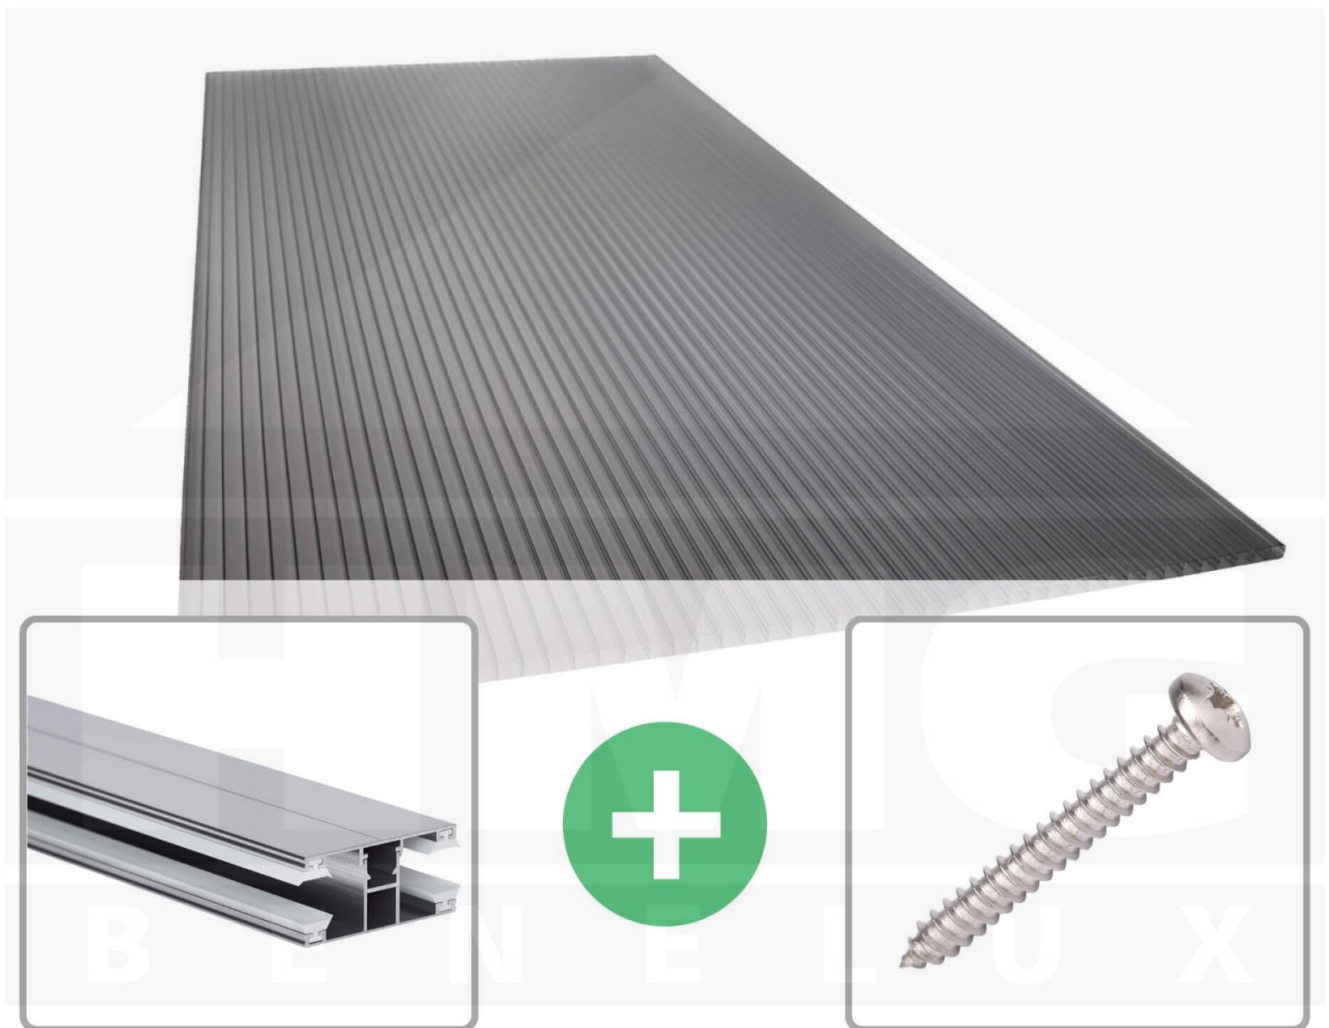

**Polycarbonaat kanaalplaat | 16 mm | Profiel DUO | Voordeelpakket |
Plaatbreedte 980 mm | Antracietgrijs | Novalite | Breedte 5,11 m | Lengte 3,50
m**

Artikelnr.: 70075DU16NLA5035

Direct naar het artikel:

Scan deze barcode gewoon met uw mobiel en u komt direct aan naar het product met verdere informatie, afbeeldingen, video's, etc.

Productinfo

Polycarbonaat kanaalplaten 16 mm

Deze 3-wandige kanaalplaat heeft een dikte van 16 mm en is ook onder de naam VLF-SDP16-PCNL Nova Lite bekend. Deze polycarbonaat kanaalplaat in de kleur antracietgrijs, laat ca. 40% licht door en is verkrijgbaar in lengtes van 2 tot 7 m. De platen worden nauwkeurig op bestelling in de lengte op maat gezaagd. Berekend wordt de hele plaat, rest stukken worden meegestuurd. De plaatbreedte is 980 mm.

Producttoepassingen

Polycarbonaat kanaalplaten zijn aan een kant UV-bestendig, zeer helder, zeer goed bestand tegen normale weersinvloeden, enorm slag- en breukvast, vormstabiel, bestand tegen hoge temperaturen en moeilijk ontvlambaar. PC kanaalplaten worden in de bouw-, tuinbouw-, agrarische (beperkt omdat niet ammoniak bestendig) en de particuliere sector als dakbedekking voor hallen, kassen, stallen, schuurtjes, fietsenstallingen, terrasoverkappingen, veranda's en carports toegepast. Ook worden Polycarbonaat kanaalplaten verticaal voor wanden en afscheidingen toegepast.

Dekkende breedte

Eerste plaat met profiel = 1090 mm, elke volgende plaat met profiel + 1020 mm

Tussenmaten mogelijk door zelf smaller te zagen.

Montage profiel DUO

Het montage profiel DUO is een 60 mm breed profiel en bestaat uit aluminium, die door het schroef-systeem heel vast zit. Dit montage profiel is in de kleur blank aluminium in lengtes van 2,00 - 7,00 m voor 10 mm en 16 mm sterke kanaalplaten en massieve platen verkrijgbaar. De koppelprofielen bestaan uit 2 delen (onder- en bovenprofiel), de randprofielen uit 3 delen (onder- en bovenprofiel plus een randdeel om in te schuiven).