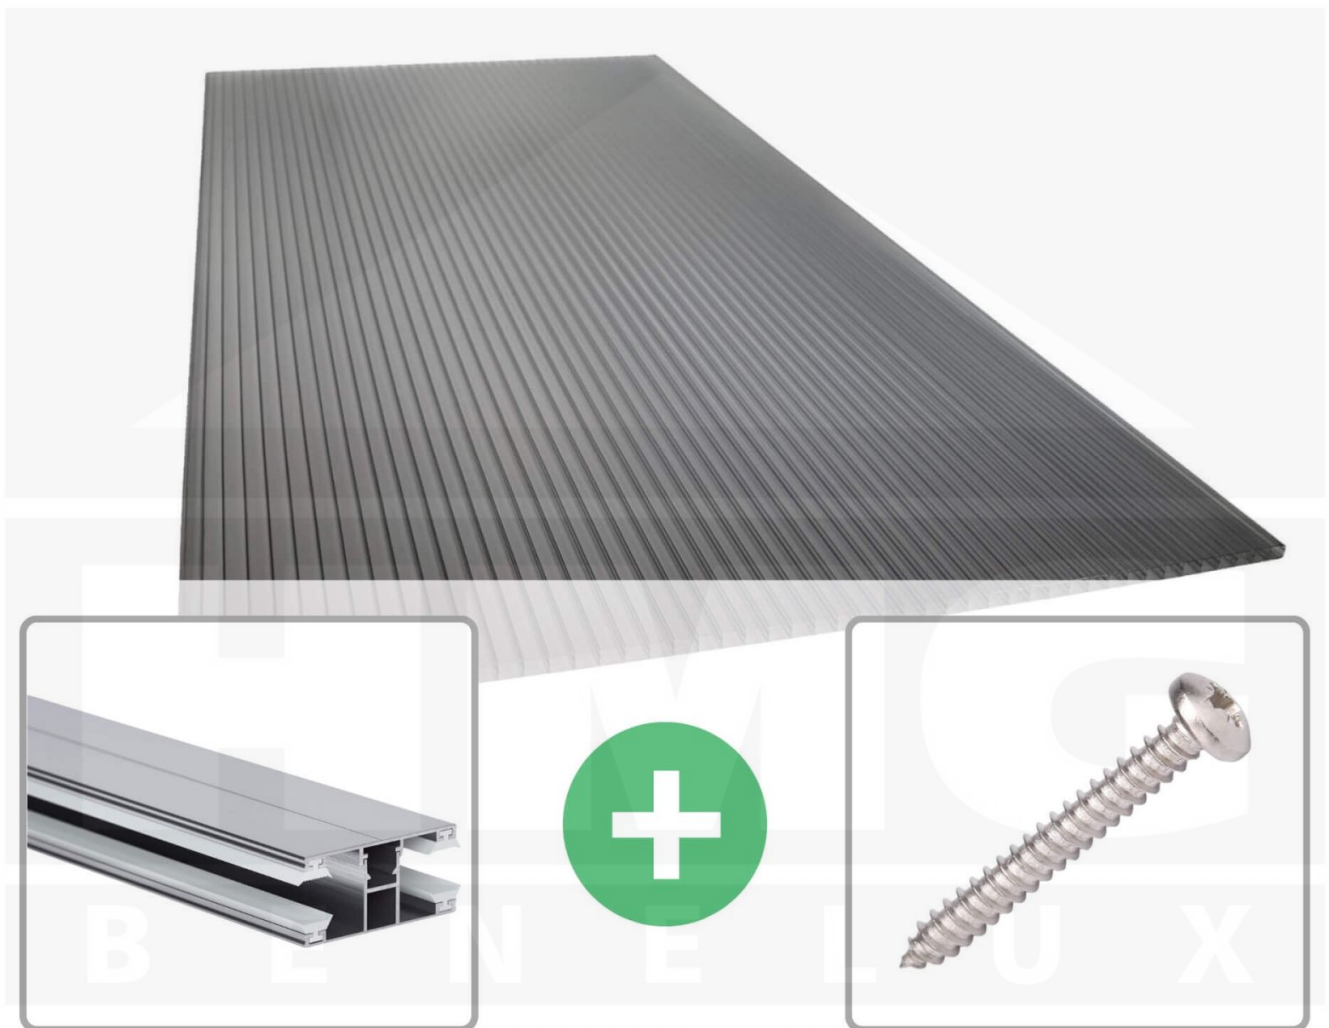

**Polycarbonaat kanaalplaat | 16 mm | Profiel DUO | Voordeelpakket |
Plaatbreedte 980 mm | Antracietgrijs | Novalite | Breedte 5,11 m | Lengte 5,00
m**

Artikelnr.: 70075DU16NLA5050

Direct naar het artikel:

Scan deze barcode gewoon met uw mobiel en u komt direct aan naar het product met verdere informatie, afbeeldingen, video's, etc.

Productinfo

Polycarbonaat kanaalplaten 16 mm

Deze 3-wandige kanaalplaat heeft een dikte van 16 mm en is ook onder de naam VLF-SDP16-PCNL Nova Lite bekend. Deze polycarbonaat kanaalplaat in de kleur antracietgrijs, laat ca. 40% licht door en is verkrijgbaar in lengtes van 2 tot 7 m. De platen worden nauwkeurig op bestelling in de lengte op maat gezaagd. Berekend wordt de hele plaat, rest stukken worden meegestuurd. De plaatbreedte is 980 mm.

Producttoepassingen

Polycarbonaat kanaalplaten zijn aan een kant UV-bestendig, zeer helder, zeer goed bestand tegen normale weersinvloeden, enorm slag- en breukvast, vormstabiel, bestand tegen hoge temperaturen en moeilijk ontvlambaar. PC kanaalplaten worden in de bouw-, tuinbouw-, agrarische (beperkt omdat niet ammoniak bestendig) en de particuliere sector als dakbedekking voor hallen, kassen, stallen, schuurtjes, fietsenstallingen, terrasoverkappingen, veranda's en carports toegepast. Ook worden Polycarbonaat kanaalplaten verticaal voor wanden en afscheidingen toegepast.

Dekkende breedte

Eerste plaat met profiel = 1090 mm, elke volgende plaat met profiel + 1020 mm

Tussenmaten mogelijk door zelf smaller te zagen.

Montage profiel DUO

Het montage profiel DUO is een 60 mm breed profiel en bestaat uit aluminium, die door het schroef-systeem heel vast zit. Dit montage profiel is in de kleur blank aluminium in lengtes van 2,00 - 7,00 m voor 10 mm en 16 mm sterke kanaalplaten en massieve platen verkrijgbaar. De koppelprofielen bestaan uit 2 delen (onder- en bovenprofiel), de randprofielen uit 3 delen (onder- en bovenprofiel plus een randdeel om in te schuiven).