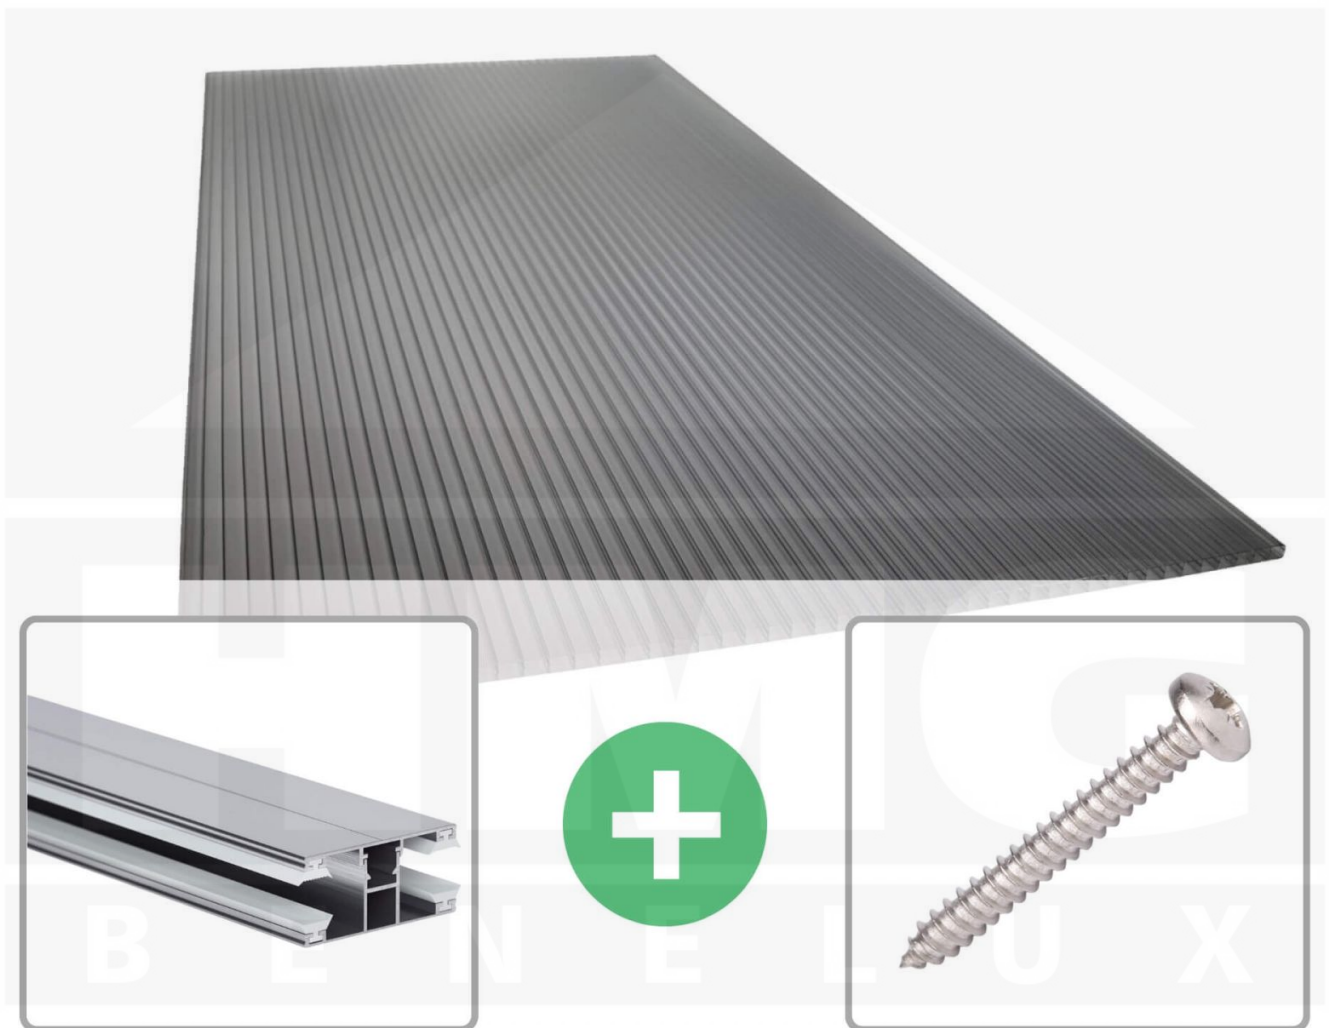

**Polycarbonaat kanaalplaat | 16 mm | Profiel DUO | Voordeelpakket |  
Plaatbreedte 980 mm | Antracietgrijs | Novalite | Breedte 6,12 m | Lengte 3,00  
m**

Artikelnr.: 70075DU16NLA6030

**Direct naar het artikel:**

### Polycarbonaat kanaalplaten 16 mm

Deze 3-wandige kanaalplaat heeft een dikte van 16 mm en is ook onder de naam VLF-SDP16-PCNL Nova Lite bekend. Deze polycarbonaat kanaalplaat in de kleur antracietgrijs, laat ca. 40% licht door en is verkrijgbaar in lengtes van 2 tot 7 m. De platen worden nauwkeurig op bestelling in de lengte op maat gezaagd. Berekend wordt de hele plaat, rest stukken worden meegestuurd. De plaatbreedte is 980 mm.

### Producttoepassingen

Polycarbonaat kanaalplaten zijn aan een kant UV-bestendig, zeer helder, zeer goed bestand tegen normale weersinvloeden, enorm slag- en breukvast, vormstabiel, bestand tegen hoge temperaturen en moeilijk ontvlambaar. PC kanaalplaten worden in de bouw-, tuinbouw-, agrarische (beperkt omdat niet ammoniak bestendig) en de particuliere sector als dakbedekking voor hallen, kassen, stallen, schuurtjes, fietsenstallingen, terrasoverkappingen, veranda's en carports toegepast. Ook worden Polycarbonaat kanaalplaten verticaal voor wanden en afscheidingen toegepast.

### Montage profiel DUO

Het montage profiel DUO is een 60 mm breed profiel en bestaat uit aluminium, die door het schroef-systeem heel vast zit. Dit montage profiel is in de kleur blank aluminium in lengtes van 2,00 - 7,00 m voor 10 mm en 16 mm sterke kanaalplaten en massieve platen verkrijgbaar. De koppelprofielen bestaan uit 2 delen (onder- en bovenprofiel), de randprofielen uit 3 delen (onder- en bovenprofiel plus een randdeel om in te schuiven).