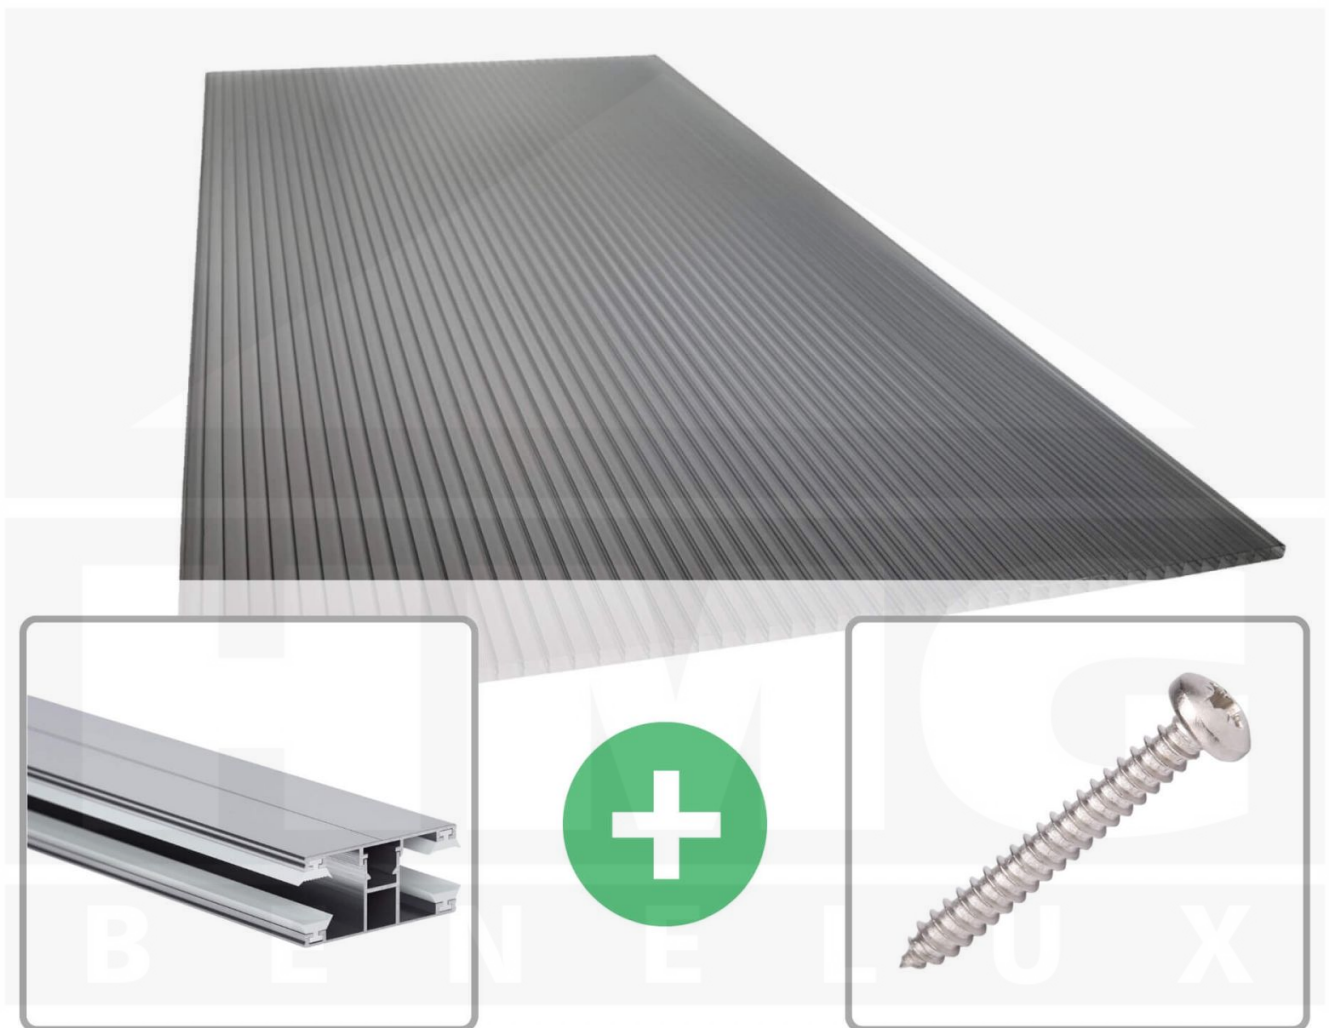

**Polycarbonaat kanaalplaat | 16 mm | Profiel DUO | Voordeelpakket |
Plaatbreedte 980 mm | Antracietgrijs | Novalite | Breedte 8,14 m | Lengte 3,00
m**

Artikelnr.: 70075DU16NLA8030

Direct naar het artikel:

Scan deze barcode gewoon met uw mobiel en u komt direct aan naar het product met verdere informatie, afbeeldingen, video's, etc.

Productinfo

Polycarbonaat kanaalplaten 16 mm

Deze 3-wandige kanaalplaat heeft een dikte van 16 mm en is ook onder de naam VLF-SDP16-PCNL Nova Lite bekend. Deze polycarbonaat kanaalplaat in de kleur antracietgrijs, laat ca. 40% licht door en is verkrijgbaar in lengtes van 2 tot 7 m. De platen worden nauwkeurig op bestelling in de lengte op maat gezaagd. Berekend wordt de hele plaat, rest stukken worden meegestuurd. De plaatbreedte is 980 mm.

Producttoepassingen

Polycarbonaat kanaalplaten zijn aan een kant UV-bestendig, zeer helder, zeer goed bestand tegen normale weersinvloeden, enorm slag- en breukvast, vormstabiel, bestand tegen hoge temperaturen en moeilijk ontvlambaar. PC kanaalplaten worden in de bouw-, tuinbouw-, agrarische (beperkt omdat niet ammoniak bestendig) en de particuliere sector als dakbedekking voor hallen, kassen, stallen, schuurtjes, fietsenstallingen, terrasoverkappingen, veranda's en carports toegepast. Ook worden Polycarbonaat kanaalplaten verticaal voor wanden en afscheidingen toegepast.

Dekkende breedte

Eerste plaat met profiel = 1090 mm, elke volgende plaat met profiel + 1020 mm

Tussenmaten mogelijk door zelf smaller te zagen.

Montage profiel DUO

Het montage profiel DUO is een 60 mm breed profiel en bestaat uit aluminium, die door het schroef-systeem heel vast zit. Dit montage profiel is in de kleur blank aluminium in lengtes van 2,00 - 7,00 m voor 10 mm en 16 mm sterke kanaalplaten en massieve platen verkrijgbaar. De koppelprofielen bestaan uit 2 delen (onder- en bovenprofiel), de randprofielen uit 3 delen (onder- en bovenprofiel plus een randdeel om in te schuiven).