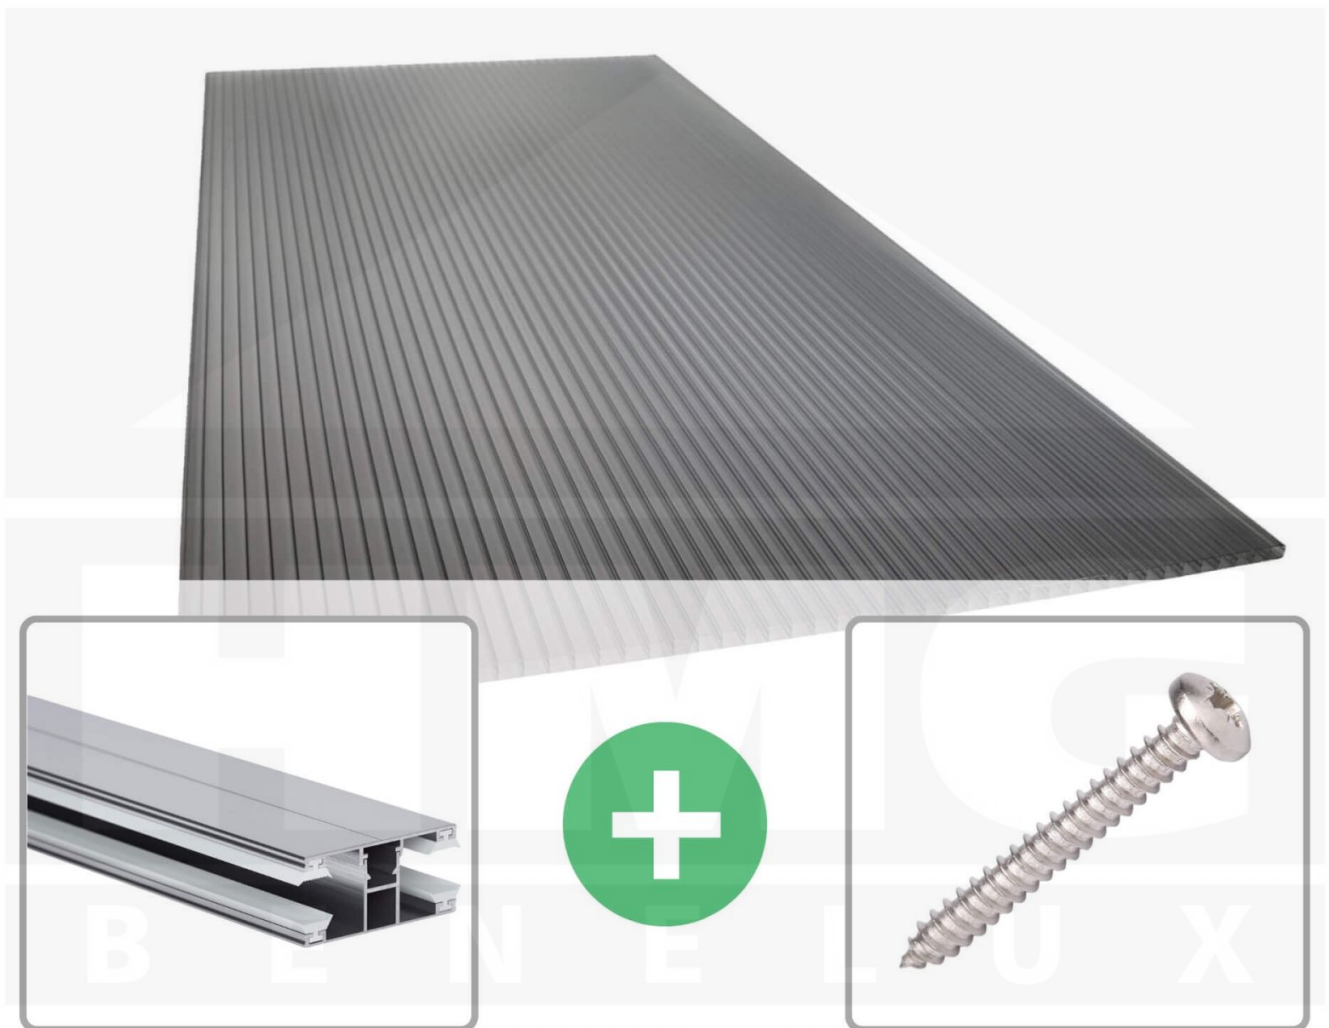

**Polycarbonaat kanaalplaat | 16 mm | Profiel DUO | Voordeelpakket |
Plaatbreedte 980 mm | Antracietgrijs | Novalite | Breedte 8,14 m | Lengte 4,50
m**

Artikelnr.: 70075DU16NLA8045

Direct naar het artikel:

Scan deze barcode gewoon met uw mobiel en u komt direct aan naar het product met verdere informatie, afbeeldingen, video's, etc.

Productinfo

Polycarbonaat kanaalplaten 16 mm

Deze 3-wandige kanaalplaat heeft een dikte van 16 mm en is ook onder de naam VLF-SDP16-PCNL Nova Lite bekend. Deze polycarbonaat kanaalplaat in de kleur antracietgrijs, laat ca. 40% licht door en is verkrijgbaar in lengtes van 2 tot 7 m. De platen worden nauwkeurig op bestelling in de lengte op maat gezaagd. Berekend wordt de hele plaat, rest stukken worden meegestuurd. De plaatbreedte is 980 mm.

Producttoepassingen

Polycarbonaat kanaalplaten zijn aan een kant UV-bestendig, zeer helder, zeer goed bestand tegen normale weersinvloeden, enorm slag- en breukvast, vormstabiel, bestand tegen hoge temperaturen en moeilijk ontvlambaar. PC kanaalplaten worden in de bouw-, tuinbouw-, agrarische (beperkt omdat niet ammoniak bestendig) en de particuliere sector als dakbedekking voor hallen, kassen, stallen, schuurtjes, fietsenstallingen, terrasoverkappingen, veranda's en carports toegepast. Ook worden Polycarbonaat kanaalplaten verticaal voor wanden en afscheidingen toegepast.

Dekkende breedte

Eerste plaat met profiel = 1090 mm, elke volgende plaat met profiel + 1020 mm

Tussenmaten mogelijk door zelf smaller te zagen.

Montage profiel DUO

Het montage profiel DUO is een 60 mm breed profiel en bestaat uit aluminium, die door het schroef-systeem heel vast zit. Dit montage profiel is in de kleur blank aluminium in lengtes van 2,00 - 7,00 m voor 10 mm en 16 mm sterke kanaalplaten en massieve platen verkrijgbaar. De koppelprofielen bestaan uit 2 delen (onder- en bovenprofiel), de randprofielen uit 3 delen (onder- en bovenprofiel plus een randdeel om in te schuiven).