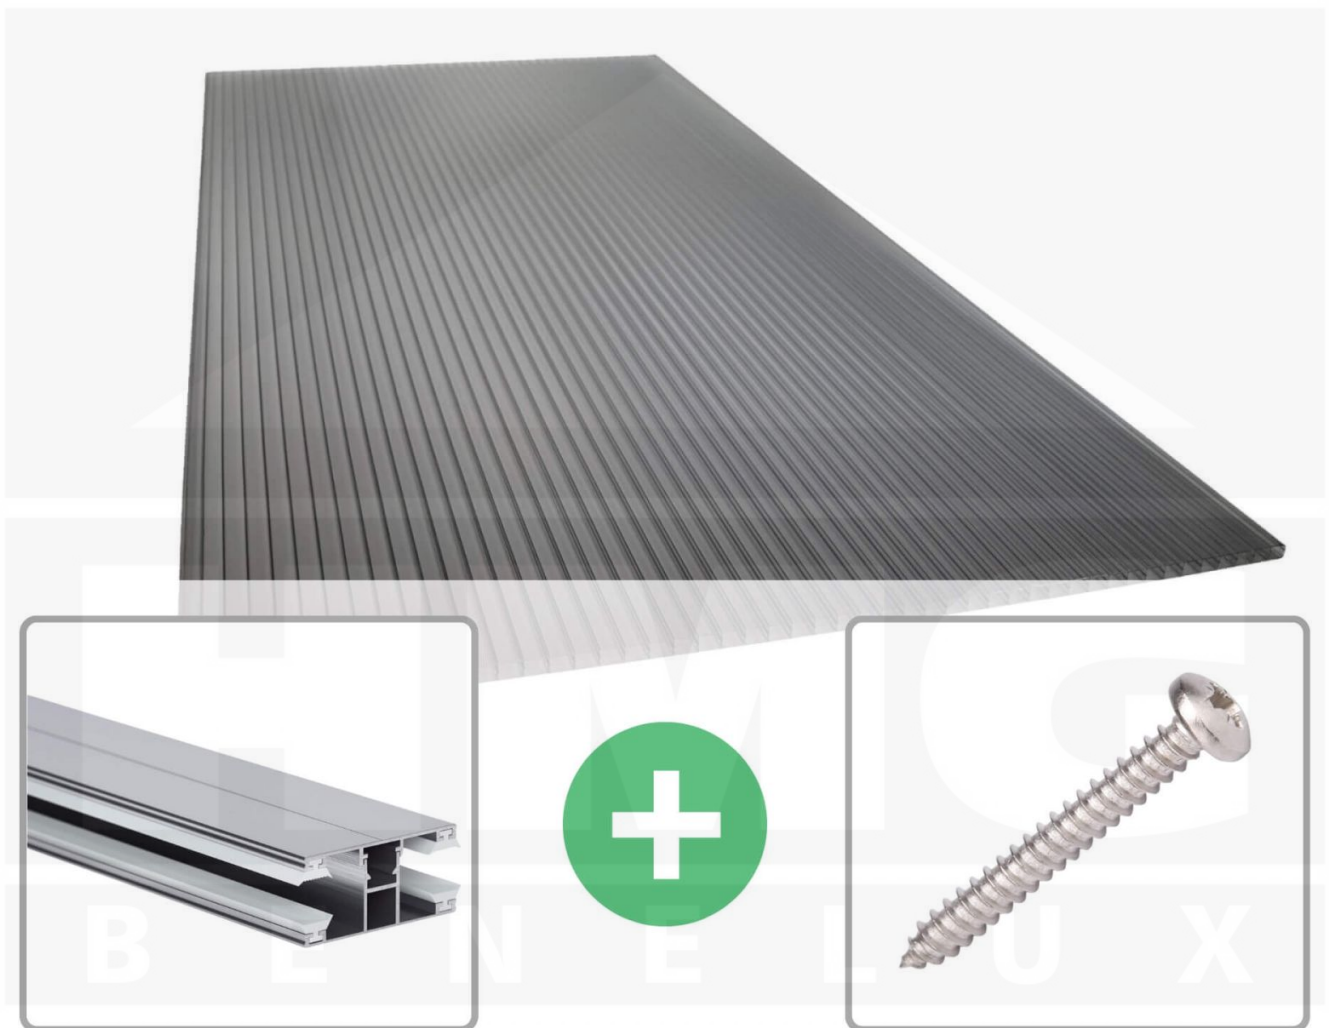

**Polycarbonaat kanaalplaat | 16 mm | Profiel DUO | Voordeelpakket |
Plaatbreedte 980 mm | Antracietgrijs | Novalite | Breedte 9,15 m | Lengte 2,00
m**

Artikelnr.: 70075DU16NLA9020

Direct naar het artikel:

Scan deze barcode gewoon met uw mobiel en u komt direct aan naar het product met verdere informatie, afbeeldingen, video's, etc.

Productinfo

Polycarbonaat kanaalplaten 16 mm

Deze 3-wandige kanaalplaat heeft een dikte van 16 mm en is ook onder de naam VLF-SDP16-PCNL Nova Lite bekend. Deze polycarbonaat kanaalplaat in de kleur antracietgrijs, laat ca. 40% licht door en is verkrijgbaar in lengtes van 2 tot 7 m. De platen worden nauwkeurig op bestelling in de lengte op maat gezaagd. Berekend wordt de hele plaat, rest stukken worden meegestuurd. De plaatbreedte is 980 mm.

Producttoepassingen

Polycarbonaat kanaalplaten zijn aan een kant UV-bestendig, zeer helder, zeer goed bestand tegen normale weersinvloeden, enorm slag- en breukvast, vormstabiel, bestand tegen hoge temperaturen en moeilijk ontvlambaar. PC kanaalplaten worden in de bouw-, tuinbouw-, agrarische (beperkt omdat niet ammoniak bestendig) en de particuliere sector als dakbedekking voor hallen, kassen, stallen, schuurtjes, fietsenstallingen, terrasoverkappingen, veranda's en carports toegepast. Ook worden Polycarbonaat kanaalplaten verticaal voor wanden en afscheidingen toegepast.

Dekkende breedte

Eerste plaat met profiel = 1090 mm, elke volgende plaat met profiel + 1020 mm

Tussenmaten mogelijk door zelf smaller te zagen.

Montage profiel DUO

Het montage profiel DUO is een 60 mm breed profiel en bestaat uit aluminium, die door het schroef-systeem heel vast zit. Dit montage profiel is in de kleur blank aluminium in lengtes van 2,00 - 7,00 m voor 10 mm en 16 mm sterke kanaalplaten en massieve platen verkrijgbaar. De koppelprofielen bestaan uit 2 delen (onder- en bovenprofiel), de randprofielen uit 3 delen (onder- en bovenprofiel plus een randdeel om in te schuiven).