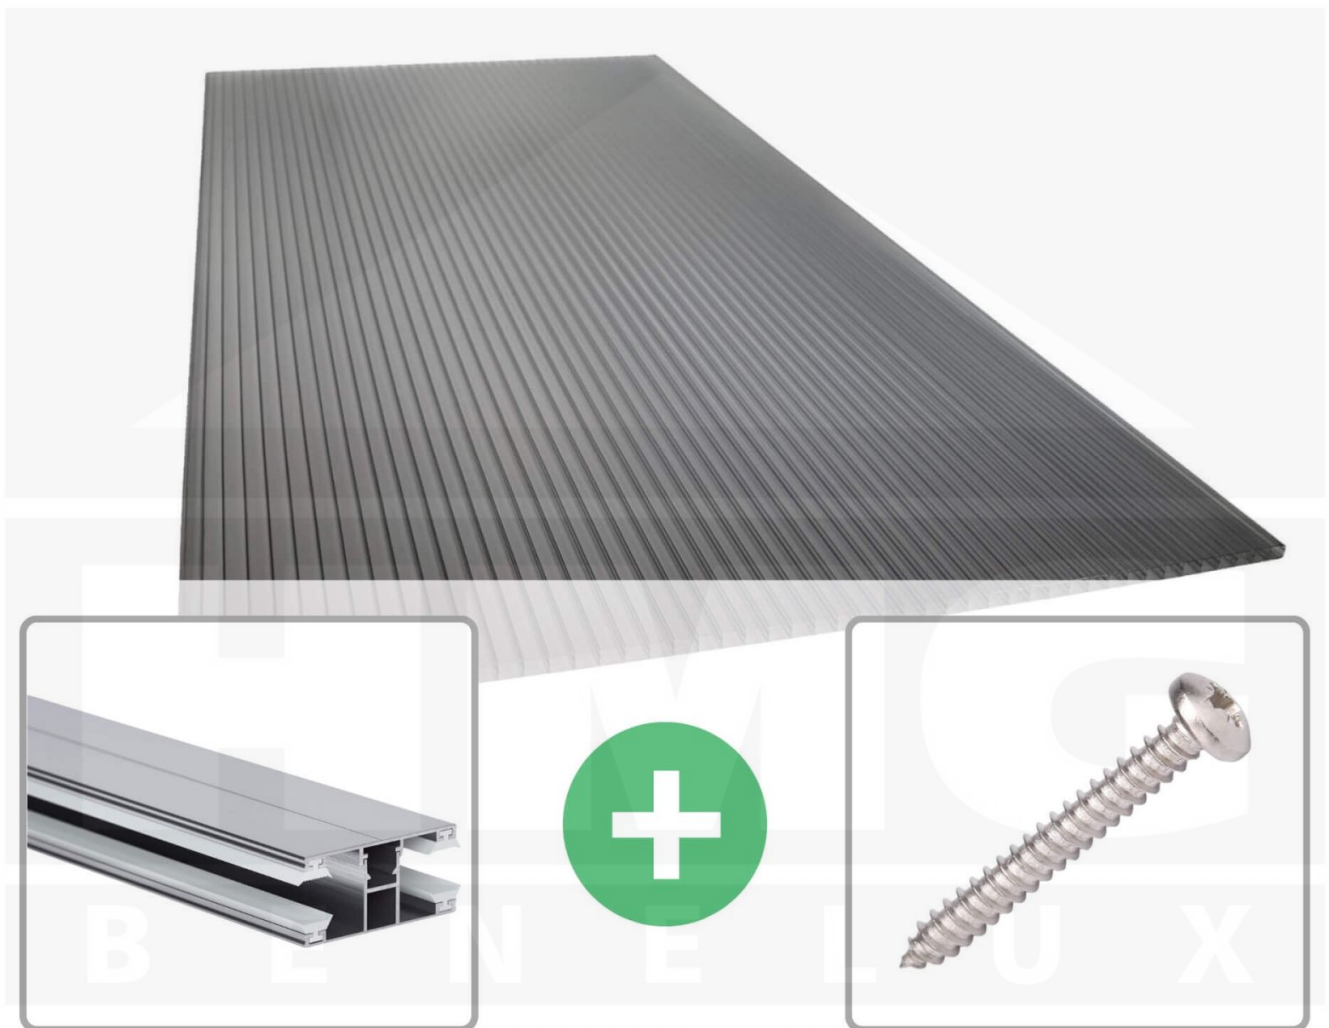

**Polycarbonaat kanaalplaat | 16 mm | Profiel DUO | Voordeelpakket |
Plaatbreedte 980 mm | Antracietgrijs | Novalite | Breedte 9,15 m | Lengte 2,50
m**

Artikelnr.: 70075DU16NLA9025

Direct naar het artikel:

Scan deze barcode gewoon met uw mobiel en u komt direct aan naar het product met verdere informatie, afbeeldingen, video's, etc.

Productinfo

Polycarbonaat kanaalplaten 16 mm

Deze 3-wandige kanaalplaat heeft een dikte van 16 mm en is ook onder de naam VLF-SDP16-PCNL Nova Lite bekend. Deze polycarbonaat kanaalplaat in de kleur antracietgrijs, laat ca. 40% licht door en is verkrijgbaar in lengtes van 2 tot 7 m. De platen worden nauwkeurig op bestelling in de lengte op maat gezaagd. Berekend wordt de hele plaat, rest stukken worden meegestuurd. De plaatbreedte is 980 mm.

Producttoepassingen

Polycarbonaat kanaalplaten zijn aan een kant UV-bestendig, zeer helder, zeer goed bestand tegen normale weersinvloeden, enorm slag- en breukvast, vormstabiel, bestand tegen hoge temperaturen en moeilijk ontvlambaar. PC kanaalplaten worden in de bouw-, tuinbouw-, agrarische (beperkt omdat niet ammoniak bestendig) en de particuliere sector als dakbedekking voor hallen, kassen, stallen, schuurtjes, fietsenstallingen, terrasoverkappingen, veranda's en carports toegepast. Ook worden Polycarbonaat kanaalplaten verticaal voor wanden en afscheidingen toegepast.

Dekkende breedte

Eerste plaat met profiel = 1090 mm, elke volgende plaat met profiel + 1020 mm

Tussenmaten mogelijk door zelf smaller te zagen.

Montage profiel DUO

Het montage profiel DUO is een 60 mm breed profiel en bestaat uit aluminium, die door het schroef-systeem heel vast zit. Dit montage profiel is in de kleur blank aluminium in lengtes van 2,00 - 7,00 m voor 10 mm en 16 mm sterke kanaalplaten en massieve platen verkrijgbaar. De koppelprofielen bestaan uit 2 delen (onder- en bovenprofiel), de randprofielen uit 3 delen (onder- en bovenprofiel plus een randdeel om in te schuiven).