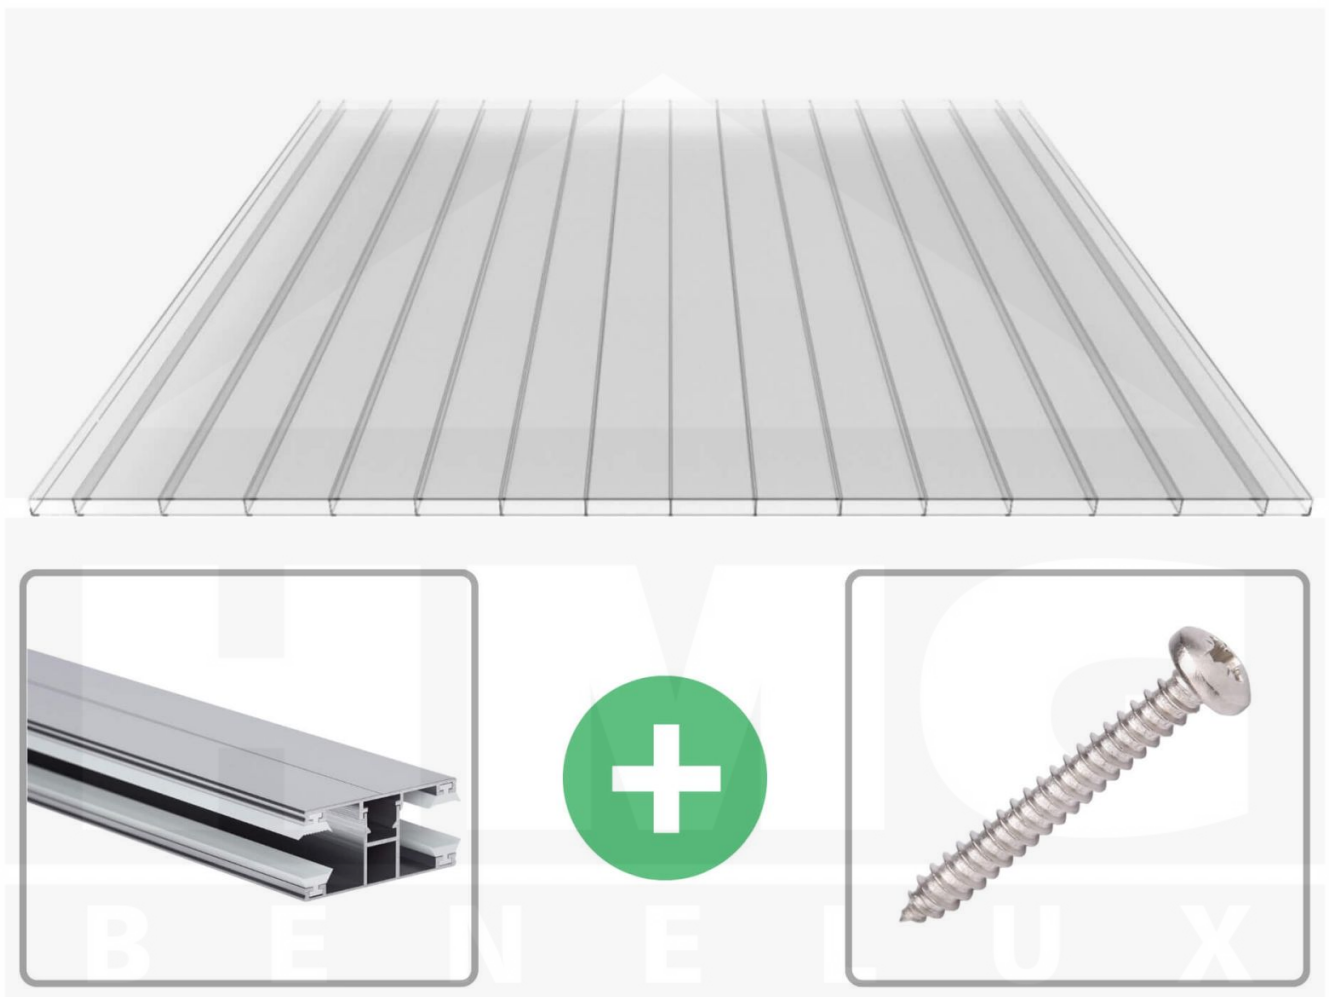

**Polycarbonaat kanaalplaat | 16 mm | Profiel DUO | Voordeelpakket |  
Plaatbreedte 980 mm | Helder | Brede kanaal | Breedte 5,11 m | Lengte 3,00**

Artikelnr.: 70075DU325030

**Direct naar het artikel:**

### Polycarbonaat kanaalplaten 16 mm

Deze 2-wandige kanaalplaat heeft een dikte van 16 mm en is ook onder de naam VLF-PC bekend. Deze polycarbonaat kanaalplaat in de kleur glashelder, laat ca. 81% licht door en is verkrijgbaar in lengtes van 2 tot 7 m. De platen worden nauwkeurig op bestelling in de lengte op maat gezaagd. Berekend wordt de hele plaat, rest stukken worden meegestuurd. De plaatbreedte is 980 mm.

### Bijzonderheid

Extra brede kamers van 32 mm, die het licht bijna ongebroken doorlaat (bijna net zoals glas). Aan beide zijden uv-bestendig en daarom ook zeer geschikt voor toepassingen van afscheidingen en wanden.

### Montage profiel DUO

Het montage profiel DUO is een 60 mm breed profiel en bestaat uit aluminium, die door het schroef-systeem heel vast zit. Dit montage profiel is in de kleur blank aluminium in lengtes van 2,00 - 7,00 m voor 10 mm en 16 mm sterke kanaalplaten en massieve platen verkrijgbaar. De koppelprofielen bestaan uit 2 delen (onder- en bovenprofiel), de randprofielen uit 3 delen (onder- en bovenprofiel plus een randdeel om in te schuiven).