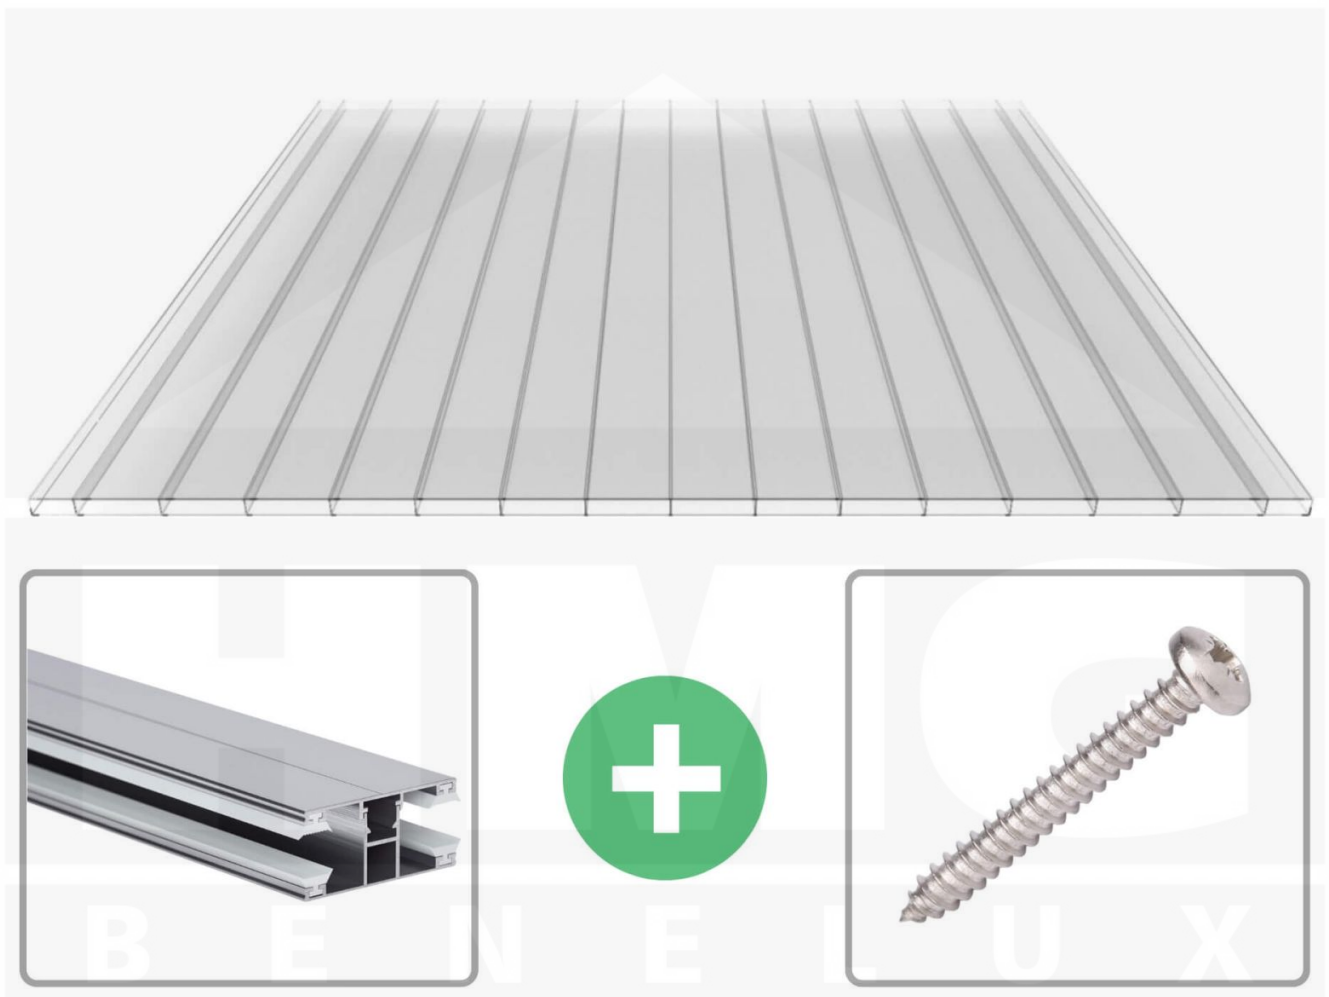

**Polycarbonaat kanaalplaat | 16 mm | Profiel DUO | Voordeelpakket |
Plaatbreedte 980 mm | Helder | Brede kanaal | Breedte 5,11 m | Lengte 4,50**

Artikelnr.: 70075DU325045

Direct naar het artikel:

Scan deze barcode gewoon met uw mobiel en u komt direct aan naar het product met verdere informatie, afbeeldingen, video's, etc.

Productinfo

Polycarbonaat kanaalplaten 16 mm

Deze 2-wandige kanaalplaat heeft een dikte van 16 mm en is ook onder de naam VLF-PC bekend. Deze polycarbonaat kanaalplaat in de kleur glashelder, laat ca. 81% licht door en is verkrijgbaar in lengtes van 2 tot 7 m. De platen worden nauwkeurig op bestelling in de lengte op maat gezaagd. Berekend wordt de hele plaat, rest stukken worden meegestuurd. De plaatbreedte is 980 mm.

Producttoepassingen

Polycarbonaat kanaalplaten zijn aan een kant UV-bestendig, zeer helder, zeer goed bestand tegen normale weersinvloeden, enorm slag- en breukvast, vormstabiel, bestand tegen hoge temperaturen en moeilijk ontvlambaar. PC kanaalplaten worden in de bouw-, tuinbouw-, agrarische (beperkt omdat niet ammoniak bestendig) en de particuliere sector als dakbedekking voor hallen, kassen, stallen, schuurtjes, fietsenstallingen, terrasoverkappingen, veranda's en carports toegepast. Ook worden Polycarbonaat kanaalplaten verticaal voor wanden en afscheidingen toegepast.

Bijzonderheid

Extra brede kamers van 32 mm, die het licht bijna ongebroken doorlaat (bijna net zoals glas). Aan beide zijden uv-bestendig en daarom ook zeer geschikt voor toepassingen van afscheidingen en wanden.