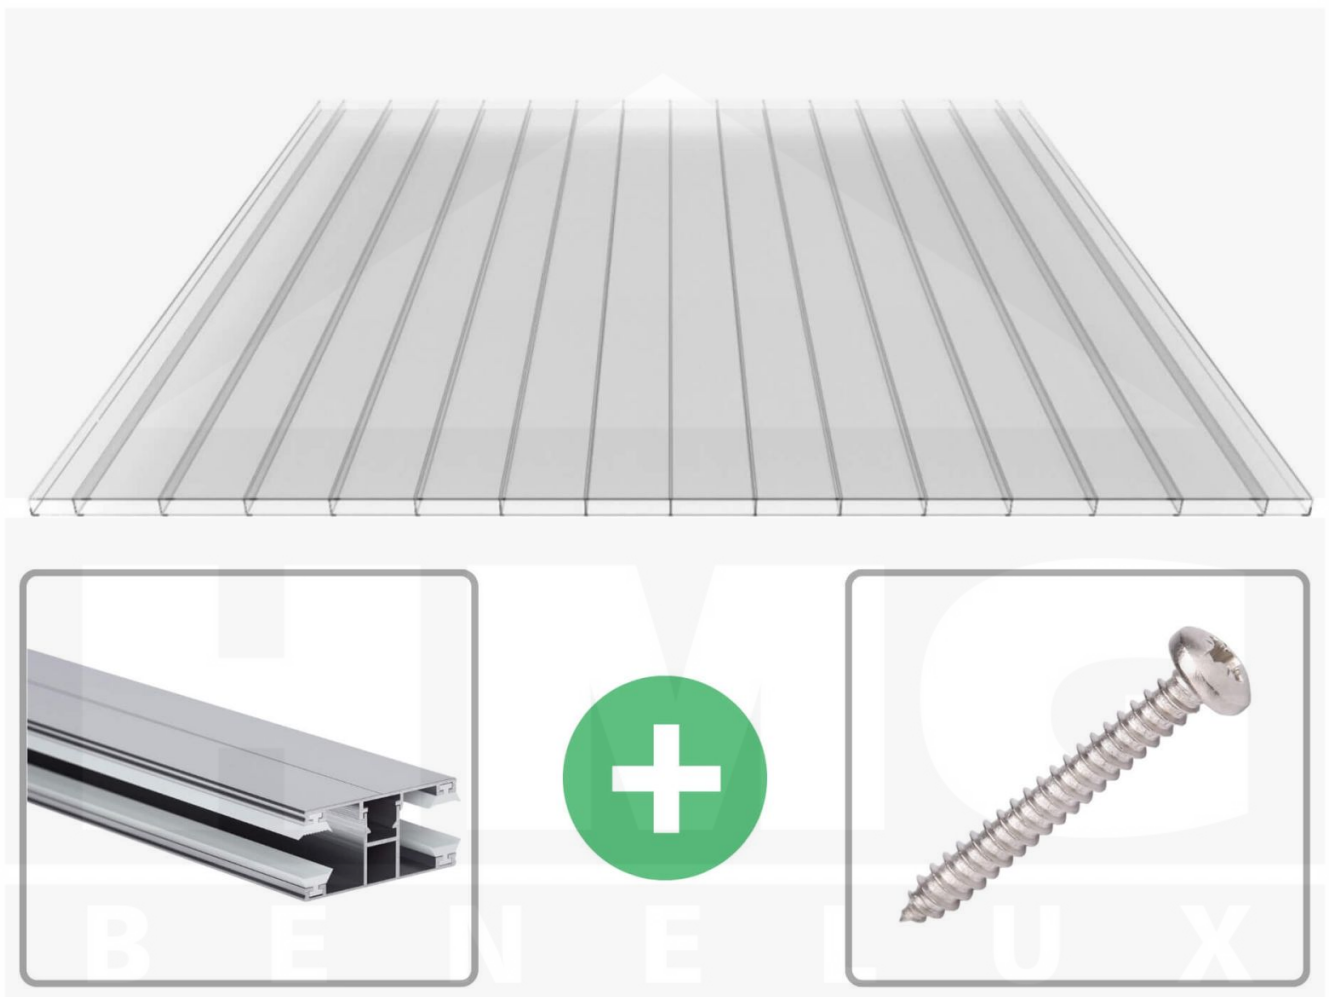

**Polycarbonaat kanaalplaat | 16 mm | Profiel DUO | Voordeelpakket |
Plaatbreedte 980 mm | Helder | Brede kanaal | Breedte 5,11 m | Lengte 5,00**

Artikelnr.: 70075DU325050

Productinfo

Polycarbonaat kanaalplaten 16 mm

Deze 2-wandige kanaalplaat heeft een dikte van 16 mm en is ook onder de naam VLF-PC bekend. Deze polycarbonaat kanaalplaat in de kleur glashelder, laat ca. 81% licht door en is verkrijgbaar in lengtes van 2 tot 7 m. De platen worden nauwkeurig op bestelling in de lengte op maat gezaagd. Berekend wordt de hele plaat, rest stukken worden meegestuurd. De plaatbreedte is 980 mm.

Producttoepassingen

Polycarbonaat kanaalplaten zijn aan een kant UV-bestendig, zeer helder, zeer goed bestand tegen normale weersinvloeden, enorm slag- en breukvast, vormstabiel, bestand tegen hoge temperaturen en moeilijk ontvlambaar. PC kanaalplaten worden in de bouw-, tuinbouw-, agrarische (beperkt omdat niet ammoniak bestendig) en de particuliere sector als dakbedekking voor hallen, kassen, stallen, schuurtjes, fietsenstallingen, terrasoverkappingen, veranda's en carports toegepast. Ook worden Polycarbonaat kanaalplaten verticaal voor wanden en afscheidingen toegepast.

Bijzonderheid

Extra brede kamers van 32 mm, die het licht bijna ongebroken doorlaat (bijna net zoals glas). Aan beide zijden uv-bestendig en daarom ook zeer geschikt voor toepassingen van afscheidingen en wanden.