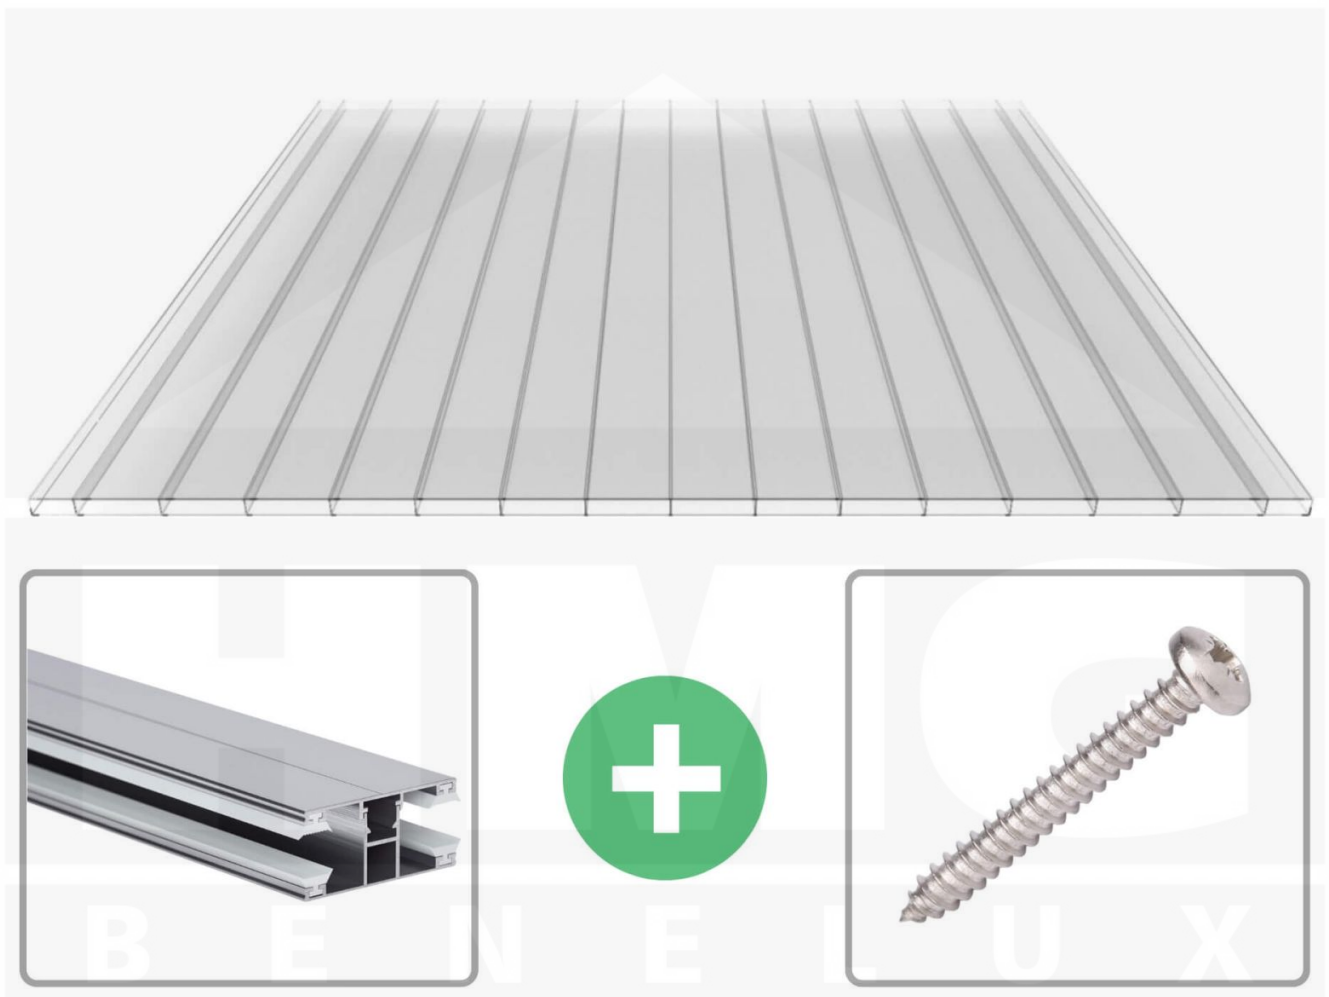

**Polycarbonaat kanaalplaat | 16 mm | Profiel DUO | Voordeelpakket |  
Plaatbreedte 980 mm | Helder | Brede kanaal | Breedte 6,12 m | Lengte 4,00**

Artikelnr.: 70075DU326040

### Polycarbonaat kanaalplaten 16 mm

Deze 2-wandige kanaalplaat heeft een dikte van 16 mm en is ook onder de naam VLF-PC bekend. Deze polycarbonaat kanaalplaat in de kleur glashelder, laat ca. 81% licht door en is verkrijgbaar in lengtes van 2 tot 7 m. De platen worden nauwkeurig op bestelling in de lengte op maat gezaagd. Berekend wordt de hele plaat, rest stukken worden meegestuurd. De plaatbreedte is 980 mm.

### Bijzonderheid

Extra brede kamers van 32 mm, die het licht bijna ongebroken doorlaat (bijna net zoals glas). Aan beide zijden uv-bestendig en daarom ook zeer geschikt voor toepassingen van afscheidingen en wanden.

### Montage profiel DUO

Het montage profiel DUO is een 60 mm breed profiel en bestaat uit aluminium, die door het schroef-systeem heel vast zit. Dit montage profiel is in de kleur blank aluminium in lengtes van 2,00 - 7,00 m voor 10 mm en 16 mm sterke kanaalplaten en massieve platen verkrijgbaar. De koppelprofielen bestaan uit 2 delen (onder- en bovenprofiel), de randprofielen uit 3 delen (onder- en bovenprofiel plus een randdeel om in te schuiven).