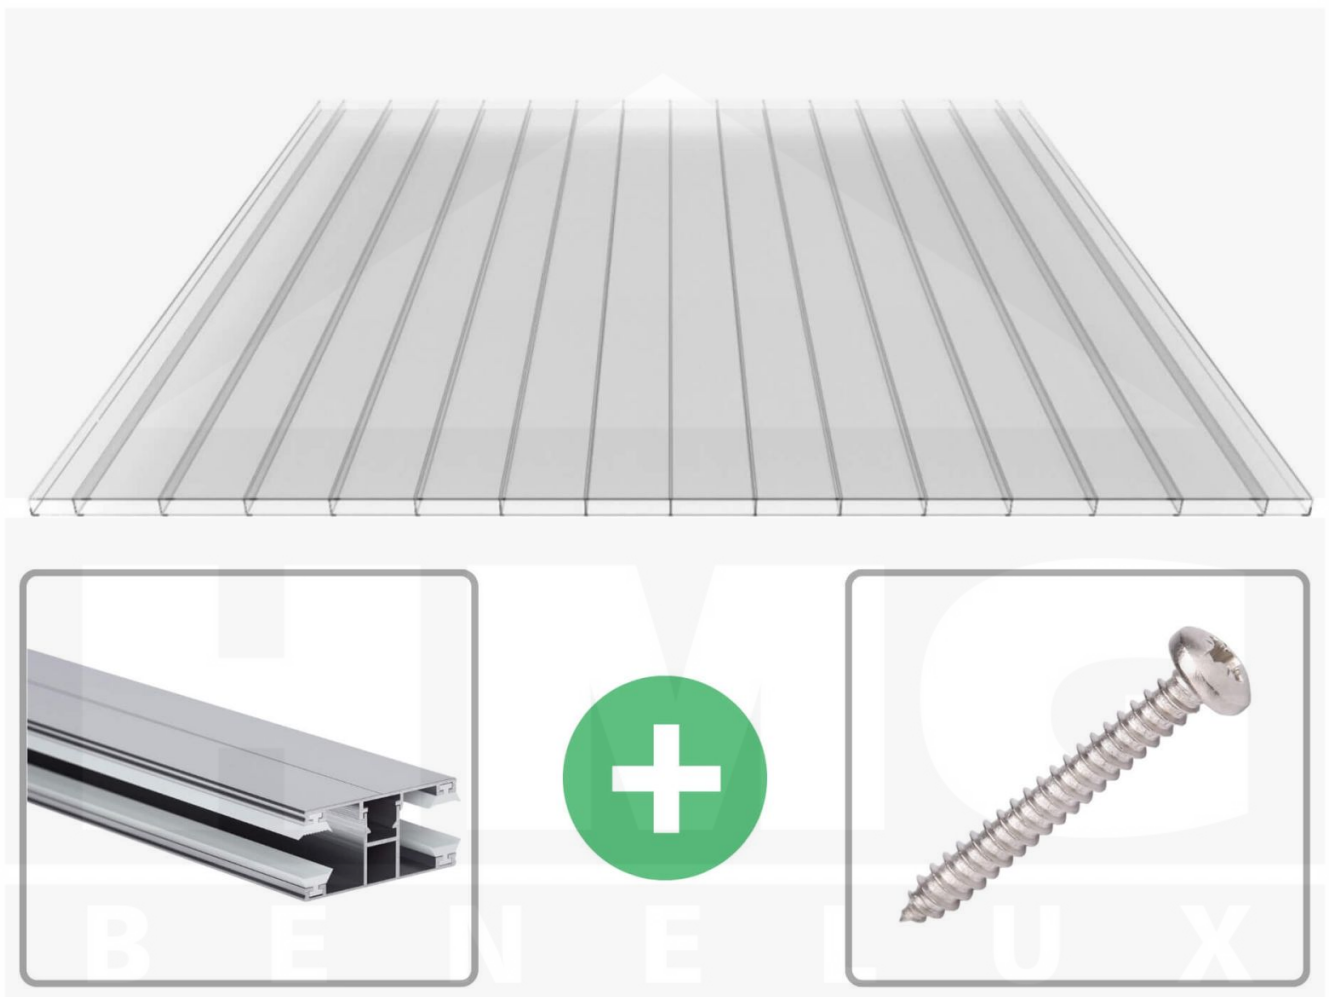

**Polycarbonaat kanaalplaat | 16 mm | Profiel DUO | Voordeelpakket |
Plaatbreedte 980 mm | Helder | Brede kanaal | Breedte 6,12 m | Lengte 5,00**

Artikelnr.: 70075DU326050

Direct naar het artikel:

Scan deze barcode gewoon met uw mobiel en u komt direct aan naar het product met verdere informatie, afbeeldingen, video's, etc.

Productinfo

Polycarbonaat kanaalplaten 16 mm

Deze 2-wandige kanaalplaat heeft een dikte van 16 mm en is ook onder de naam VLF-PC bekend. Deze polycarbonaat kanaalplaat in de kleur glashelder, laat ca. 81% licht door en is verkrijgbaar in lengtes van 2 tot 7 m. De platen worden nauwkeurig op bestelling in de lengte op maat gezaagd. Berekend wordt de hele plaat, rest stukken worden meegestuurd. De plaatbreedte is 980 mm.

Producttoepassingen

Polycarbonaat kanaalplaten zijn aan een kant UV-bestendig, zeer helder, zeer goed bestand tegen normale weersinvloeden, enorm slag- en breukvast, vormstabiel, bestand tegen hoge temperaturen en moeilijk ontvlambaar. PC kanaalplaten worden in de bouw-, tuinbouw-, agrarische (beperkt omdat niet ammoniak bestendig) en de particuliere sector als dakbedekking voor hallen, kassen, stallen, schuurtjes, fietsenstallingen, terrasoverkappingen, veranda's en carports toegepast. Ook worden Polycarbonaat kanaalplaten verticaal voor wanden en afscheidingen toegepast.

Bijzonderheid

Extra brede kamers van 32 mm, die het licht bijna ongebroken doorlaat (bijna net zoals glas). Aan beide zijden uv-bestendig en daarom ook zeer geschikt voor toepassingen van afscheidingen en wanden.