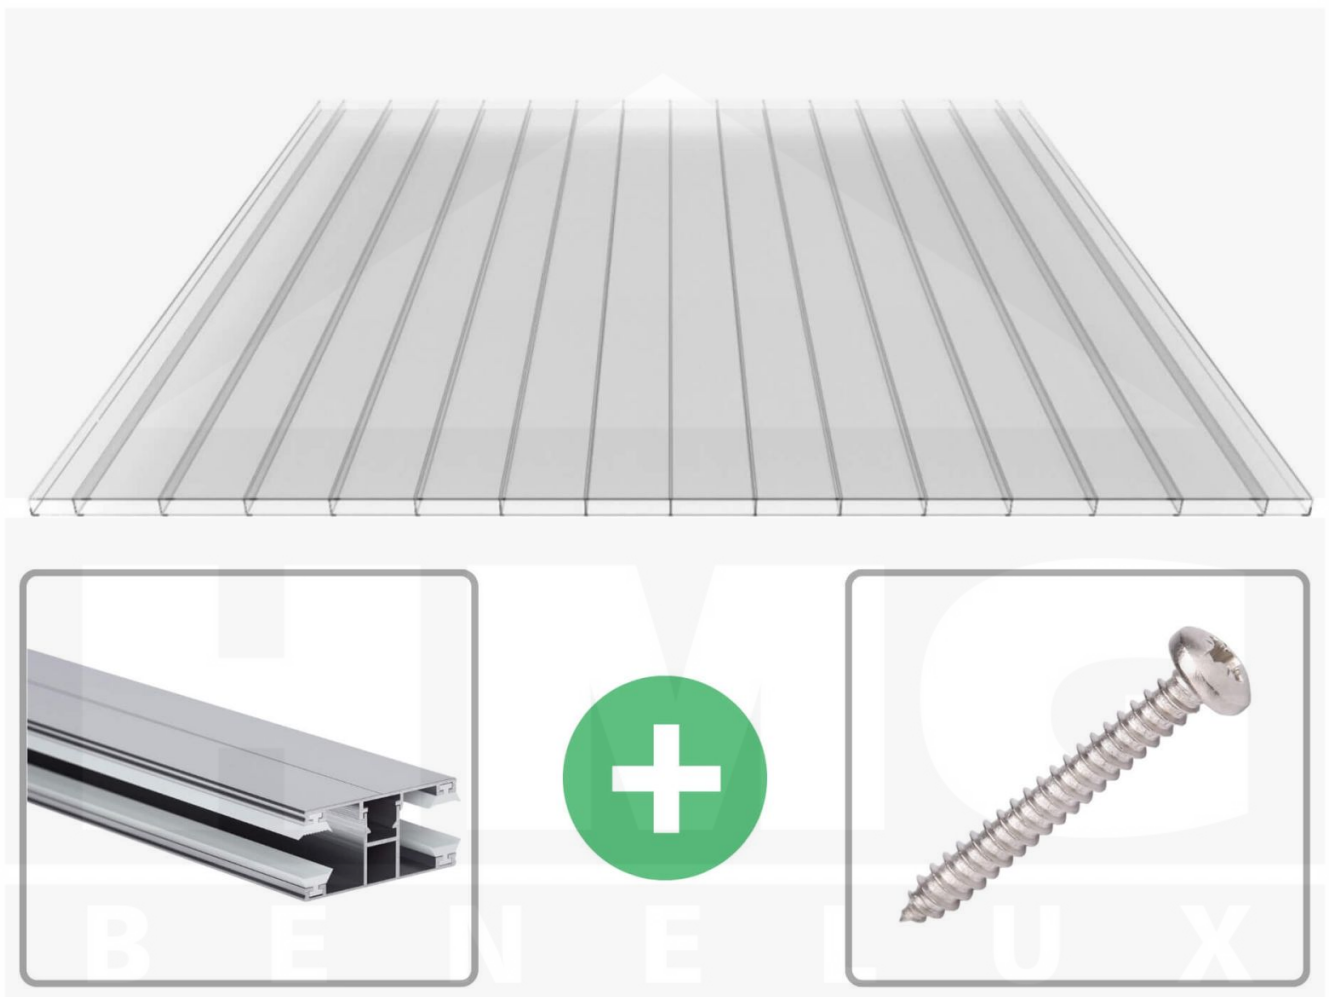

**Polycarbonaat kanaalplaat | 16 mm | Profiel DUO | Voordeelpakket |
Plaatbreedte 980 mm | Helder | Brede kanaal | Breedte 7,13 m | Lengte 3,50**

Artikelnr.: 70075DU327035

Direct naar het artikel:

Scan deze barcode gewoon met uw mobiel en u komt direct aan naar het product met verdere informatie, afbeeldingen, video's, etc.

Productinfo

Polycarbonaat kanaalplaten 16 mm

Deze 2-wandige kanaalplaat heeft een dikte van 16 mm en is ook onder de naam VLF-PC bekend. Deze polycarbonaat kanaalplaat in de kleur glashelder, laat ca. 81% licht door en is verkrijgbaar in lengtes van 2 tot 7 m. De platen worden nauwkeurig op bestelling in de lengte op maat gezaagd. Berekend wordt de hele plaat, rest stukken worden meegestuurd. De plaatbreedte is 980 mm.

Producttoepassingen

Polycarbonaat kanaalplaten zijn aan een kant UV-bestendig, zeer helder, zeer goed bestand tegen normale weersinvloeden, enorm slag- en breukvast, vormstabiel, bestand tegen hoge temperaturen en moeilijk ontvlambaar. PC kanaalplaten worden in de bouw-, tuinbouw-, agrarische (beperkt omdat niet ammoniak bestendig) en de particuliere sector als dakbedekking voor hallen, kassen, stallen, schuurtjes, fietsenstallingen, terrasoverkappingen, veranda's en carports toegepast. Ook worden Polycarbonaat kanaalplaten verticaal voor wanden en afscheidingen toegepast.

Bijzonderheid

Extra brede kamers van 32 mm, die het licht bijna ongebroken doorlaat (bijna net zoals glas). Aan beide zijden uv-bestendig en daarom ook zeer geschikt voor toepassingen van afscheidingen en wanden.