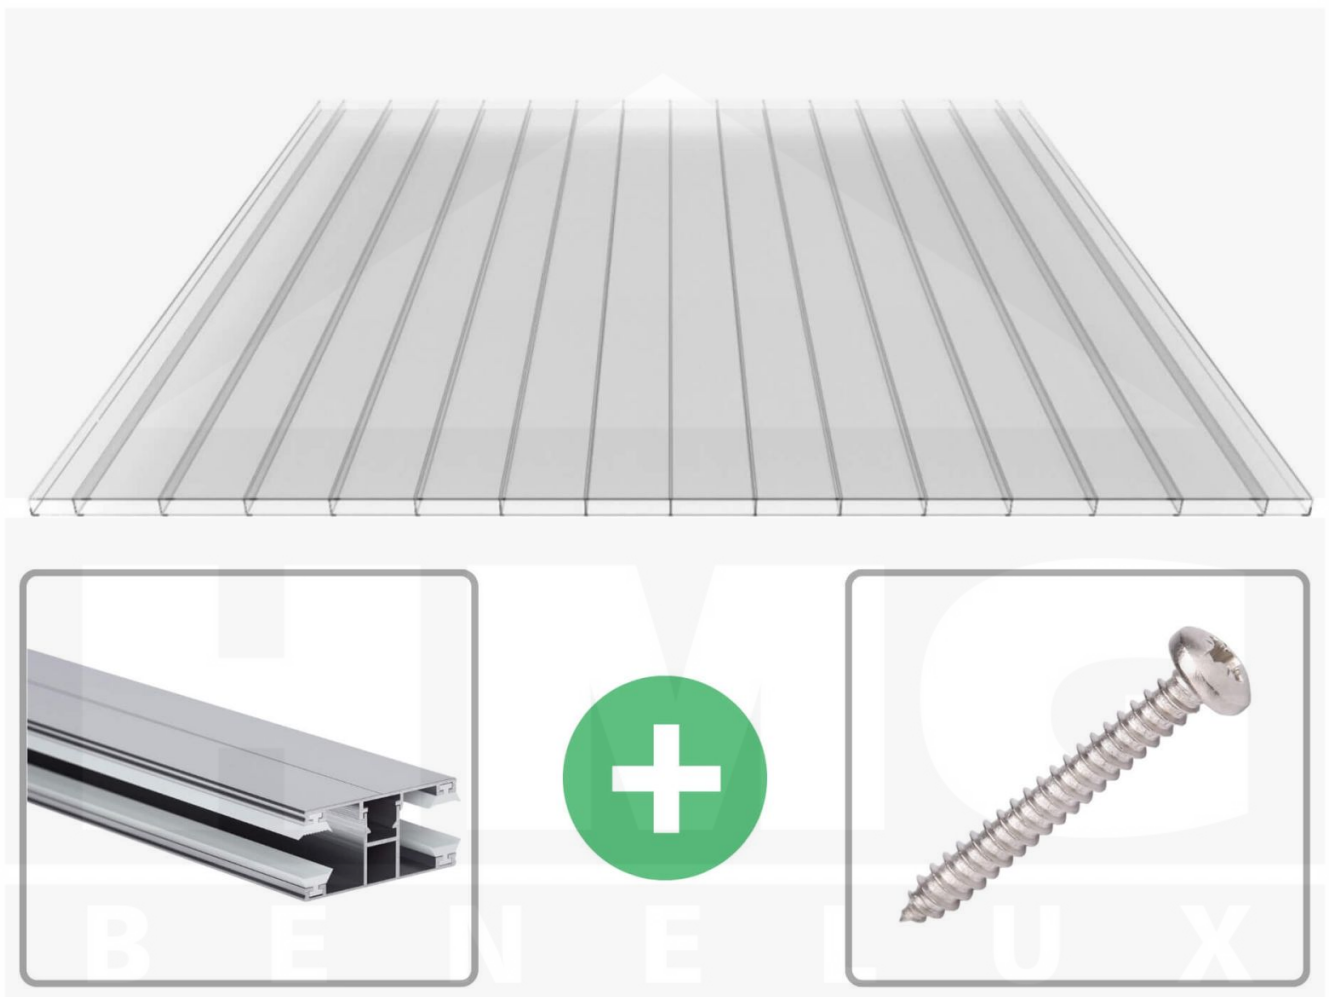

**Polycarbonaat kanaalplaat | 16 mm | Profiel DUO | Voordeelpakket |
Plaatbreedte 980 mm | Helder | Brede kanaal | Breedte 8,14 m | Lengte 2,00**

Artikelnr.: 70075DU328020

Direct naar het artikel:

Scan deze barcode gewoon met uw mobiel en u komt direct aan naar het product met verdere informatie, afbeeldingen, video's, etc.

Productinfo

Polycarbonaat kanaalplaten 16 mm

Deze 2-wandige kanaalplaat heeft een dikte van 16 mm en is ook onder de naam VLF-PC bekend. Deze polycarbonaat kanaalplaat in de kleur glashelder, laat ca. 81% licht door en is verkrijgbaar in lengtes van 2 tot 7 m. De platen worden nauwkeurig op bestelling in de lengte op maat gezaagd. Berekend wordt de hele plaat, rest stukken worden meegestuurd. De plaatbreedte is 980 mm.

Producttoepassingen

Polycarbonaat kanaalplaten zijn aan een kant UV-bestendig, zeer helder, zeer goed bestand tegen normale weersinvloeden, enorm slag- en breukvast, vormstabiel, bestand tegen hoge temperaturen en moeilijk ontvlambaar. PC kanaalplaten worden in de bouw-, tuinbouw-, agrarische (beperkt omdat niet ammoniak bestendig) en de particuliere sector als dakbedekking voor hallen, kassen, stallen, schuurtjes, fietsenstallingen, terrasoverkappingen, veranda's en carports toegepast. Ook worden Polycarbonaat kanaalplaten verticaal voor wanden en afscheidingen toegepast.

Bijzonderheid

Extra brede kamers van 32 mm, die het licht bijna ongebroken doorlaat (bijna net zoals glas). Aan beide zijden uv-bestendig en daarom ook zeer geschikt voor toepassingen van afscheidingen en wanden.