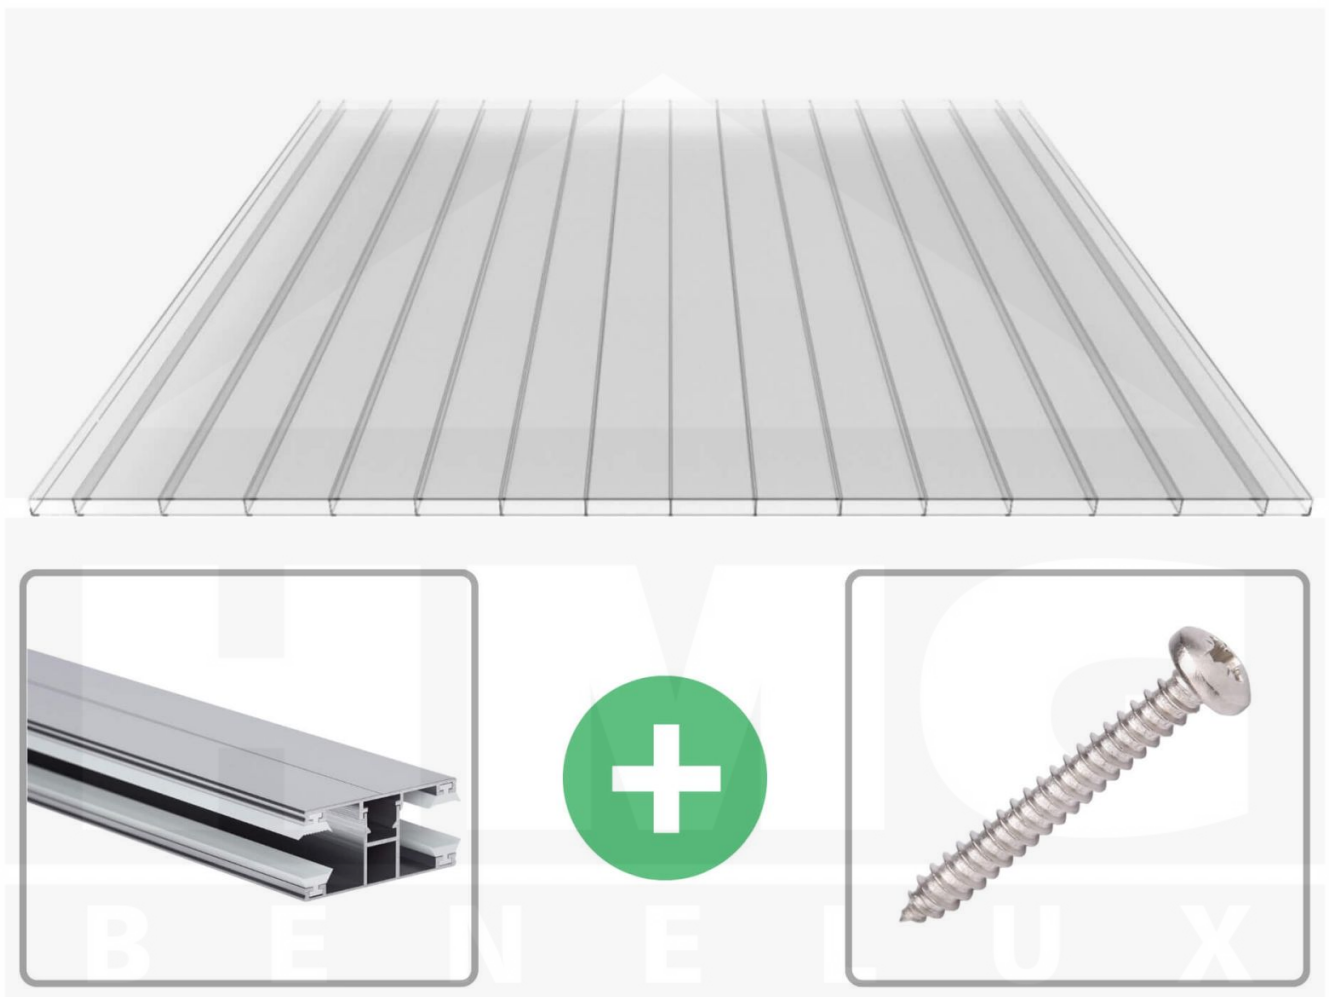

**Polycarbonaat kanaalplaat | 16 mm | Profiel DUO | Voordeelpakket |
Plaatbreedte 980 mm | Helder | Brede kanaal | Breedte 9,15 m | Lengte 2,50**

Artikelnr.: 70075DU329025

Productinfo

Polycarbonaat kanaalplaten 16 mm

Deze 2-wandige kanaalplaat heeft een dikte van 16 mm en is ook onder de naam VLF-PC bekend. Deze polycarbonaat kanaalplaat in de kleur glashelder, laat ca. 81% licht door en is verkrijgbaar in lengtes van 2 tot 7 m. De platen worden nauwkeurig op bestelling in de lengte op maat gezaagd. Berekend wordt de hele plaat, rest stukken worden meegestuurd. De plaatbreedte is 980 mm.

Producttoepassingen

Polycarbonaat kanaalplaten zijn aan een kant UV-bestendig, zeer helder, zeer goed bestand tegen normale weersinvloeden, enorm slag- en breukvast, vormstabiel, bestand tegen hoge temperaturen en moeilijk ontvlambaar. PC kanaalplaten worden in de bouw-, tuinbouw-, agrarische (beperkt omdat niet ammoniak bestendig) en de particuliere sector als dakbedekking voor hallen, kassen, stallen, schuurtjes, fietsenstallingen, terrasoverkappingen, veranda's en carports toegepast. Ook worden Polycarbonaat kanaalplaten verticaal voor wanden en afscheidingen toegepast.

Bijzonderheid

Extra brede kamers van 32 mm, die het licht bijna ongebroken doorlaat (bijna net zoals glas). Aan beide zijden uv-bestendig en daarom ook zeer geschikt voor toepassingen van afscheidingen en wanden.