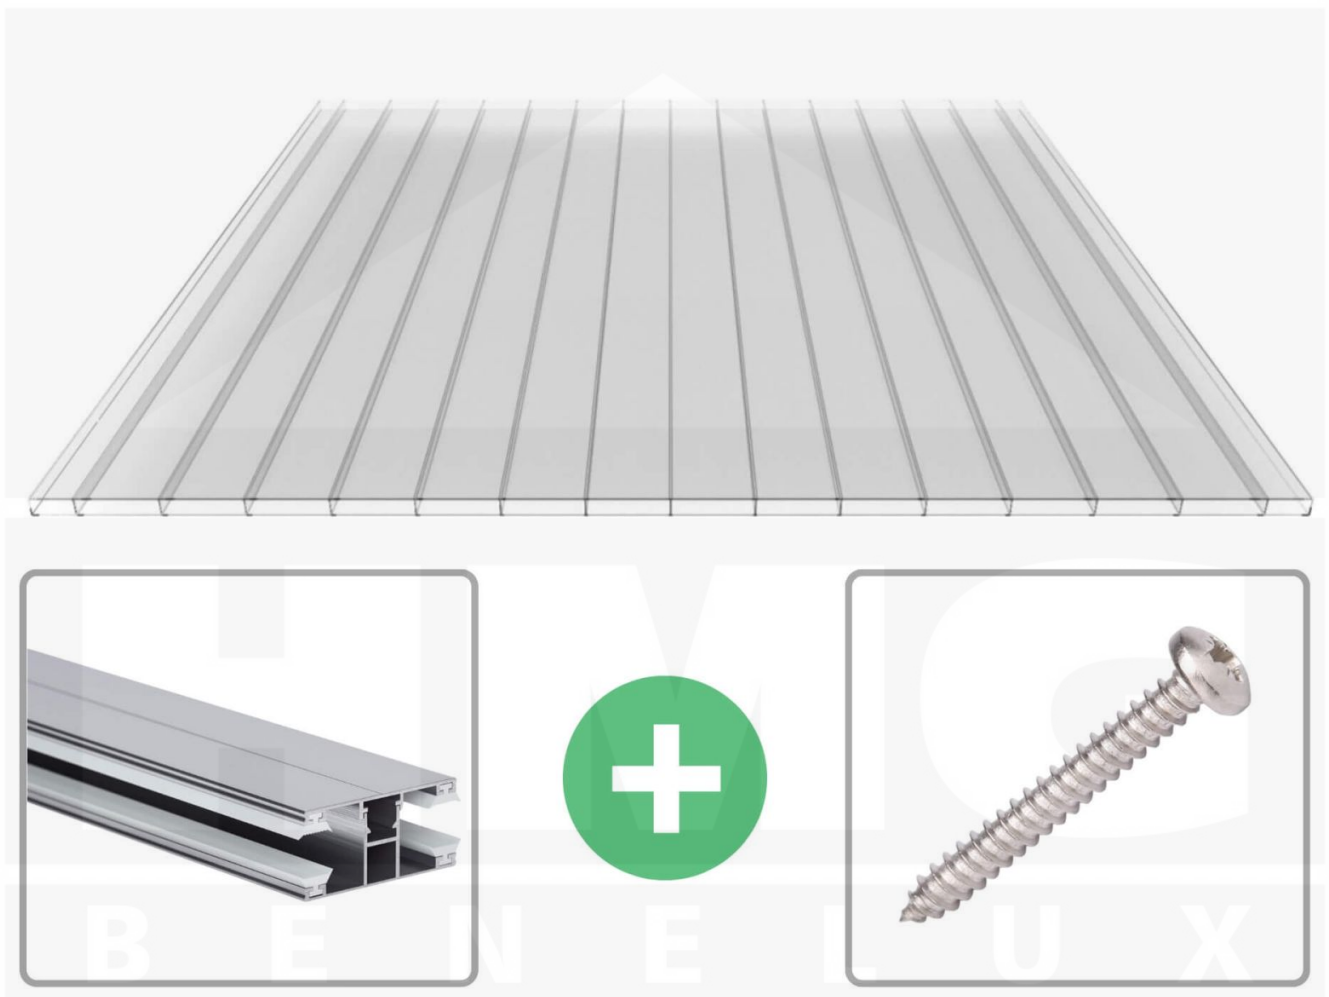

**Polycarbonaat kanaalplaat | 16 mm | Profiel DUO | Voordeelpakket |  
Plaatbreedte 980 mm | Helder | Brede kanaal | Breedte 9,15 m | Lengte 3,00**

Artikelnr.: 70075DU329030

**Direct naar het artikel:**

### Polycarbonaat kanaalplaten 16 mm

Deze 2-wandige kanaalplaat heeft een dikte van 16 mm en is ook onder de naam VLF-PC bekend. Deze polycarbonaat kanaalplaat in de kleur glashelder, laat ca. 81% licht door en is verkrijgbaar in lengtes van 2 tot 7 m. De platen worden nauwkeurig op bestelling in de lengte op maat gezaagd. Berekend wordt de hele plaat, rest stukken worden meegestuurd. De plaatbreedte is 980 mm.

### Bijzonderheid

Extra brede kamers van 32 mm, die het licht bijna ongebroken doorlaat (bijna net zoals glas). Aan beide zijden uv-bestendig en daarom ook zeer geschikt voor toepassingen van afscheidingen en wanden.

### Montage profiel DUO

Het montage profiel DUO is een 60 mm breed profiel en bestaat uit aluminium, die door het schroef-systeem heel vast zit. Dit montage profiel is in de kleur blank aluminium in lengtes van 2,00 - 7,00 m voor 10 mm en 16 mm sterke kanaalplaten en massieve platen verkrijgbaar. De koppelprofielen bestaan uit 2 delen (onder- en bovenprofiel), de randprofielen uit 3 delen (onder- en bovenprofiel plus een randdeel om in te schuiven).