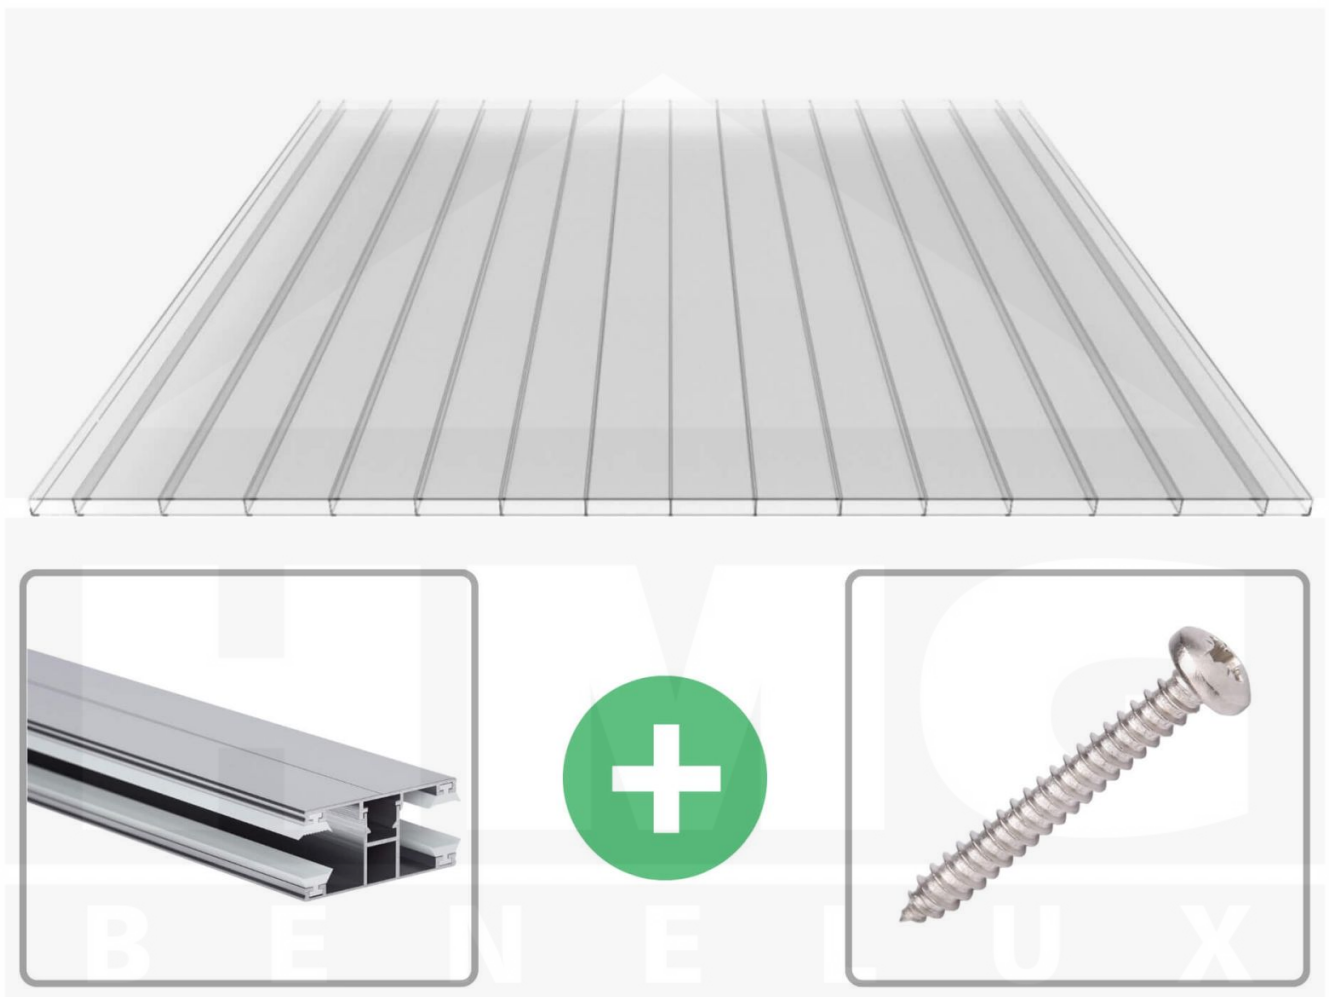

**Polycarbonaat kanaalplaat | 16 mm | Profiel DUO | Voordeelpakket |
Plaatbreedte 980 mm | Helder | Brede kanaal | Breedte 9,15 m | Lengte 4,50**

Artikelnr.: 70075DU329045

Productinfo

Polycarbonaat kanaalplaten 16 mm

Deze 2-wandige kanaalplaat heeft een dikte van 16 mm en is ook onder de naam VLF-PC bekend. Deze polycarbonaat kanaalplaat in de kleur glashelder, laat ca. 81% licht door en is verkrijgbaar in lengtes van 2 tot 7 m. De platen worden nauwkeurig op bestelling in de lengte op maat gezaagd. Berekend wordt de hele plaat, rest stukken worden meegestuurd. De plaatbreedte is 980 mm.

Producttoepassingen

Polycarbonaat kanaalplaten zijn aan een kant UV-bestendig, zeer helder, zeer goed bestand tegen normale weersinvloeden, enorm slag- en breukvast, vormstabiel, bestand tegen hoge temperaturen en moeilijk ontvlambaar. PC kanaalplaten worden in de bouw-, tuinbouw-, agrarische (beperkt omdat niet ammoniak bestendig) en de particuliere sector als dakbedekking voor hallen, kassen, stallen, schuurtjes, fietsenstallingen, terrasoverkappingen, veranda's en carports toegepast. Ook worden Polycarbonaat kanaalplaten verticaal voor wanden en afscheidingen toegepast.

Bijzonderheid

Extra brede kamers van 32 mm, die het licht bijna ongebroken doorlaat (bijna net zoals glas). Aan beide zijden uv-bestendig en daarom ook zeer geschikt voor toepassingen van afscheidingen en wanden.