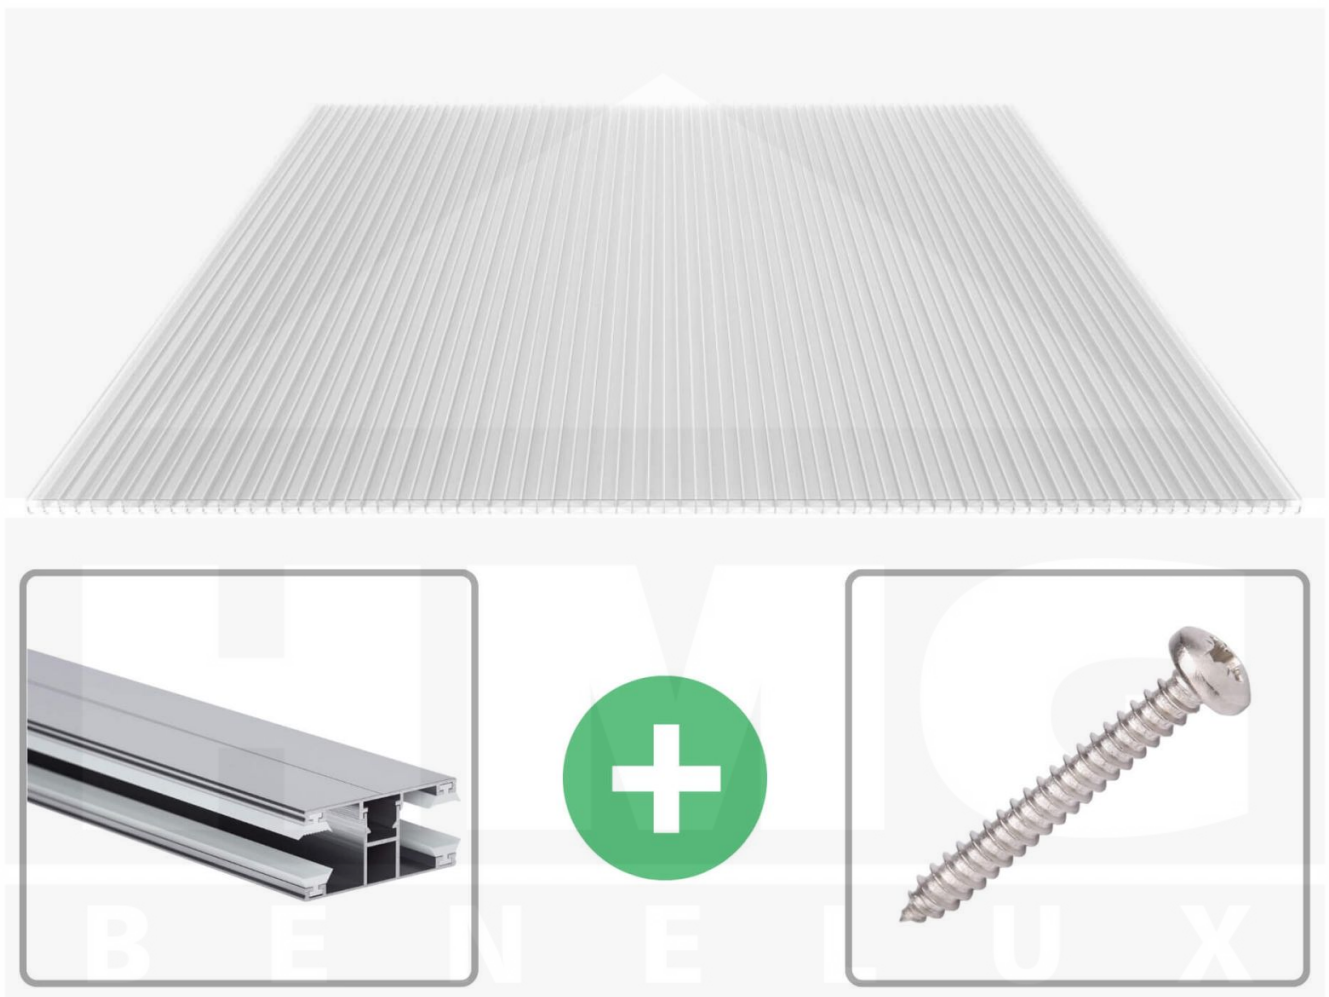

**Polycarbonaat kanaalplaat | 16 mm | Profiel DUO | Voordeelpakket |
Plaatbreedte 980 mm | Helder | Extra sterk | Breedte 4,10 m | Lengte 3,00 m**

Artikelnr.: 70075DU4030

Direct naar het artikel:

Scan deze barcode gewoon met uw mobiel en u komt direct aan naar het product met verdere informatie, afbeeldingen, video's, etc.

Productinfo

Polycarbonaat kanaalplaten 16 mm

Deze X-structuur plaat heeft een dikte van 16 mm en is ook onder de naam VLF-SDP16-PCX bekend. Deze polycarbonaat kanaalplaat in de kleur glashelder, laat ca. 65% licht door en is verkrijgbaar in lengtes van 2 tot 7 m. De platen worden nauwkeurig op bestelling in de lengte op maat gezaagd. Berekend wordt de hele plaat, rest stukken worden meegestuurd. De plaatbreedte is 980 mm.

Producttoepassingen

Polycarbonaat kanaalplaten zijn aan een kant UV-bestendig, zeer helder, zeer goed bestand tegen normale weersinvloeden, enorm slag- en breukvast, vormstabiel, bestand tegen hoge temperaturen en moeilijk ontvlambaar. PC kanaalplaten worden in de bouw-, tuinbouw-, agrarische (beperkt omdat niet ammoniak bestendig) en de particuliere sector als dakbedekking voor hallen, kassen, stallen, schuurtjes, fietsenstallingen, terrasoverkappingen, veranda's en carports toegepast. Ook worden Polycarbonaat kanaalplaten verticaal voor wanden en afscheidingen toegepast.

Dekkende breedte

Eerste plaat met profiel = 1070 mm, elke volgende plaat met profiel + 1010 mm

Tussenmaten mogelijk door zelf smaller te zagen.

Montage profiel DUO

Het montage profiel DUO is een 60 mm breed profiel en bestaat uit aluminium, die door het schroef-systeem heel vast zit. Dit montage profiel is in de kleur blank aluminium in lengtes van 2,00 - 7,00 m voor 10 mm en 16 mm sterke kanaalplaten en massieve platen verkrijgbaar. De koppelprofielen bestaan uit 2 delen (onder- en bovenprofiel), de randprofielen uit 3 delen (onder- en bovenprofiel plus een randdeel om in te schuiven).