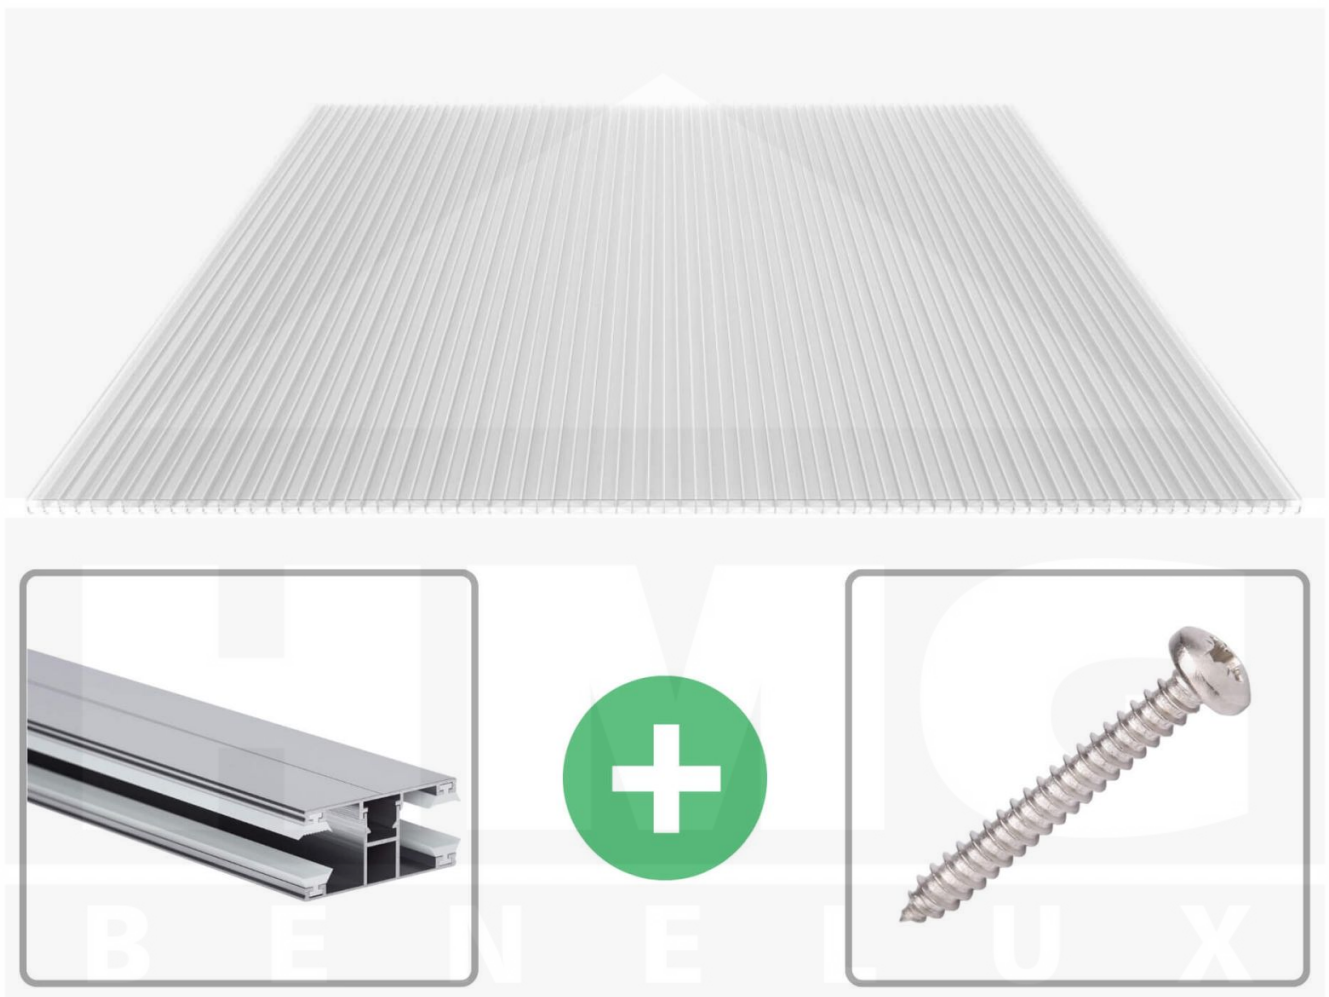

**Polycarbonaat kanaalplaat | 16 mm | Profiel DUO | Voordeelpakket |  
Plaatbreedte 980 mm | Helder | Extra sterk | Breedte 4,10 m | Lengte 3,50 m**

Artikelnr.: 70075DU4035

**Direct naar het artikel:**

Scan deze barcode gewoon met uw mobiel en u komt direct aan naar het product met verdere informatie, afbeeldingen, video's, etc.

### Polycarbonaat kanaalplaten 16 mm

Deze X-structuur plaat heeft een dikte van 16 mm en is ook onder de naam VLF-SDP16-PCX bekend. Deze polycarbonaat kanaalplaat in de kleur glashelder, laat ca. 65% licht door en is verkrijgbaar in lengtes van 2 tot 7 m. De platen worden nauwkeurig op bestelling in de lengte op maat gezaagd. Berekend wordt de hele plaat, rest stukken worden meegestuurd. De plaatbreedte is 980 mm.

### Producttoepassingen

Polycarbonaat kanaalplaten zijn aan een kant UV-bestendig, zeer helder, zeer goed bestand tegen normale weersinvloeden, enorm slag- en breukvast, vormstabiel, bestand tegen hoge temperaturen en moeilijk ontvlambaar. PC kanaalplaten worden in de bouw-, tuinbouw-, agrarische (beperkt omdat niet ammoniak bestendig) en de particuliere sector als dakbedekking voor hallen, kassen, stallen, schuurtjes, fietsenstallingen, terrasoverkappingen, veranda's en carports toegepast. Ook worden Polycarbonaat kanaalplaten verticaal voor wanden en afscheidingen toegepast.

### Montage profiel DUO

Het montage profiel DUO is een 60 mm breed profiel en bestaat uit aluminium, die door het schroef-systeem heel vast zit. Dit montage profiel is in de kleur blank aluminium in lengtes van 2,00 - 7,00 m voor 10 mm en 16 mm sterke kanaalplaten en massieve platen verkrijgbaar. De koppelprofielen bestaan uit 2 delen (onder- en bovenprofiel), de randprofielen uit 3 delen (onder- en bovenprofiel plus een randdeel om in te schuiven).