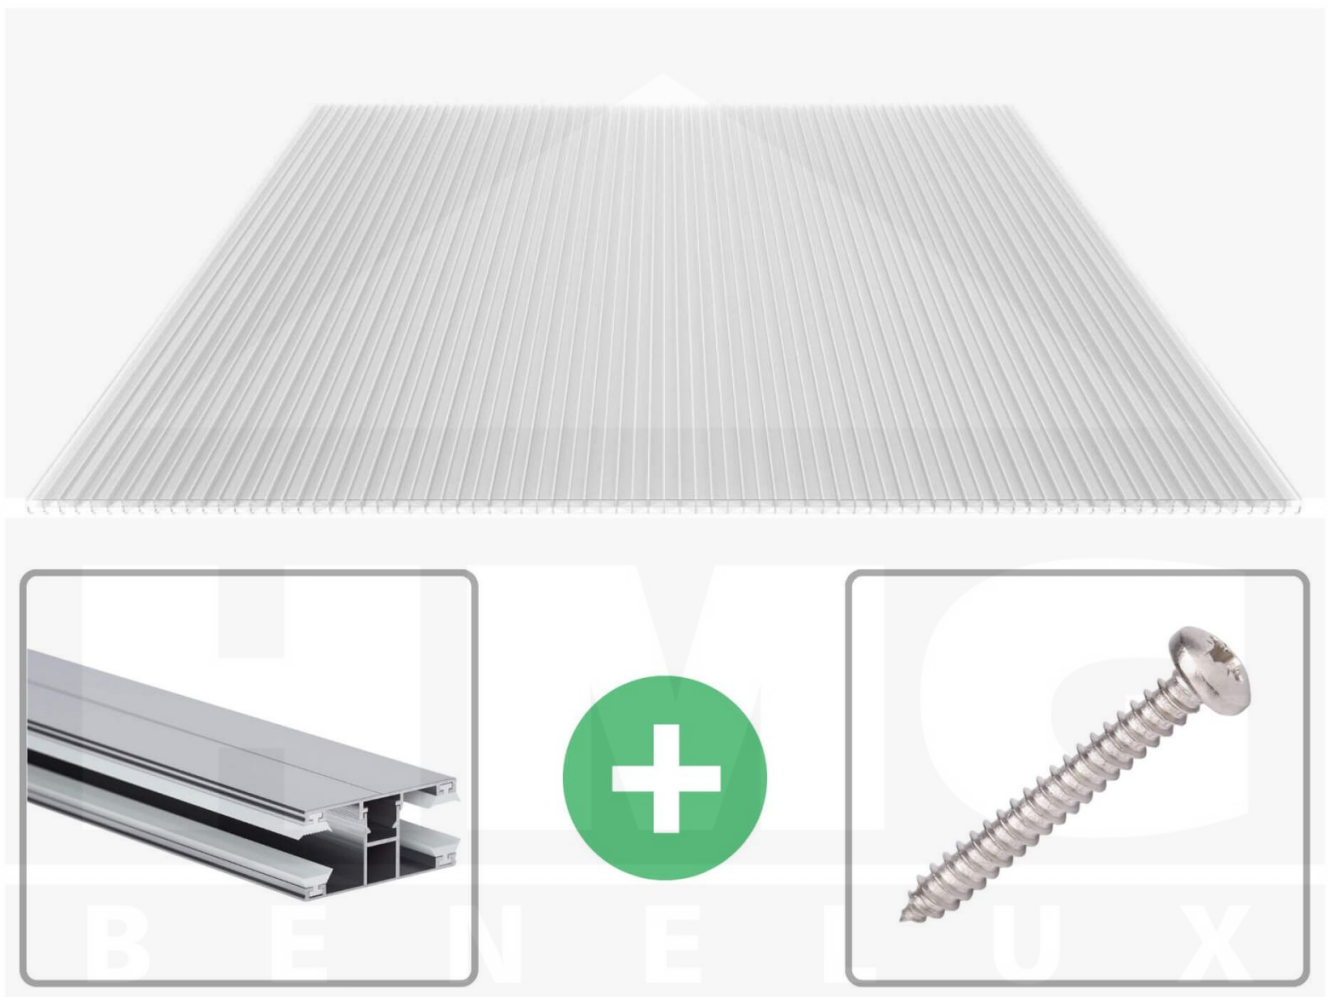

**Polycarbonaat kanaalplaat | 16 mm | Profiel DUO | Voordeelpakket |  
Plaatbreedte 980 mm | Helder | Extra sterk | Breedte 4,10 m | Lengte 4,50 m**

Artikelnr.: 70075DU4045

**Direct naar het artikel:**

Scan deze barcode gewoon met uw mobiel en u komt direct aan naar het product met verdere informatie, afbeeldingen, video's, etc.

### Polycarbonaat kanaalplaten 16 mm

Deze X-structuur plaat heeft een dikte van 16 mm en is ook onder de naam VLF-SDP16-PCX bekend. Deze polycarbonaat kanaalplaat in de kleur glashelder, laat ca. 65% licht door en is verkrijgbaar in lengtes van 2 tot 7 m. De platen worden nauwkeurig op bestelling in de lengte op maat gezaagd. Berekend wordt de hele plaat, rest stukken worden meegestuurd. De plaatbreedte is 980 mm.

### Producttoepassingen

Polycarbonaat kanaalplaten zijn aan een kant UV-bestendig, zeer helder, zeer goed bestand tegen normale weersinvloeden, enorm slag- en breukvast, vormstabiel, bestand tegen hoge temperaturen en moeilijk ontvlambaar. PC kanaalplaten worden in de bouw-, tuinbouw-, agrarische (beperkt omdat niet ammoniak bestendig) en de particuliere sector als dakbedekking voor hallen, kassen, stallen, schuurtjes, fietsenstallingen, terrasoverkappingen, veranda's en carports toegepast. Ook worden Polycarbonaat kanaalplaten verticaal voor wanden en afscheidingen toegepast.

### Montage profiel DUO

Het montage profiel DUO is een 60 mm breed profiel en bestaat uit aluminium, die door het schroef-systeem heel vast zit. Dit montage profiel is in de kleur blank aluminium in lengtes van 2,00 - 7,00 m voor 10 mm en 16 mm sterke kanaalplaten en massieve platen verkrijgbaar. De koppelprofielen bestaan uit 2 delen (onder- en bovenprofiel), de randprofielen uit 3 delen (onder- en bovenprofiel plus een randdeel om in te schuiven).