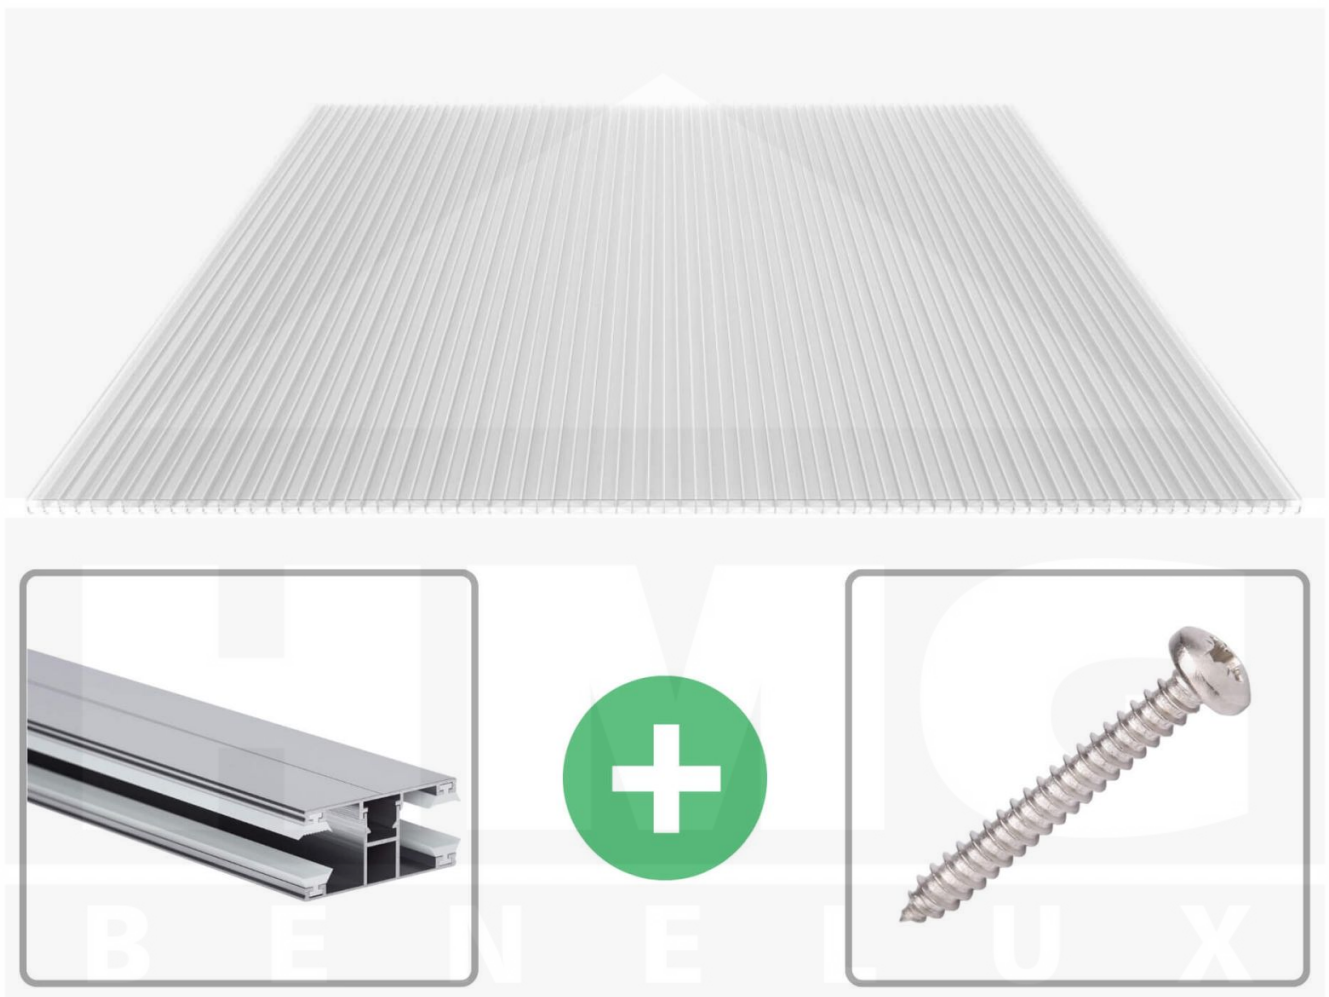

**Polycarbonaat kanaalplaat | 16 mm | Profiel DUO | Voordeelpakket |
Plaatbreedte 980 mm | Helder | Extra sterk | Breedte 5,11 m | Lengte 5,00 m**

Artikelnr.: 70075DU5050

Direct naar het artikel:

Scan deze barcode gewoon met uw mobiel en u komt direct aan naar het product met verdere informatie, afbeeldingen, video's, etc.

Productinfo

Polycarbonaat kanaalplaten 16 mm

Deze X-structuur plaat heeft een dikte van 16 mm en is ook onder de naam VLF-SDP16-PCX bekend. Deze polycarbonaat kanaalplaat in de kleur glashelder, laat ca. 65% licht door en is verkrijgbaar in lengtes van 2 tot 7 m. De platen worden nauwkeurig op bestelling in de lengte op maat gezaagd. Berekend wordt de hele plaat, rest stukken worden meegestuurd. De plaatbreedte is 980 mm.

Producttoepassingen

Polycarbonaat kanaalplaten zijn aan een kant UV-bestendig, zeer helder, zeer goed bestand tegen normale weersinvloeden, enorm slag- en breukvast, vormstabiel, bestand tegen hoge temperaturen en moeilijk ontvlambaar. PC kanaalplaten worden in de bouw-, tuinbouw-, agrarische (beperkt omdat niet ammoniak bestendig) en de particuliere sector als dakbedekking voor hallen, kassen, stallen, schuurtjes, fietsenstallingen, terrasoverkappingen, veranda's en carports toegepast. Ook worden Polycarbonaat kanaalplaten verticaal voor wanden en afscheidingen toegepast.

Dekkende breedte

Eerste plaat met profiel = 1070 mm, elke volgende plaat met profiel + 1010 mm

Tussenmaten mogelijk door zelf smaller te zagen.

Montage profiel DUO

Het montage profiel DUO is een 60 mm breed profiel en bestaat uit aluminium, die door het schroef-systeem heel vast zit. Dit montage profiel is in de kleur blank aluminium in lengtes van 2,00 - 7,00 m voor 10 mm en 16 mm sterke kanaalplaten en massieve platen verkrijgbaar. De koppelprofielen bestaan uit 2 delen (onder- en bovenprofiel), de randprofielen uit 3 delen (onder- en bovenprofiel plus een randdeel om in te schuiven).