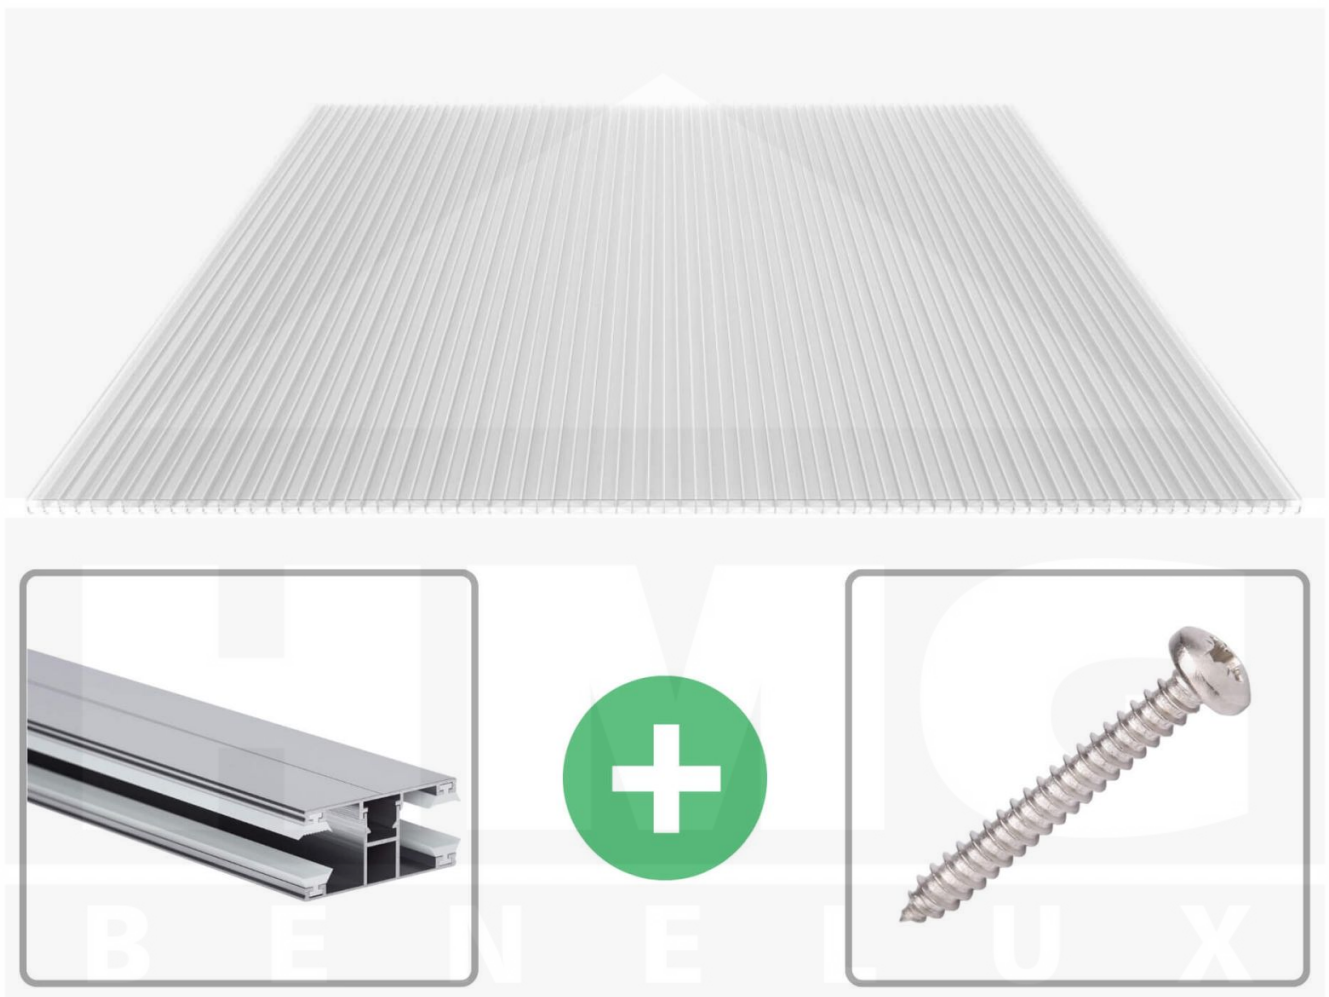

**Polycarbonaat kanaalplaat | 16 mm | Profiel DUO | Voordeelpakket |
Plaatbreedte 980 mm | Helder | Extra sterk | Breedte 6,12 m | Lengte 4,00 m**

Artikelnr.: 70075DU6040

Direct naar het artikel:

Scan deze barcode gewoon met uw mobiel en u komt direct aan naar het product met verdere informatie, afbeeldingen, video's, etc.

Productinfo

Polycarbonaat kanaalplaten 16 mm

Deze X-structuur plaat heeft een dikte van 16 mm en is ook onder de naam VLF-SDP16-PCX bekend. Deze polycarbonaat kanaalplaat in de kleur glashelder, laat ca. 65% licht door en is verkrijgbaar in lengtes van 2 tot 7 m. De platen worden nauwkeurig op bestelling in de lengte op maat gezaagd. Berekend wordt de hele plaat, rest stukken worden meegestuurd. De plaatbreedte is 980 mm.

Producttoepassingen

Polycarbonaat kanaalplaten zijn aan een kant UV-bestendig, zeer helder, zeer goed bestand tegen normale weersinvloeden, enorm slag- en breukvast, vormstabiel, bestand tegen hoge temperaturen en moeilijk ontvlambaar. PC kanaalplaten worden in de bouw-, tuinbouw-, agrarische (beperkt omdat niet ammoniak bestendig) en de particuliere sector als dakbedekking voor hallen, kassen, stallen, schuurtjes, fietsenstallingen, terrasoverkappingen, veranda's en carports toegepast. Ook worden Polycarbonaat kanaalplaten verticaal voor wanden en afscheidingen toegepast.

Dekkende breedte

Eerste plaat met profiel = 1070 mm, elke volgende plaat met profiel + 1010 mm

Tussenmaten mogelijk door zelf smaller te zagen.

Montage profiel DUO

Het montage profiel DUO is een 60 mm breed profiel en bestaat uit aluminium, die door het schroef-systeem heel vast zit. Dit montage profiel is in de kleur blank aluminium in lengtes van 2,00 - 7,00 m voor 10 mm en 16 mm sterke kanaalplaten en massieve platen verkrijgbaar. De koppelprofielen bestaan uit 2 delen (onder- en bovenprofiel), de randprofielen uit 3 delen (onder- en bovenprofiel plus een randdeel om in te schuiven).