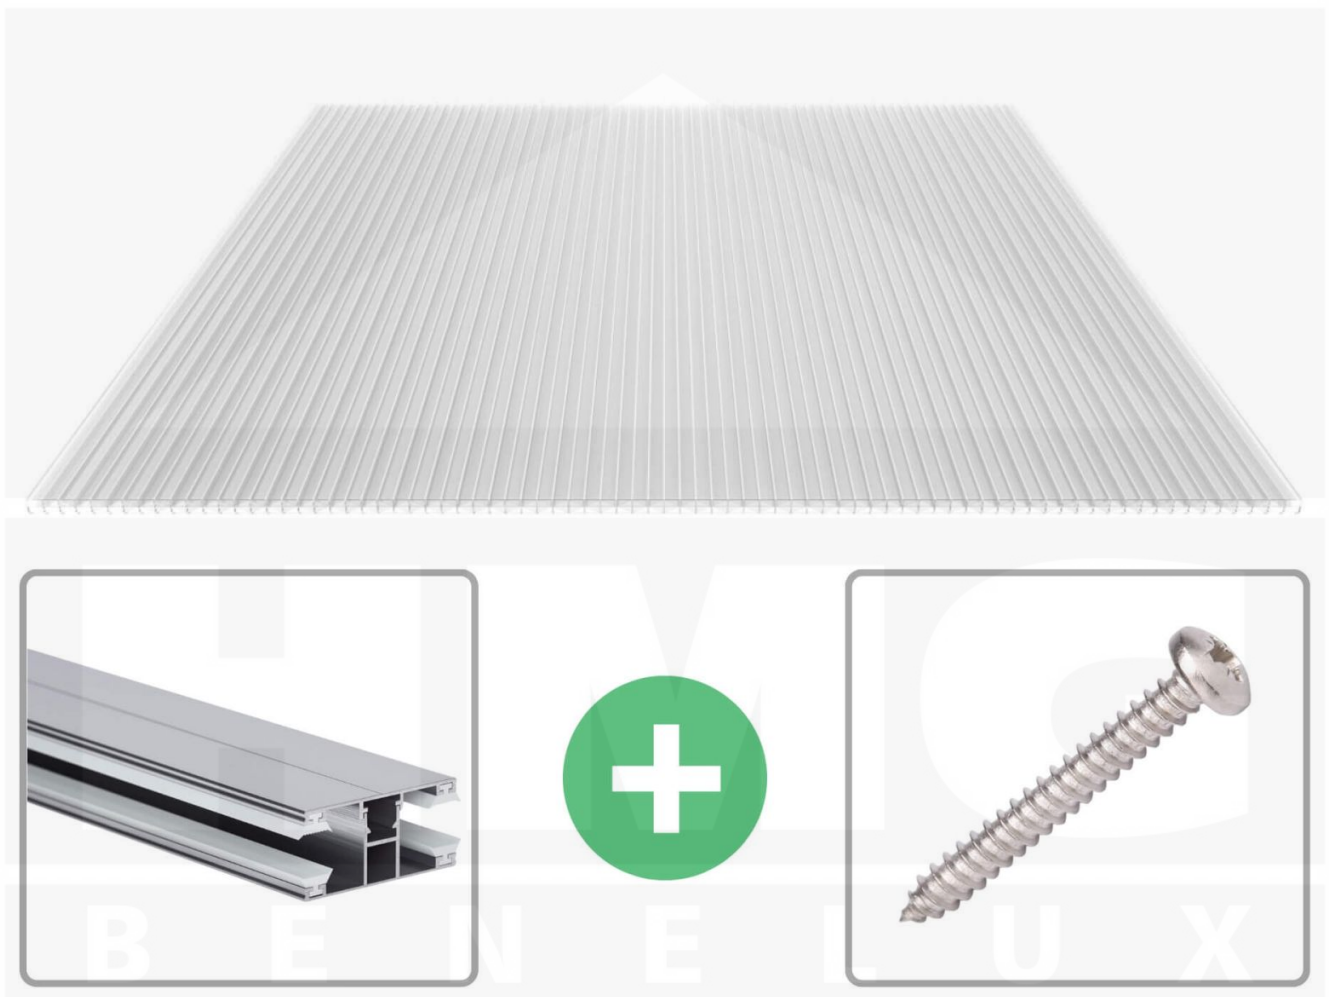

**Polycarbonaat kanaalplaat | 16 mm | Profiel DUO | Voordeelpakket |
Plaatbreedte 980 mm | Helder | Extra sterk | Breedte 6,12 m | Lengte 4,50 m**

Artikelnr.: 70075DU6045

Direct naar het artikel:

Scan deze barcode gewoon met uw mobiel en u komt direct aan naar het product met verdere informatie, afbeeldingen, video's, etc.

Productinfo

Polycarbonaat kanaalplaten 16 mm

Deze X-structuur plaat heeft een dikte van 16 mm en is ook onder de naam VLF-SDP16-PCX bekend. Deze polycarbonaat kanaalplaat in de kleur glashelder, laat ca. 65% licht door en is verkrijgbaar in lengtes van 2 tot 7 m. De platen worden nauwkeurig op bestelling in de lengte op maat gezaagd. Berekend wordt de hele plaat, rest stukken worden meegestuurd. De plaatbreedte is 980 mm.

Producttoepassingen

Polycarbonaat kanaalplaten zijn aan een kant UV-bestendig, zeer helder, zeer goed bestand tegen normale weersinvloeden, enorm slag- en breukvast, vormstabiel, bestand tegen hoge temperaturen en moeilijk ontvlambaar. PC kanaalplaten worden in de bouw-, tuinbouw-, agrarische (beperkt omdat niet ammoniak bestendig) en de particuliere sector als dakbedekking voor hallen, kassen, stallen, schuurtjes, fietsenstallingen, terrasoverkappingen, veranda's en carports toegepast. Ook worden Polycarbonaat kanaalplaten verticaal voor wanden en afscheidingen toegepast.

Dekkende breedte

Eerste plaat met profiel = 1070 mm, elke volgende plaat met profiel + 1010 mm

Tussenmaten mogelijk door zelf smaller te zagen.

Montage profiel DUO

Het montage profiel DUO is een 60 mm breed profiel en bestaat uit aluminium, die door het schroef-systeem heel vast zit. Dit montage profiel is in de kleur blank aluminium in lengtes van 2,00 - 7,00 m voor 10 mm en 16 mm sterke kanaalplaten en massieve platen verkrijgbaar. De koppelprofielen bestaan uit 2 delen (onder- en bovenprofiel), de randprofielen uit 3 delen (onder- en bovenprofiel plus een randdeel om in te schuiven).