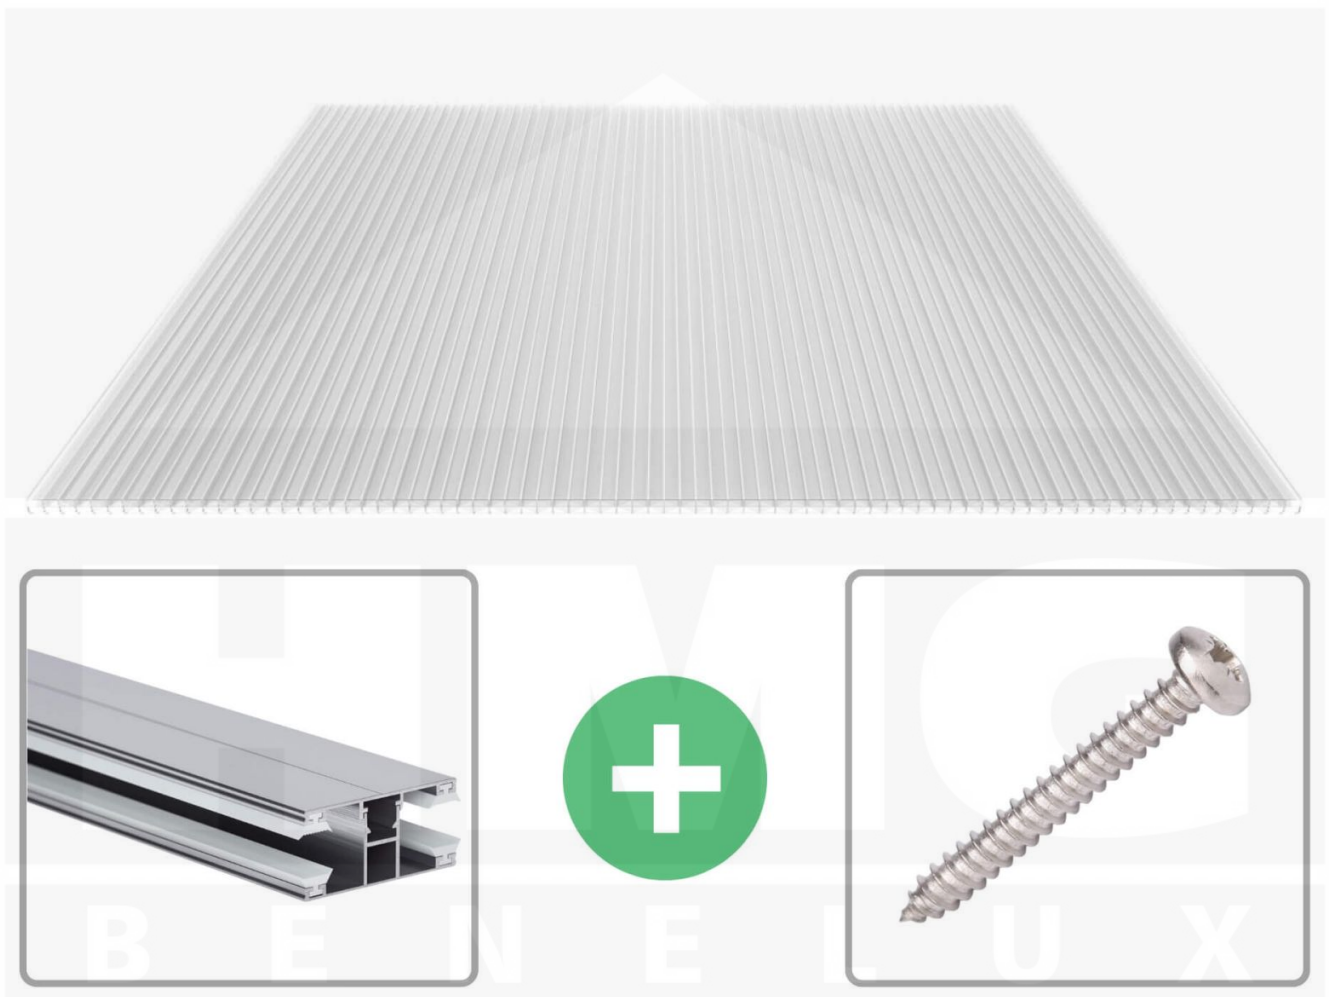

**Polycarbonaat kanaalplaat | 16 mm | Profiel DUO | Voordeelpakket |
Plaatbreedte 980 mm | Helder | Extra sterk | Breedte 7,13 m | Lengte 2,00 m**

Artikelnr.: 70075DU7020

Direct naar het artikel:

Scan deze barcode gewoon met uw mobiel en u komt direct aan naar het product met verdere informatie, afbeeldingen, video's, etc.

Productinfo

Polycarbonaat kanaalplaten 16 mm

Deze X-structuur plaat heeft een dikte van 16 mm en is ook onder de naam VLF-SDP16-PCX bekend. Deze polycarbonaat kanaalplaat in de kleur glashelder, laat ca. 65% licht door en is verkrijgbaar in lengtes van 2 tot 7 m. De platen worden nauwkeurig op bestelling in de lengte op maat gezaagd. Berekend wordt de hele plaat, rest stukken worden meegestuurd. De plaatbreedte is 980 mm.

Producttoepassingen

Polycarbonaat kanaalplaten zijn aan een kant UV-bestendig, zeer helder, zeer goed bestand tegen normale weersinvloeden, enorm slag- en breukvast, vormstabiel, bestand tegen hoge temperaturen en moeilijk ontvlambaar. PC kanaalplaten worden in de bouw-, tuinbouw-, agrarische (beperkt omdat niet ammoniak bestendig) en de particuliere sector als dakbedekking voor hallen, kassen, stallen, schuurtjes, fietsenstallingen, terrasoverkappingen, veranda's en carports toegepast. Ook worden Polycarbonaat kanaalplaten verticaal voor wanden en afscheidingen toegepast.

Dekkende breedte

Eerste plaat met profiel = 1070 mm, elke volgende plaat met profiel + 1010 mm

Tussenmaten mogelijk door zelf smaller te zagen.

Montage profiel DUO

Het montage profiel DUO is een 60 mm breed profiel en bestaat uit aluminium, die door het schroef-systeem heel vast zit. Dit montage profiel is in de kleur blank aluminium in lengtes van 2,00 - 7,00 m voor 10 mm en 16 mm sterke kanaalplaten en massieve platen verkrijgbaar. De koppelprofielen bestaan uit 2 delen (onder- en bovenprofiel), de randprofielen uit 3 delen (onder- en bovenprofiel plus een randdeel om in te schuiven).