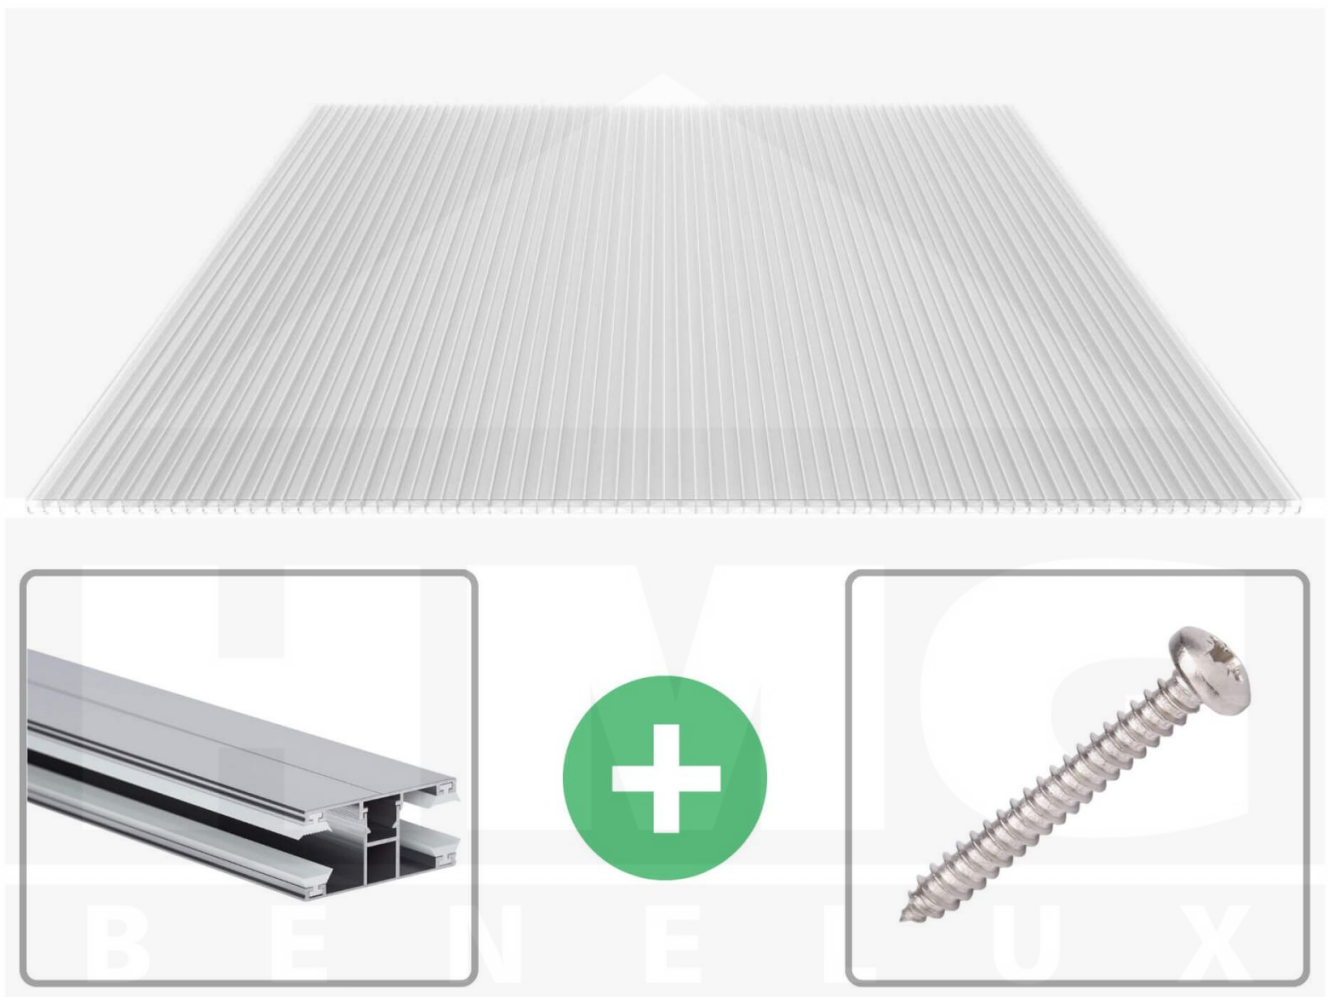

**Polycarbonaat kanaalplaat | 16 mm | Profiel DUO | Voordeelpakket |  
Plaatbreedte 980 mm | Helder | Extra sterk | Breedte 7,13 m | Lengte 2,50 m**

Artikelnr.: 70075DU7025

**Direct naar het artikel:**

Scan deze barcode gewoon met uw mobiel en u komt direct aan naar het product met verdere informatie, afbeeldingen, video's, etc.

### Polycarbonaat kanaalplaten 16 mm

Deze X-structuur plaat heeft een dikte van 16 mm en is ook onder de naam VLF-SDP16-PCX bekend. Deze polycarbonaat kanaalplaat in de kleur glashelder, laat ca. 65% licht door en is verkrijgbaar in lengtes van 2 tot 7 m. De platen worden nauwkeurig op bestelling in de lengte op maat gezaagd. Berekend wordt de hele plaat, rest stukken worden meegestuurd. De plaatbreedte is 980 mm.

### Producttoepassingen

Polycarbonaat kanaalplaten zijn aan een kant UV-bestendig, zeer helder, zeer goed bestand tegen normale weersinvloeden, enorm slag- en breukvast, vormstabiel, bestand tegen hoge temperaturen en moeilijk ontvlambaar. PC kanaalplaten worden in de bouw-, tuinbouw-, agrarische (beperkt omdat niet ammoniak bestendig) en de particuliere sector als dakbedekking voor hallen, kassen, stallen, schuurtjes, fietsenstallingen, terrasoverkappingen, veranda's en carports toegepast. Ook worden Polycarbonaat kanaalplaten verticaal voor wanden en afscheidingen toegepast.

### Montage profiel DUO

Het montage profiel DUO is een 60 mm breed profiel en bestaat uit aluminium, die door het schroef-systeem heel vast zit. Dit montage profiel is in de kleur blank aluminium in lengtes van 2,00 - 7,00 m voor 10 mm en 16 mm sterke kanaalplaten en massieve platen verkrijgbaar. De koppelprofielen bestaan uit 2 delen (onder- en bovenprofiel), de randprofielen uit 3 delen (onder- en bovenprofiel plus een randdeel om in te schuiven).