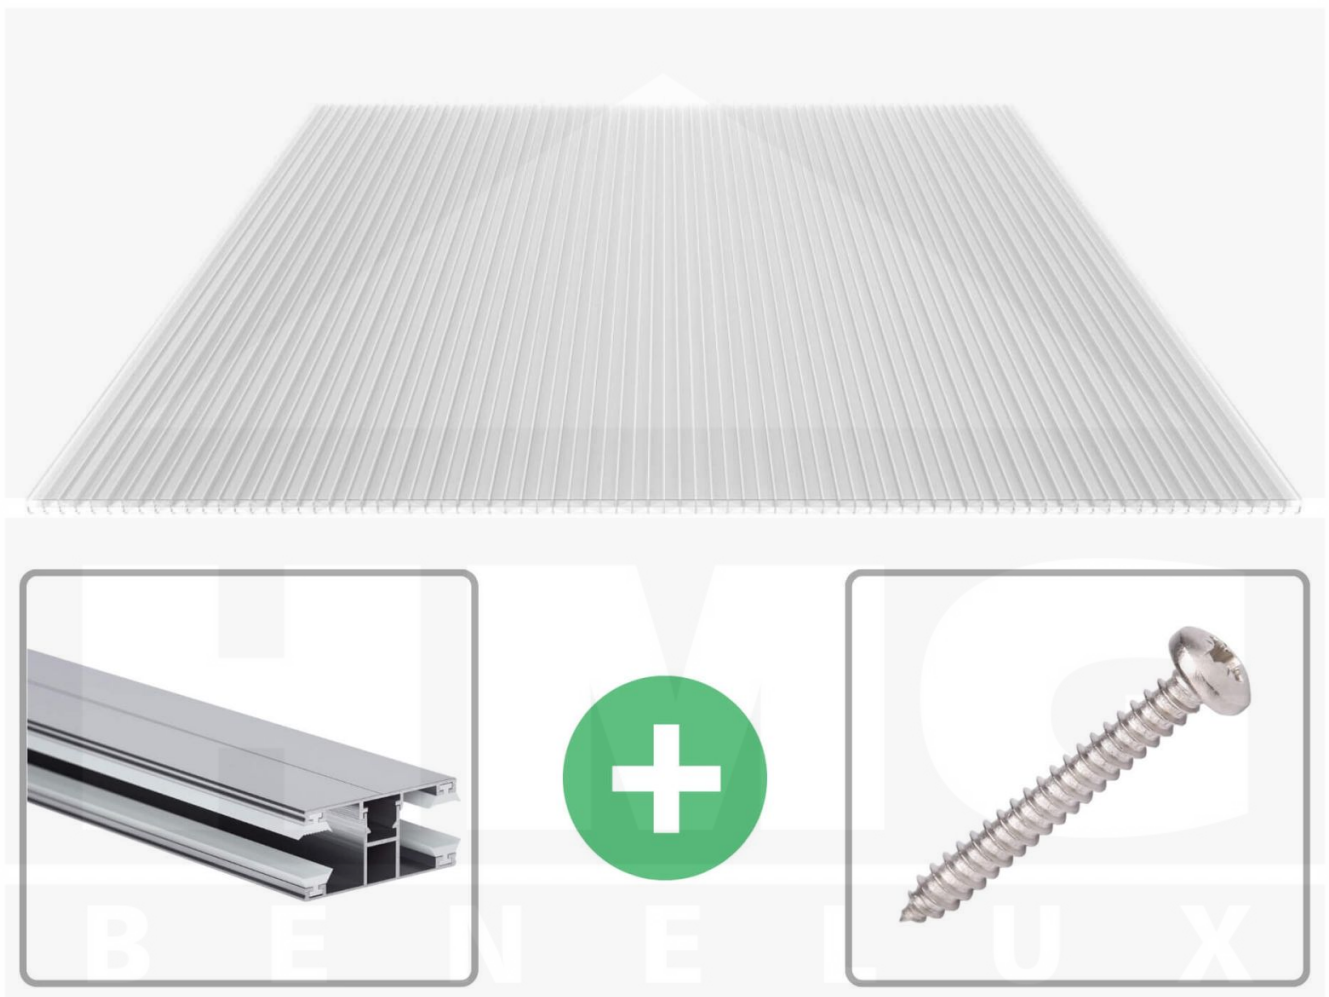

**Polycarbonaat kanaalplaat | 16 mm | Profiel DUO | Voordeelpakket |  
Plaatbreedte 980 mm | Helder | Extra sterk | Breedte 7,13 m | Lengte 3,50 m**

Artikelnr.: 70075DU7035

### Polycarbonaat kanaalplaten 16 mm

Deze X-structuur plaat heeft een dikte van 16 mm en is ook onder de naam VLF-SDP16-PCX bekend. Deze polycarbonaat kanaalplaat in de kleur glashelder, laat ca. 65% licht door en is verkrijgbaar in lengtes van 2 tot 7 m. De platen worden nauwkeurig op bestelling in de lengte op maat gezaagd. Berekend wordt de hele plaat, rest stukken worden meegestuurd. De plaatbreedte is 980 mm.

### Producttoepassingen

Polycarbonaat kanaalplaten zijn aan een kant UV-bestendig, zeer helder, zeer goed bestand tegen normale weersinvloeden, enorm slag- en breukvast, vormstabiel, bestand tegen hoge temperaturen en moeilijk ontvlambaar. PC kanaalplaten worden in de bouw-, tuinbouw-, agrarische (beperkt omdat niet ammoniak bestendig) en de particuliere sector als dakbedekking voor hallen, kassen, stallen, schuurtjes, fietsenstallingen, terrasoverkappingen, veranda's en carports toegepast. Ook worden Polycarbonaat kanaalplaten verticaal voor wanden en afscheidingen toegepast.

### Montage profiel DUO

Het montage profiel DUO is een 60 mm breed profiel en bestaat uit aluminium, die door het schroef-systeem heel vast zit. Dit montage profiel is in de kleur blank aluminium in lengtes van 2,00 - 7,00 m voor 10 mm en 16 mm sterke kanaalplaten en massieve platen verkrijgbaar. De koppelprofielen bestaan uit 2 delen (onder- en bovenprofiel), de randprofielen uit 3 delen (onder- en bovenprofiel plus een randdeel om in te schuiven).