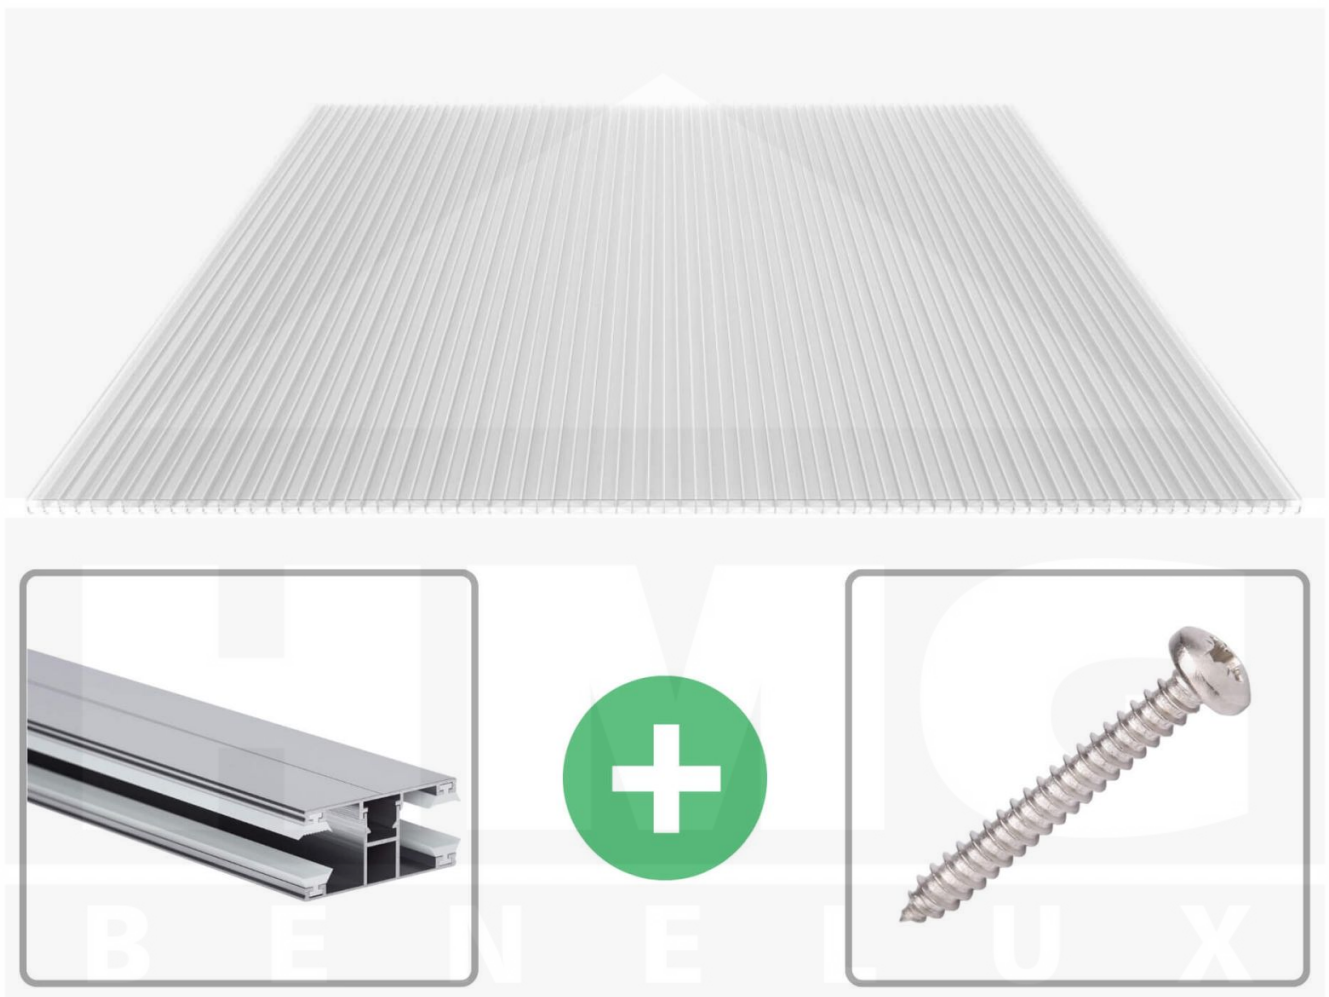

**Polycarbonaat kanaalplaat | 16 mm | Profiel DUO | Voordeelpakket |  
Plaatbreedte 980 mm | Helder | Extra sterk | Breedte 9,15 m | Lengte 4,00 m**

Artikelnr.: 70075DU9040

### Polycarbonaat kanaalplaten 16 mm

Deze X-structuur plaat heeft een dikte van 16 mm en is ook onder de naam VLF-SDP16-PCX bekend. Deze polycarbonaat kanaalplaat in de kleur glashelder, laat ca. 65% licht door en is verkrijgbaar in lengtes van 2 tot 7 m. De platen worden nauwkeurig op bestelling in de lengte op maat gezaagd. Berekend wordt de hele plaat, rest stukken worden meegestuurd. De plaatbreedte is 980 mm.

### Producttoepassingen

Polycarbonaat kanaalplaten zijn aan een kant UV-bestendig, zeer helder, zeer goed bestand tegen normale weersinvloeden, enorm slag- en breukvast, vormstabiel, bestand tegen hoge temperaturen en moeilijk ontvlambaar. PC kanaalplaten worden in de bouw-, tuinbouw-, agrarische (beperkt omdat niet ammoniak bestendig) en de particuliere sector als dakbedekking voor hallen, kassen, stallen, schuurtjes, fietsenstallingen, terrasoverkappingen, veranda's en carports toegepast. Ook worden Polycarbonaat kanaalplaten verticaal voor wanden en afscheidingen toegepast.

### Montage profiel DUO

Het montage profiel DUO is een 60 mm breed profiel en bestaat uit aluminium, die door het schroef-systeem heel vast zit. Dit montage profiel is in de kleur blank aluminium in lengtes van 2,00 - 7,00 m voor 10 mm en 16 mm sterke kanaalplaten en massieve platen verkrijgbaar. De koppelprofielen bestaan uit 2 delen (onder- en bovenprofiel), de randprofielen uit 3 delen (onder- en bovenprofiel plus een randdeel om in te schuiven).