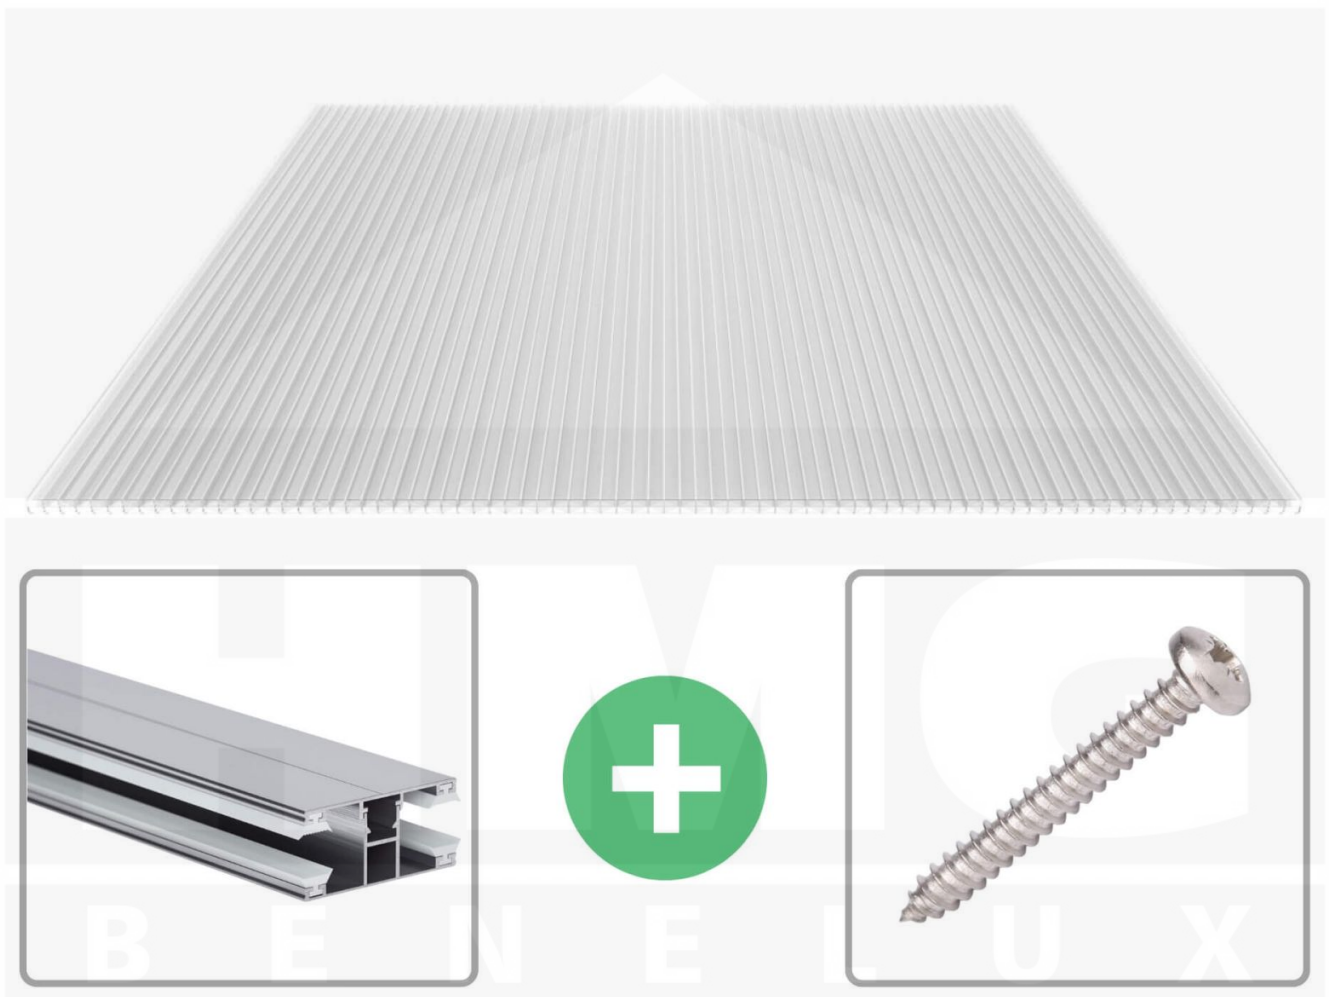

**Polycarbonaat kanaalplaat | 16 mm | Profiel DUO | Voordeelpakket |  
Plaatbreedte 980 mm | Helder | Extra sterk | Breedte 9,15 m | Lengte 4,50 m**

Artikelnr.: 70075DU9045

**Direct naar het artikel:**

Scan deze barcode gewoon met uw mobiel en u komt direct aan naar het product met verdere informatie, afbeeldingen, video's, etc.

### Polycarbonaat kanaalplaten 16 mm

Deze X-structuur plaat heeft een dikte van 16 mm en is ook onder de naam VLF-SDP16-PCX bekend. Deze polycarbonaat kanaalplaat in de kleur glashelder, laat ca. 65% licht door en is verkrijgbaar in lengtes van 2 tot 7 m. De platen worden nauwkeurig op bestelling in de lengte op maat gezaagd. Berekend wordt de hele plaat, rest stukken worden meegestuurd. De plaatbreedte is 980 mm.

### Producttoepassingen

Polycarbonaat kanaalplaten zijn aan een kant UV-bestendig, zeer helder, zeer goed bestand tegen normale weersinvloeden, enorm slag- en breukvast, vormstabiel, bestand tegen hoge temperaturen en moeilijk ontvlambaar. PC kanaalplaten worden in de bouw-, tuinbouw-, agrarische (beperkt omdat niet ammoniak bestendig) en de particuliere sector als dakbedekking voor hallen, kassen, stallen, schuurtjes, fietsenstallingen, terrasoverkappingen, veranda's en carports toegepast. Ook worden Polycarbonaat kanaalplaten verticaal voor wanden en afscheidingen toegepast.

### Montage profiel DUO

Het montage profiel DUO is een 60 mm breed profiel en bestaat uit aluminium, die door het schroef-systeem heel vast zit. Dit montage profiel is in de kleur blank aluminium in lengtes van 2,00 - 7,00 m voor 10 mm en 16 mm sterke kanaalplaten en massieve platen verkrijgbaar. De koppelprofielen bestaan uit 2 delen (onder- en bovenprofiel), de randprofielen uit 3 delen (onder- en bovenprofiel plus een randdeel om in te schuiven).