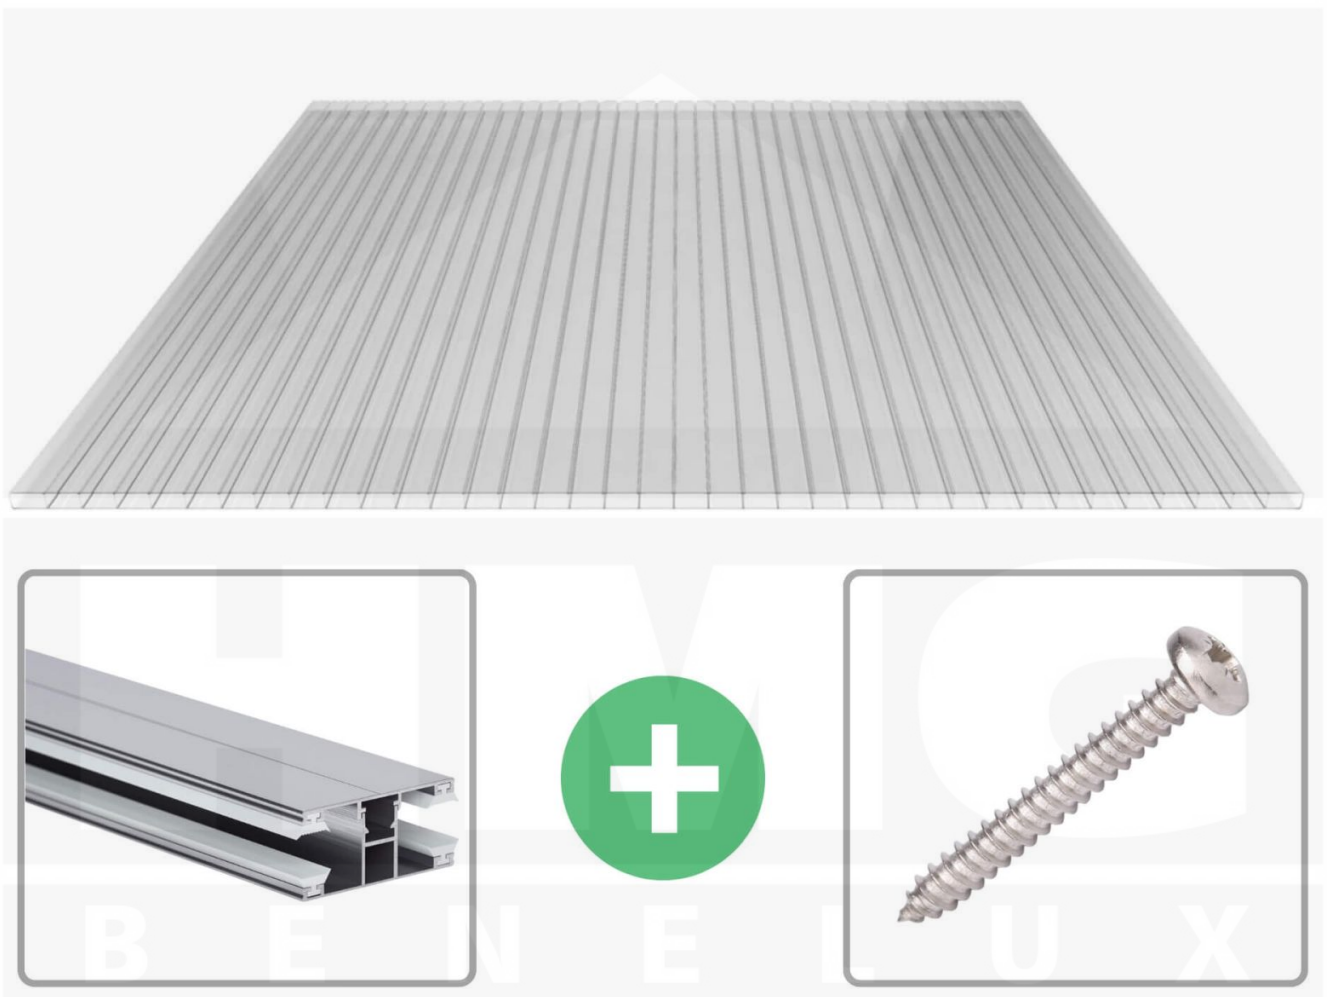

Acrylaat kanaalplaat | 16 mm | Profiel DUO | Voordeelpakket | Plaatbreedte 980 mm | Helder | Breedte 6,12 m | Lengte 5,00 m

Artikelnr.: 70075DUAC6050

Direct naar het artikel:

Scan deze barcode gewoon met uw mobiel en u komt direct aan naar het product met verdere informatie, afbeeldingen, video's, etc.

Productinfo

Acrylaat kanaalplaten 16 mm

Deze 2-wandige kanaalplaat heeft een dikte van 16 mm en is ook onder de naam VLF-SDP16-AC bekend. Deze acrylaat kanaalplaat in de kleur glashelder, laat ca. 84% licht door en is verkrijgbaar in lengtes van 2 tot 7 m. De platen worden nauwkeurig op bestelling in de lengte op maat gezaagd. Berekend wordt de hele plaat, rest stukken worden meegestuurd. De plaatbreedte is 980 mm.

Dekkende breedte

Eerste plaat met profiel = 1070 mm, elke volgende plaat met profiel + 1010 mm

Tussenmaten mogelijk door zelf smaller te zagen.

Montage profiel DUO

Het montage profiel DUO is een 60 mm breed profiel en bestaat uit aluminium, die door het schroef-systeem heel vast zit. Dit montage profiel is in de kleur blank aluminium in lengtes van 2,00 - 7,00 m voor 10 mm en 16 mm sterke kanaalplaten en massieve platen verkrijgbaar. De koppelprofielen bestaan uit 2 delen (onder- en bovenprofiel), de randprofielen uit 3 delen (onder- en bovenprofiel plus een randdeel om in te schuiven).