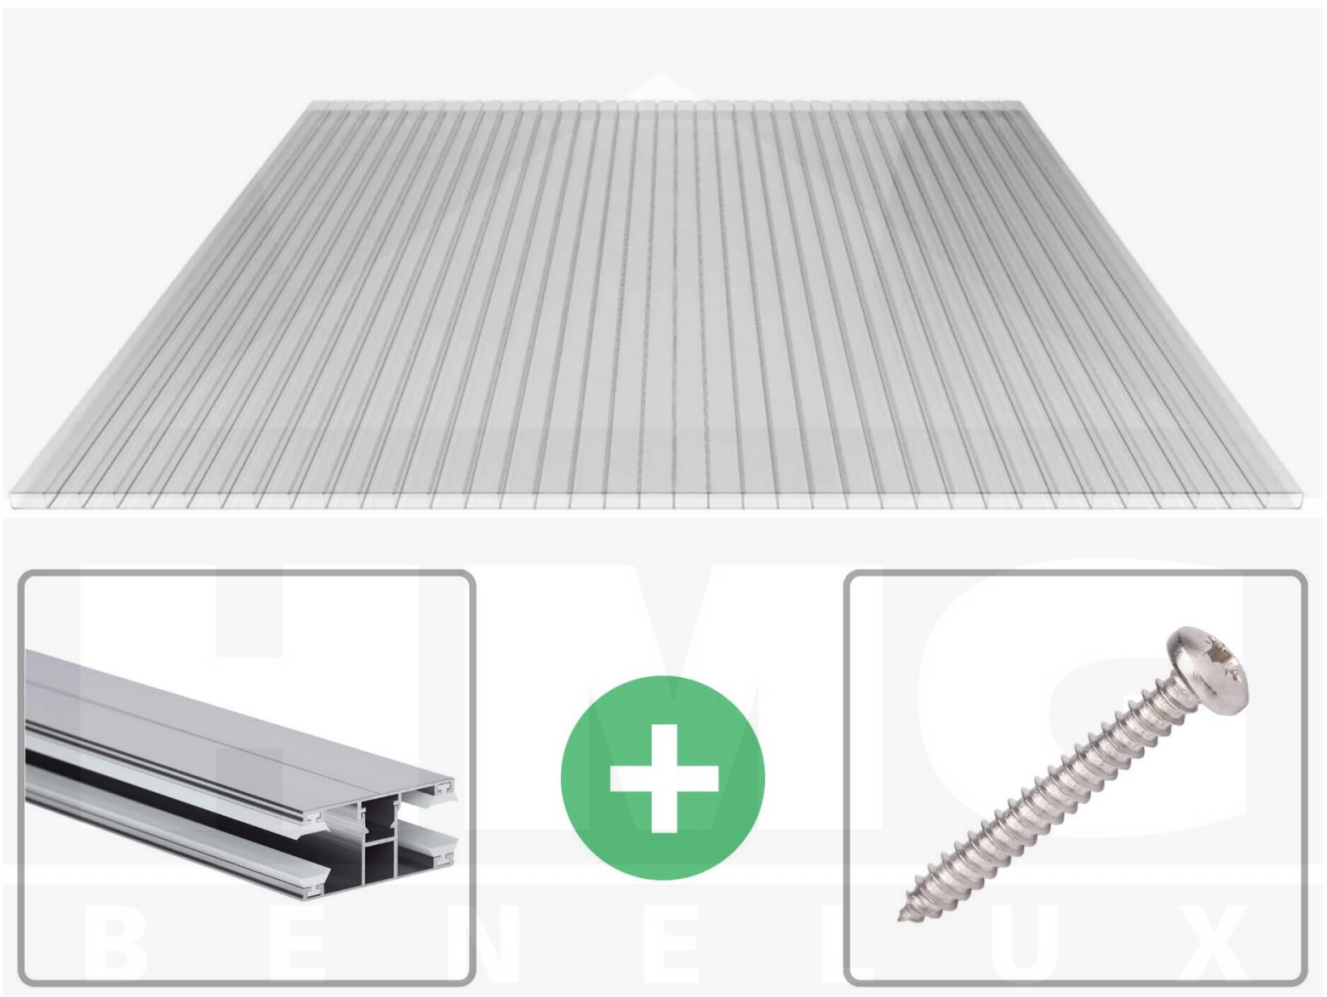

Acrylaat kanaalplaat | 16 mm | Profiel DUO | Voordeelpakket | Plaatbreedte 980 mm | Helder | Breedte 9,15 m | Lengte 2,50 m

Artikelnr.: 70075DUAC9025

Direct naar het artikel:

Scan deze barcode gewoon met uw mobiel en u komt direct aan naar het product met verdere informatie, afbeeldingen, video's, etc.

Productinfo

Acrylaat kanaalplaten 16 mm

Deze 2-wandige kanaalplaat heeft een dikte van 16 mm en is ook onder de naam VLF-SDP16-AC bekend. Deze acrylaat kanaalplaat in de kleur glashelder, laat ca. 84% licht door en is verkrijgbaar in lengtes van 2 tot 7 m. De platen worden nauwkeurig op bestelling in de lengte op maat gezaagd. Berekend wordt de hele plaat, rest stukken worden meegestuurd. De plaatbreedte is 980 mm.

Dekkende breedte

Eerste plaat met profiel = 1070 mm, elke volgende plaat met profiel + 1010 mm

Tussenmaten mogelijk door zelf smaller te zagen.

Montage profiel DUO

Het montage profiel DUO is een 60 mm breed profiel en bestaat uit aluminium, die door het schroef-systeem heel vast zit. Dit montage profiel is in de kleur blank aluminium in lengtes van 2,00 - 7,00 m voor 10 mm en 16 mm sterke kanaalplaten en massieve platen verkrijgbaar. De koppelprofielen bestaan uit 2 delen (onder- en bovenprofiel), de randprofielen uit 3 delen (onder- en bovenprofiel plus een randdeel om in te schuiven).