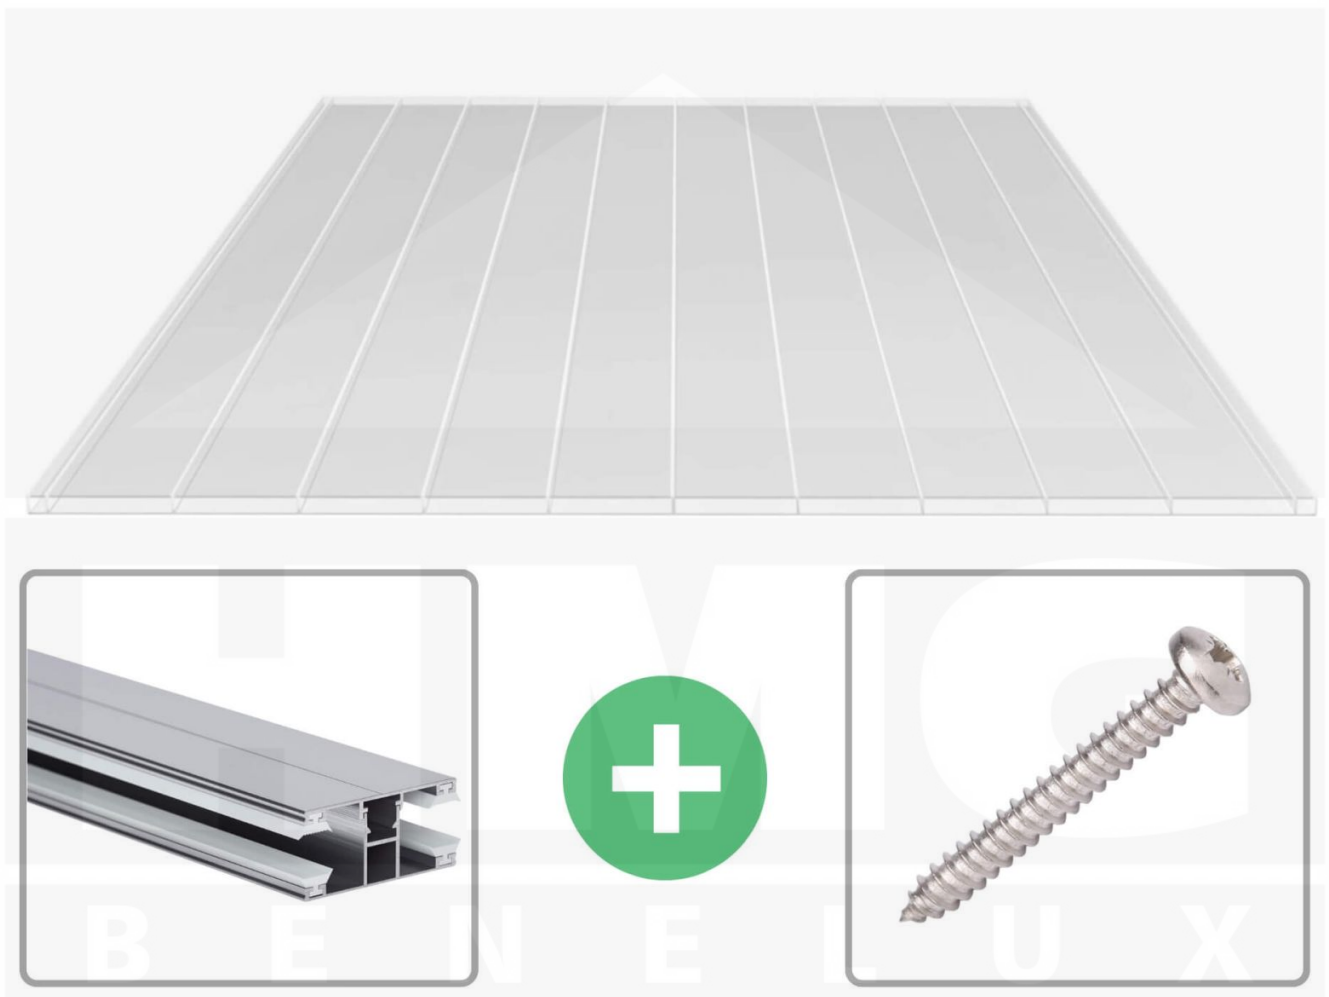

**Acrylaat kanaalplaat | 16 mm | Profiel DUO | Voordeelpakket | Plaatbreedte 980 mm | Helder | Brede kanaal | Breedte 4,10 m | Lengte 2,00**

Artikelnr.: 70075DUAC964020

### Acrylaat kanaalplaten 16 mm

Deze 2-wandige kanaalplaat heeft een dikte van 16 mm en is ook onder de naam VLF-SDP16-AC96 breedkamer bekend. Deze acrylaat kanaalplaat in de kleur glashelder, laat ca. 87% licht door en is verkrijgbaar in lengtes van 2 tot 7 m. De platen worden nauwkeurig op bestelling in de lengte op maat gezaagd. Berekend wordt de hele plaat, rest stukken worden meegestuurd. De plaatbreedte is 980 mm.

### Bijzonderheid

Extra brede kamers van 96 mm, die het licht bijna ongebroken doorlaat (bijna net zoals glas). Bovenzijde met AntiDrop coating (geen druppelvorming).

### Montage profiel DUO

Het montage profiel DUO is een 60 mm breed profiel en bestaat uit aluminium, die door het schroef-systeem heel vast zit. Dit montage profiel is in de kleur blank aluminium in lengtes van 2,00 - 7,00 m voor 10 mm en 16 mm sterke kanaalplaten en massieve platen verkrijgbaar. De koppelprofielen bestaan uit 2 delen (onder- en bovenprofiel), de randprofielen uit 3 delen (onder- en bovenprofiel plus een randdeel om in te schuiven).