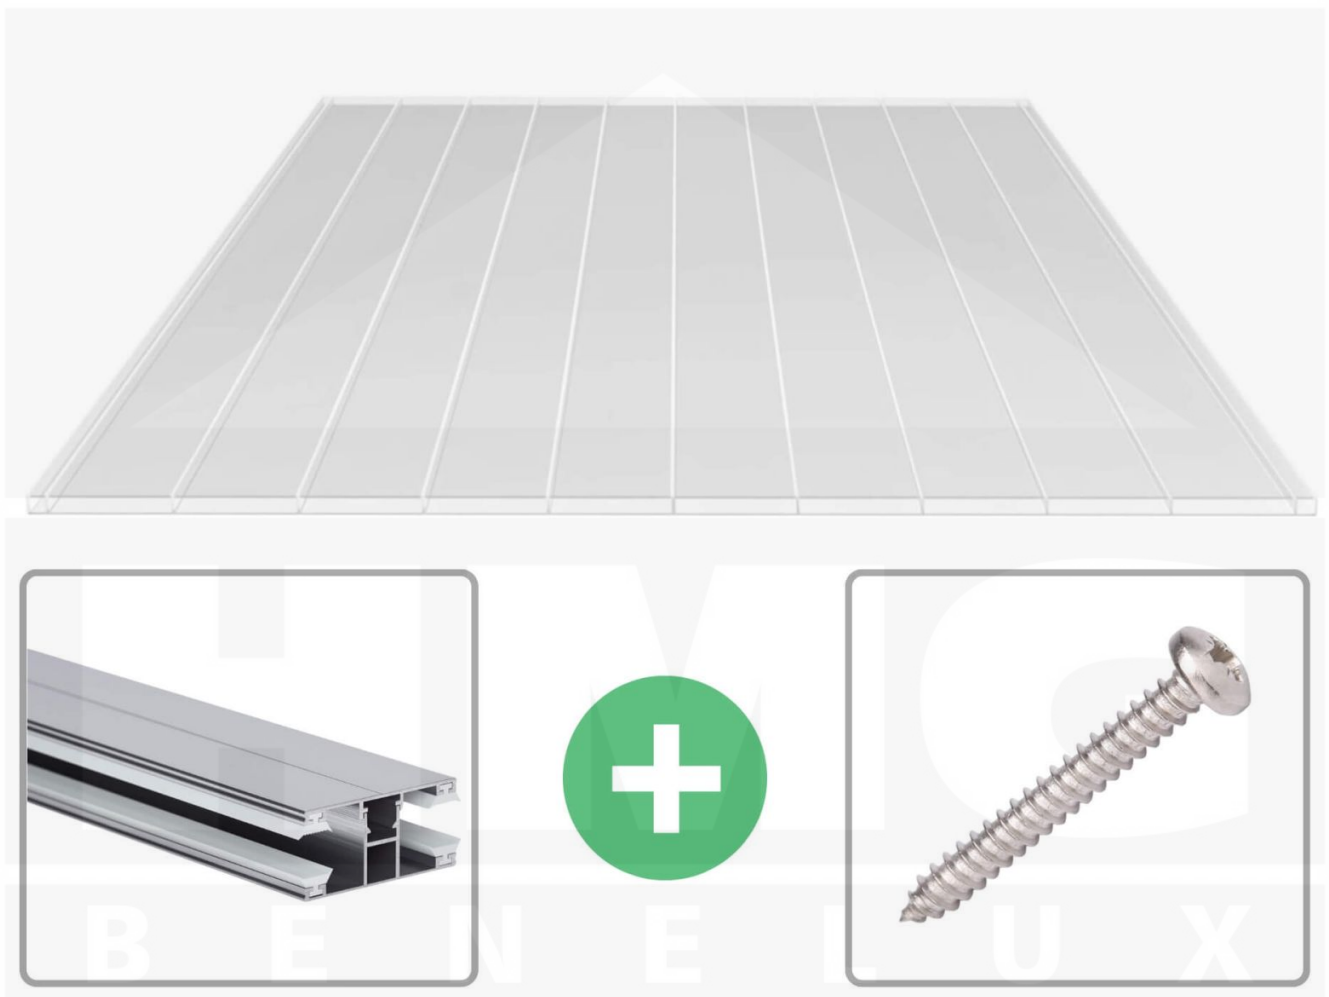

**Acrylaat kanaalplaat | 16 mm | Profiel DUO | Voordeelpakket | Plaatbreedte 980 mm | Helder | Brede kanaal | Breedte 4,10 m | Lengte 3,50**

Artikelnr.: 70075DUAC964035

**Direct naar het artikel:**

Scan deze barcode gewoon met uw mobiel en u komt direct aan naar het product met verdere informatie, afbeeldingen, video's, etc.

### Acrylaat kanaalplaten 16 mm

Deze 2-wandige kanaalplaat heeft een dikte van 16 mm en is ook onder de naam VLF-SDP16-AC96 breedkamer bekend. Deze acrylaat kanaalplaat in de kleur glashelder, laat ca. 87% licht door en is verkrijgbaar in lengtes van 2 tot 7 m. De platen worden nauwkeurig op bestelling in de lengte op maat gezaagd. Berekend wordt de hele plaat, rest stukken worden meegestuurd. De plaatbreedte is 980 mm.

### Bijzonderheid

Extra brede kamers van 96 mm, die het licht bijna ongebroken doorlaat (bijna net zoals glas). Bovenzijde met AntiDrop coating (geen druppelvorming).

### Montage profiel DUO

Het montage profiel DUO is een 60 mm breed profiel en bestaat uit aluminium, die door het schroef-systeem heel vast zit. Dit montage profiel is in de kleur blank aluminium in lengtes van 2,00 - 7,00 m voor 10 mm en 16 mm sterke kanaalplaten en massieve platen verkrijgbaar. De koppelprofielen bestaan uit 2 delen (onder- en bovenprofiel), de randprofielen uit 3 delen (onder- en bovenprofiel plus een randdeel om in te schuiven).