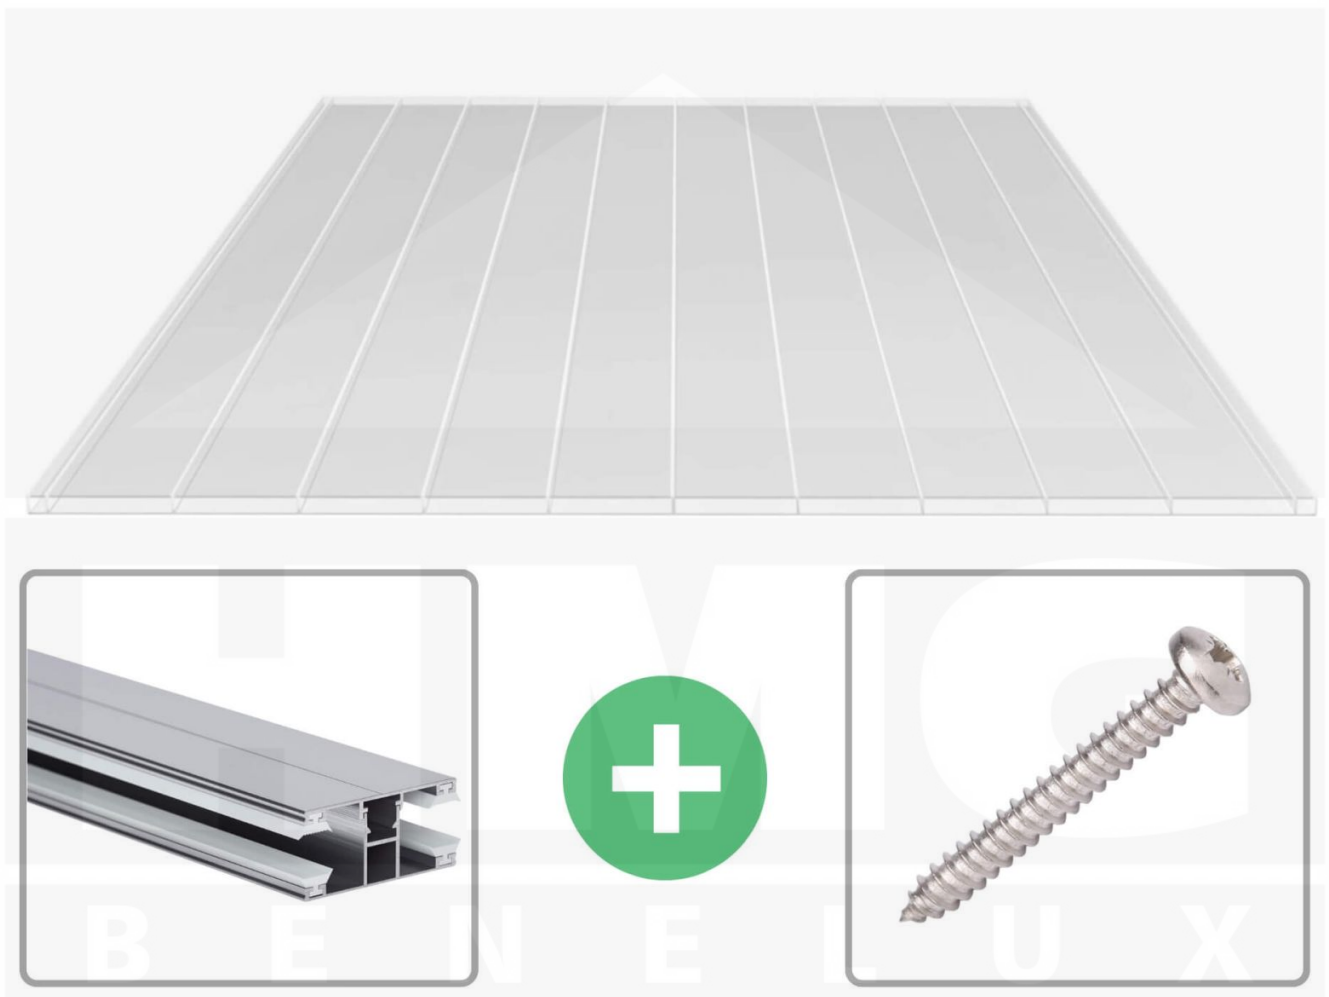

**Acrylaat kanaalplaat | 16 mm | Profiel DUO | Voordeelpakket | Plaatbreedte 980 mm | Helder | Brede kanaal | Breedte 6,12 m | Lengte 2,00**

Artikelnr.: 70075DUAC966020

**Direct naar het artikel:**

Scan deze barcode gewoon met uw mobiel en u komt direct aan naar het product met verdere informatie, afbeeldingen, video's, etc.

### Acrylaat kanaalplaten 16 mm

Deze 2-wandige kanaalplaat heeft een dikte van 16 mm en is ook onder de naam VLF-SDP16-AC96 breedkamer bekend. Deze acrylaat kanaalplaat in de kleur glashelder, laat ca. 87% licht door en is verkrijgbaar in lengtes van 2 tot 7 m. De platen worden nauwkeurig op bestelling in de lengte op maat gezaagd. Berekend wordt de hele plaat, rest stukken worden meegestuurd. De plaatbreedte is 980 mm.

### Bijzonderheid

Extra brede kamers van 96 mm, die het licht bijna ongebroken doorlaat (bijna net zoals glas). Bovenzijde met AntiDrop coating (geen druppelvorming).

### Montage profiel DUO

Het montage profiel DUO is een 60 mm breed profiel en bestaat uit aluminium, die door het schroef-systeem heel vast zit. Dit montage profiel is in de kleur blank aluminium in lengtes van 2,00 - 7,00 m voor 10 mm en 16 mm sterke kanaalplaten en massieve platen verkrijgbaar. De koppelprofielen bestaan uit 2 delen (onder- en bovenprofiel), de randprofielen uit 3 delen (onder- en bovenprofiel plus een randdeel om in te schuiven).