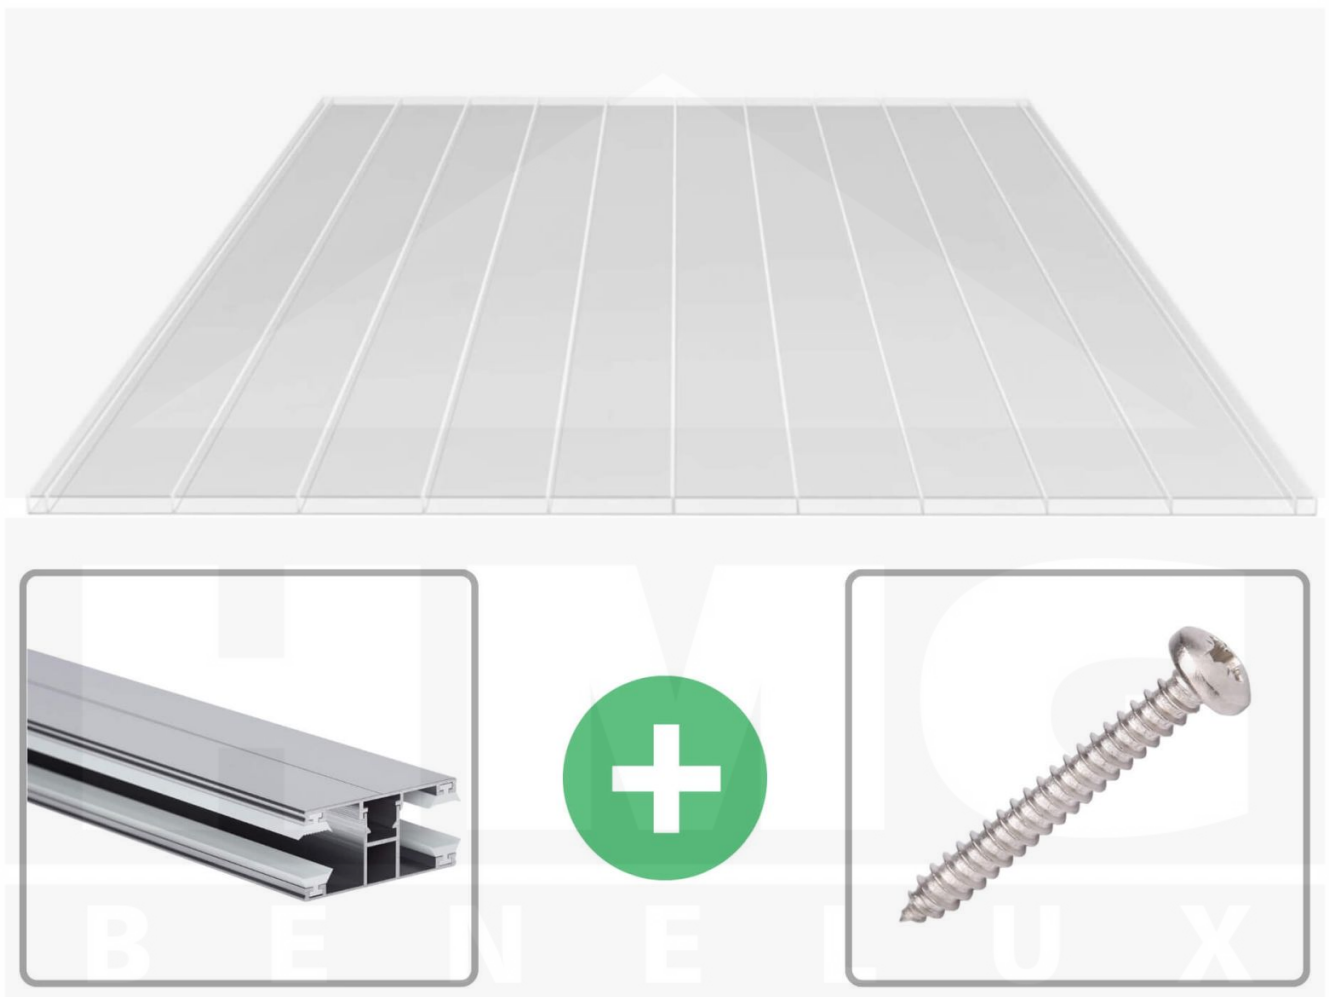

Acrylaat kanaalplaat | 16 mm | Profiel DUO | Voordeelpakket | Plaatbreedte 980 mm | Helder | Brede kanaal | Breedte 6,12 m | Lengte 2,50

Artikelnr.: 70075DUAC966025

Productinfo

Acrylaat kanaalplaten 16 mm

Deze 2-wandige kanaalplaat heeft een dikte van 16 mm en is ook onder de naam VLF-SDP16-AC96 breedkamer bekend. Deze acrylaat kanaalplaat in de kleur glashelder, laat ca. 87% licht door en is verkrijgbaar in lengtes van 2 tot 7 m. De platen worden nauwkeurig op bestelling in de lengte op maat gezaagd. Berekend wordt de hele plaat, rest stukken worden meegestuurd. De plaatbreedte is 980 mm.

Producttoepassingen

Acrylaat kanaalplaten zijn UV-bestendig, vergelen niet en worden niet broos. Van wege de zeer hoge transparantie garanderen deze R.GLAS kanaalplaten de hoogste lichtdoorlatendheid en glans. Acrylaat is enorm slag- en breukvast, zeer goed bestand tegen normale weersinvloeden, hagelbestendig (Niet bij extreme weersomstandigheden - Zie garantievoorwaarden) en normaal ontvlambaar. AC kanaalplaten worden in de bouw-, tuinbouw-, agrarische en de particuliere sector als dakbedekking voor hallen, kassen, stallen, schuurtjes, fietsenstallingen, terrasoverkappingen, veranda's en carports toegepast. Ook worden dubbelwandige acrylaat kanaalplaten verticaal voor wanden en afscheidingen toegepast.

Dekkende breedte

Eerste plaat met profiel = 1070 mm, elke volgende plaat met profiel + 1010 mm

Tussenmaten mogelijk door zelf smaller te zagen.

Montage profiel DUO

Het montage profiel DUO is een 60 mm breed profiel en bestaat uit aluminium, die door het schroef-systeem heel vast zit. Dit montage profiel is in de kleur blank aluminium in lengtes van 2,00 - 7,00 m voor 10 mm en 16 mm sterke kanaalplaten en massieve platen verkrijgbaar. De koppelprofielen bestaan uit 2 delen (onder- en bovenprofiel), de randprofielen uit 3 delen (onder- en bovenprofiel plus een randdeel om in te schuiven).