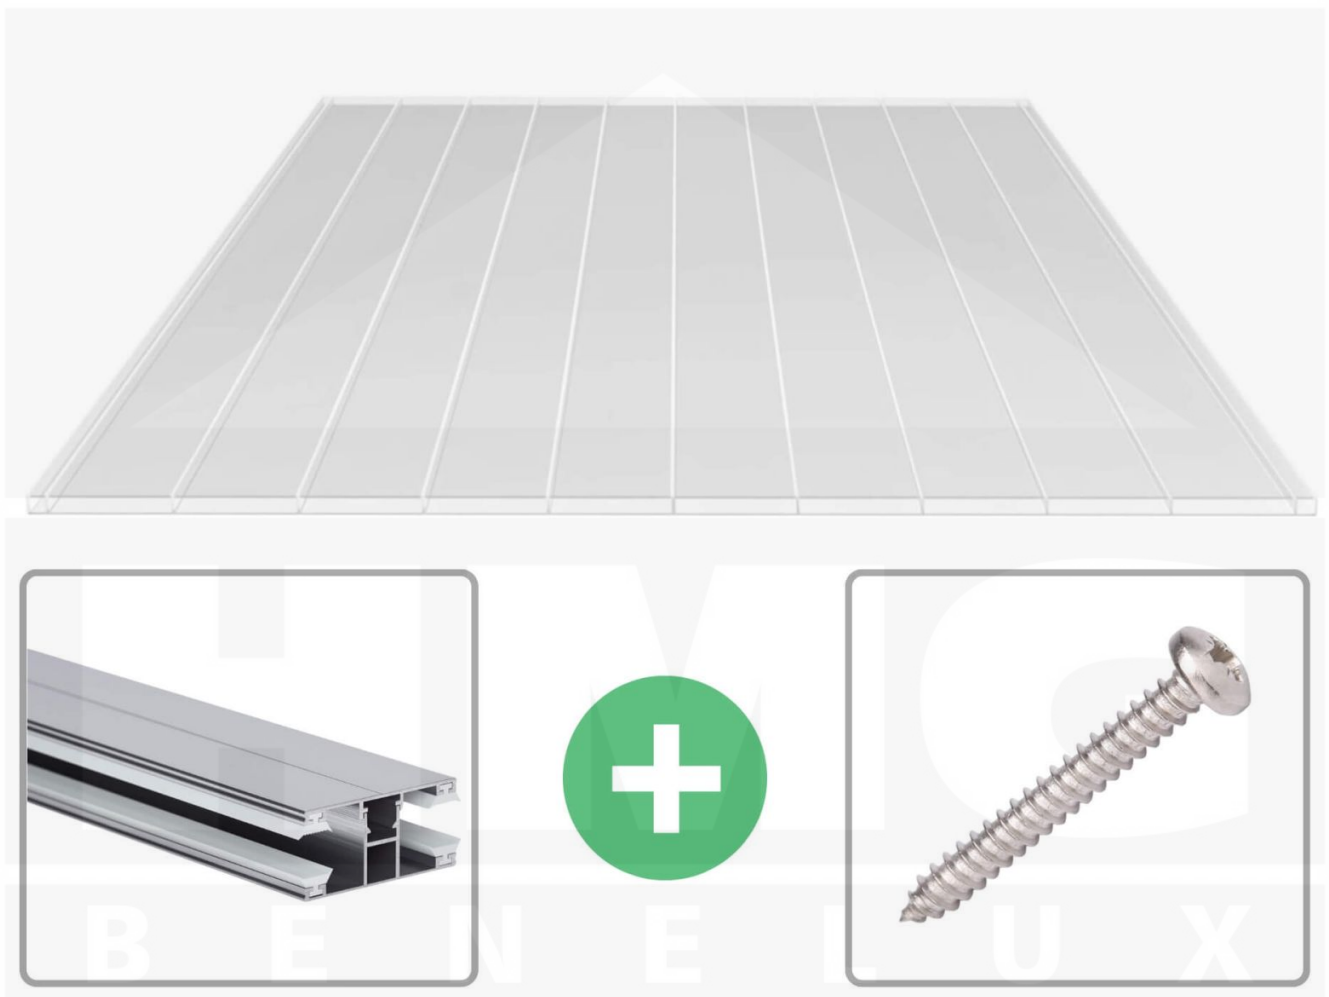

Acrylaat kanaalplaat | 16 mm | Profiel DUO | Voordeelpakket | Plaatbreedte 980 mm | Helder | Brede kanaal | Breedte 7,13 m | Lengte 4,00

Artikelnr.: 70075DUAC967040

Productinfo

Acrylaat kanaalplaten 16 mm

Deze 2-wandige kanaalplaat heeft een dikte van 16 mm en is ook onder de naam VLF-SDP16-AC96 breedkamer bekend. Deze acrylaat kanaalplaat in de kleur glashelder, laat ca. 87% licht door en is verkrijgbaar in lengtes van 2 tot 7 m. De platen worden nauwkeurig op bestelling in de lengte op maat gezaagd. Berekend wordt de hele plaat, rest stukken worden meegestuurd. De plaatbreedte is 980 mm.

Producttoepassingen

Acrylaat kanaalplaten zijn UV-bestendig, vergelen niet en worden niet broos. Van wege de zeer hoge transparantie garanderen deze R.GLAS kanaalplaten de hoogste lichtdoorlatendheid en glans. Acrylaat is enorm slag- en breukvast, zeer goed bestand tegen normale weersinvloeden, hagelbestendig (Niet bij extreme weersomstandigheden - Zie garantievoorwaarden) en normaal ontvlambaar. AC kanaalplaten worden in de bouw-, tuinbouw-, agrarische en de particuliere sector als dakbedekking voor hallen, kassen, stallen, schuurtjes, fietsenstallingen, terrasoverkappingen, veranda's en carports toegepast. Ook worden dubbelwandige acrylaat kanaalplaten verticaal voor wanden en afscheidingen toegepast.

Dekkende breedte

Eerste plaat met profiel = 1070 mm, elke volgende plaat met profiel + 1010 mm

Tussenmaten mogelijk door zelf smaller te zagen.

Montage profiel DUO

Het montage profiel DUO is een 60 mm breed profiel en bestaat uit aluminium, die door het schroef-systeem heel vast zit. Dit montage profiel is in de kleur blank aluminium in lengtes van 2,00 - 7,00 m voor 10 mm en 16 mm sterke kanaalplaten en massieve platen verkrijgbaar. De koppelprofielen bestaan uit 2 delen (onder- en bovenprofiel), de randprofielen uit 3 delen (onder- en bovenprofiel plus een randdeel om in te schuiven).