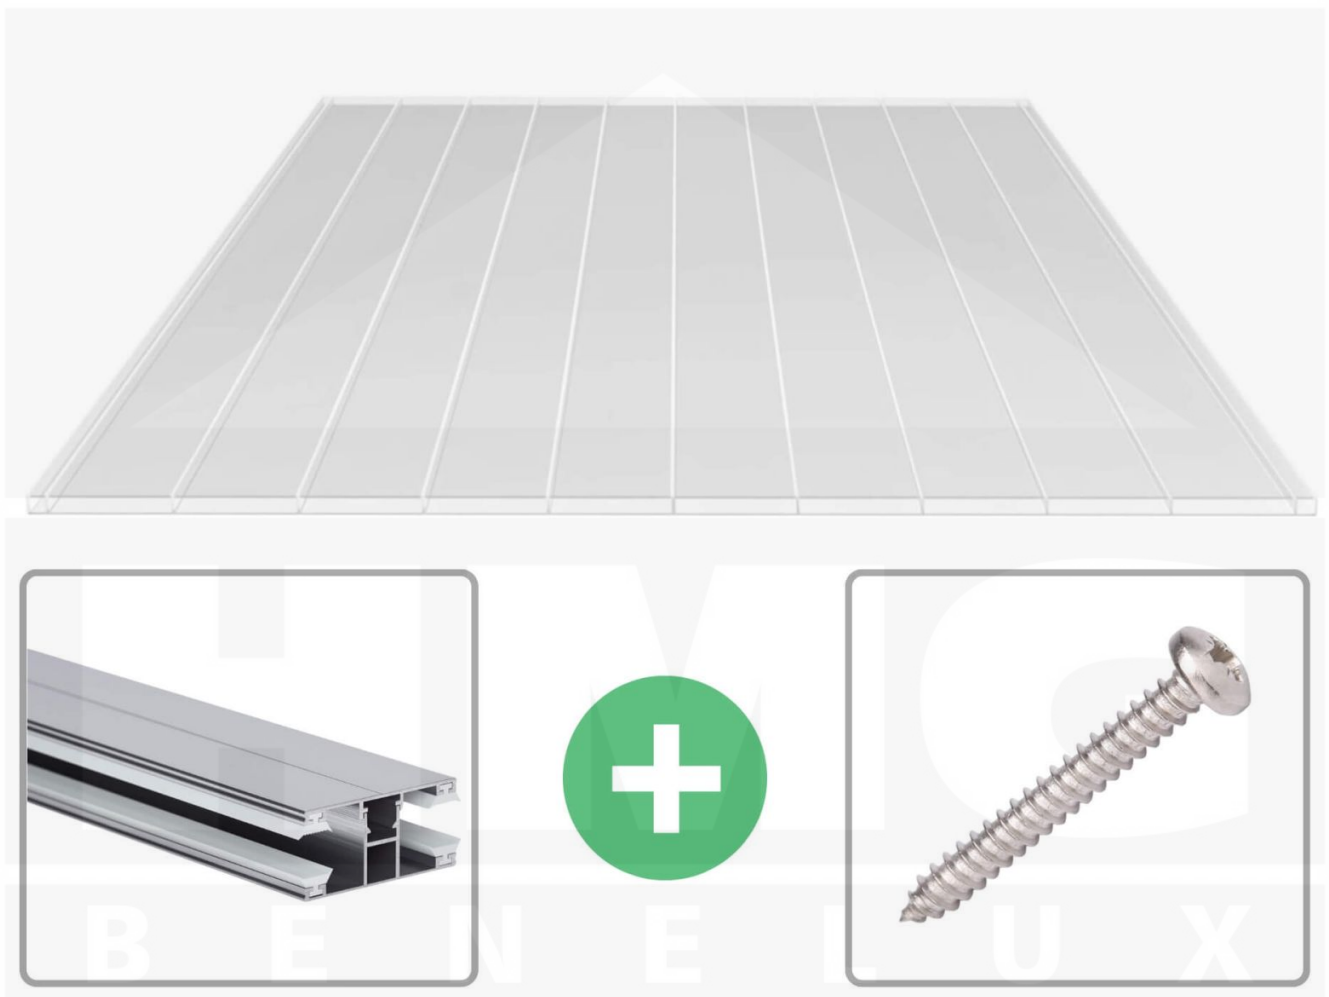

Acrylaat kanaalplaat | 16 mm | Profiel DUO | Voordeelpakket | Plaatbreedte 980 mm | Helder | Brede kanaal | Breedte 7,13 m | Lengte 4,50

Artikelnr.: 70075DUAC967045

Direct naar het artikel:

Scan deze barcode gewoon met uw mobiel en u komt direct aan naar het product met verdere informatie, afbeeldingen, video's, etc.

Productinfo

Acrylaat kanaalplaten 16 mm

Deze 2-wandige kanaalplaat heeft een dikte van 16 mm en is ook onder de naam VLF-SDP16-AC96 breedkamer bekend. Deze acrylaat kanaalplaat in de kleur glashelder, laat ca. 87% licht door en is verkrijgbaar in lengtes van 2 tot 7 m. De platen worden nauwkeurig op bestelling in de lengte op maat gezaagd. Berekend wordt de hele plaat, rest stukken worden meegestuurd. De plaatbreedte is 980 mm.

Dekkende breedte

Eerste plaat met profiel = 1070 mm, elke volgende plaat met profiel + 1010 mm

Tussenmaten mogelijk door zelf smaller te zagen.

Montage profiel DUO

Het montage profiel DUO is een 60 mm breed profiel en bestaat uit aluminium, die door het schroef-systeem heel vast zit. Dit montage profiel is in de kleur blank aluminium in lengtes van 2,00 - 7,00 m voor 10 mm en 16 mm sterke kanaalplaten en massieve platen verkrijgbaar. De koppelprofielen bestaan uit 2 delen (onder- en bovenprofiel), de randprofielen uit 3 delen (onder- en bovenprofiel plus een randdeel om in te schuiven).