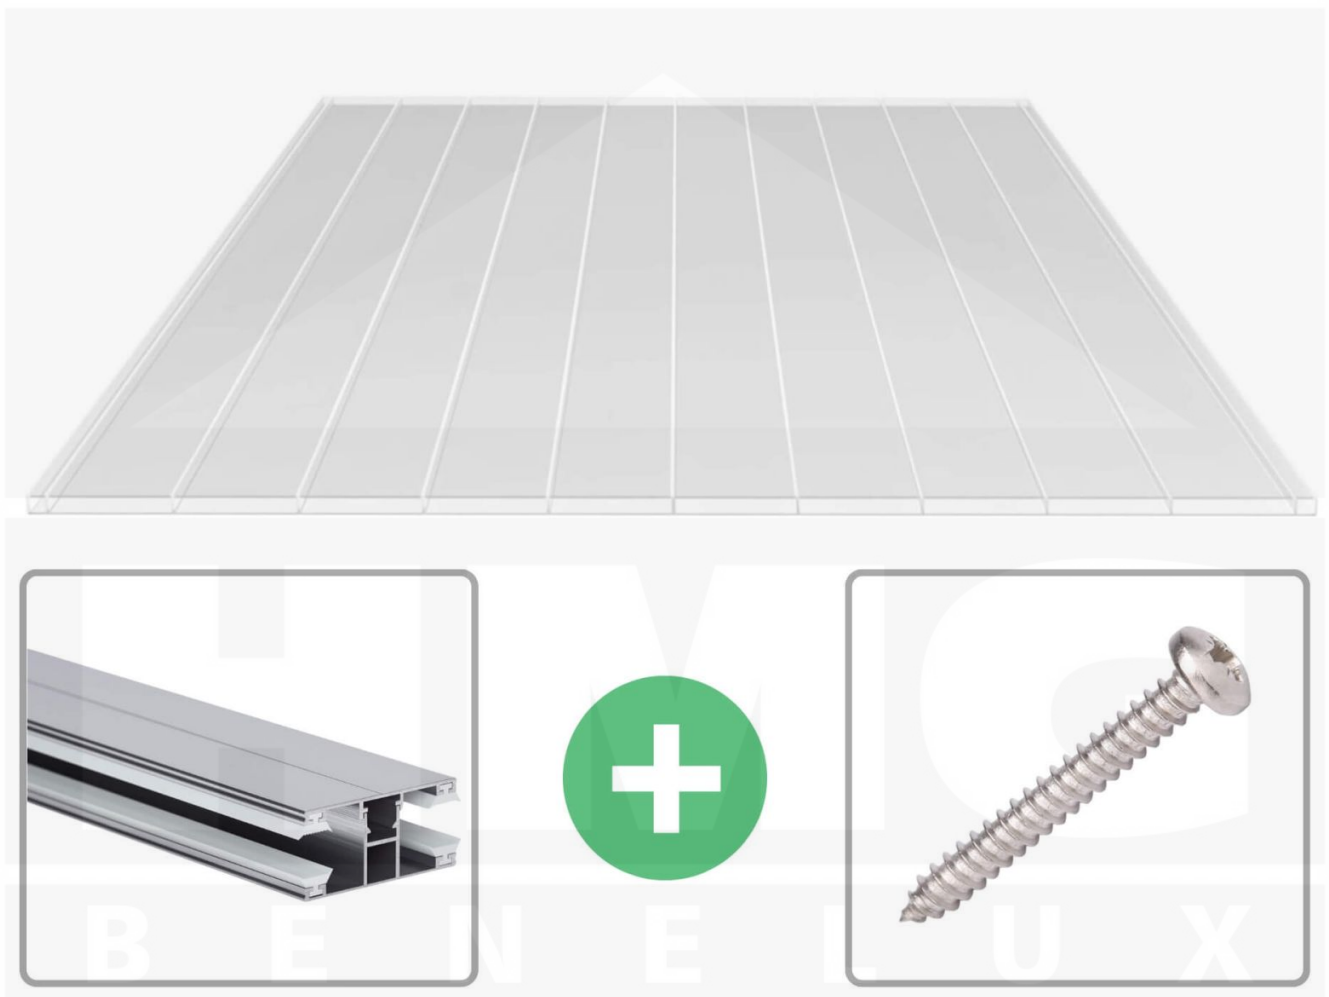

Acrylaat kanaalplaat | 16 mm | Profiel DUO | Voordeelpakket | Plaatbreedte 980 mm | Helder | Brede kanaal | Breedte 8,14 m | Lengte 2,50

Artikelnr.: 70075DUAC968025

Direct naar het artikel:

Scan deze barcode gewoon met uw mobiel en u komt direct aan naar het product met verdere informatie, afbeeldingen, video's, etc.

Productinfo

Acrylaat kanaalplaten 16 mm

Deze 2-wandige kanaalplaat heeft een dikte van 16 mm en is ook onder de naam VLF-SDP16-AC96 breedkamer bekend. Deze acrylaat kanaalplaat in de kleur glashelder, laat ca. 87% licht door en is verkrijgbaar in lengtes van 2 tot 7 m. De platen worden nauwkeurig op bestelling in de lengte op maat gezaagd. Berekend wordt de hele plaat, rest stukken worden meegestuurd. De plaatbreedte is 980 mm.

Dekkende breedte

Eerste plaat met profiel = 1070 mm, elke volgende plaat met profiel + 1010 mm

Tussenmaten mogelijk door zelf smaller te zagen.

Montage profiel DUO

Het montage profiel DUO is een 60 mm breed profiel en bestaat uit aluminium, die door het schroef-systeem heel vast zit. Dit montage profiel is in de kleur blank aluminium in lengtes van 2,00 - 7,00 m voor 10 mm en 16 mm sterke kanaalplaten en massieve platen verkrijgbaar. De koppelprofielen bestaan uit 2 delen (onder- en bovenprofiel), de randprofielen uit 3 delen (onder- en bovenprofiel plus een randdeel om in te schuiven).