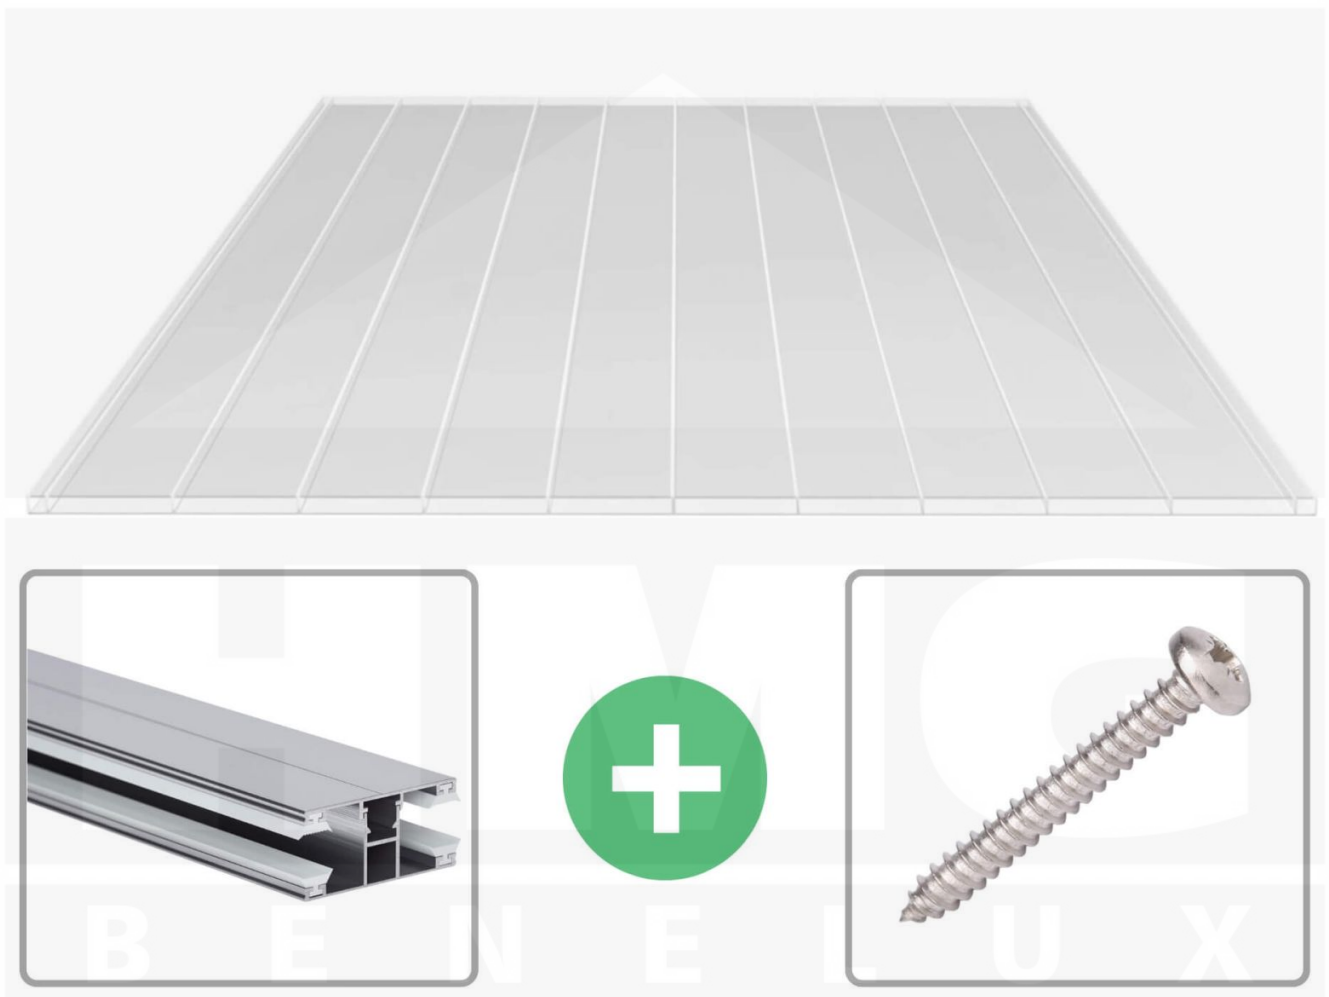

Acrylaat kanaalplaat | 16 mm | Profiel DUO | Voordeelpakket | Plaatbreedte 980 mm | Helder | Brede kanaal | Breedte 8,14 m | Lengte 3,00

Artikelnr.: 70075DUAC968030

Direct naar het artikel:

Scan deze barcode gewoon met uw mobiel en u komt direct aan naar het product met verdere informatie, afbeeldingen, video's, etc.

Productinfo

Acrylaat kanaalplaten 16 mm

Deze 2-wandige kanaalplaat heeft een dikte van 16 mm en is ook onder de naam VLF-SDP16-AC96 breedkamer bekend. Deze acrylaat kanaalplaat in de kleur glashelder, laat ca. 87% licht door en is verkrijgbaar in lengtes van 2 tot 7 m. De platen worden nauwkeurig op bestelling in de lengte op maat gezaagd. Berekend wordt de hele plaat, rest stukken worden meegestuurd. De plaatbreedte is 980 mm.

Dekkende breedte

Eerste plaat met profiel = 1070 mm, elke volgende plaat met profiel + 1010 mm

Tussenmaten mogelijk door zelf smaller te zagen.

Montage profiel DUO

Het montage profiel DUO is een 60 mm breed profiel en bestaat uit aluminium, die door het schroef-systeem heel vast zit. Dit montage profiel is in de kleur blank aluminium in lengtes van 2,00 - 7,00 m voor 10 mm en 16 mm sterke kanaalplaten en massieve platen verkrijgbaar. De koppelprofielen bestaan uit 2 delen (onder- en bovenprofiel), de randprofielen uit 3 delen (onder- en bovenprofiel plus een randdeel om in te schuiven).