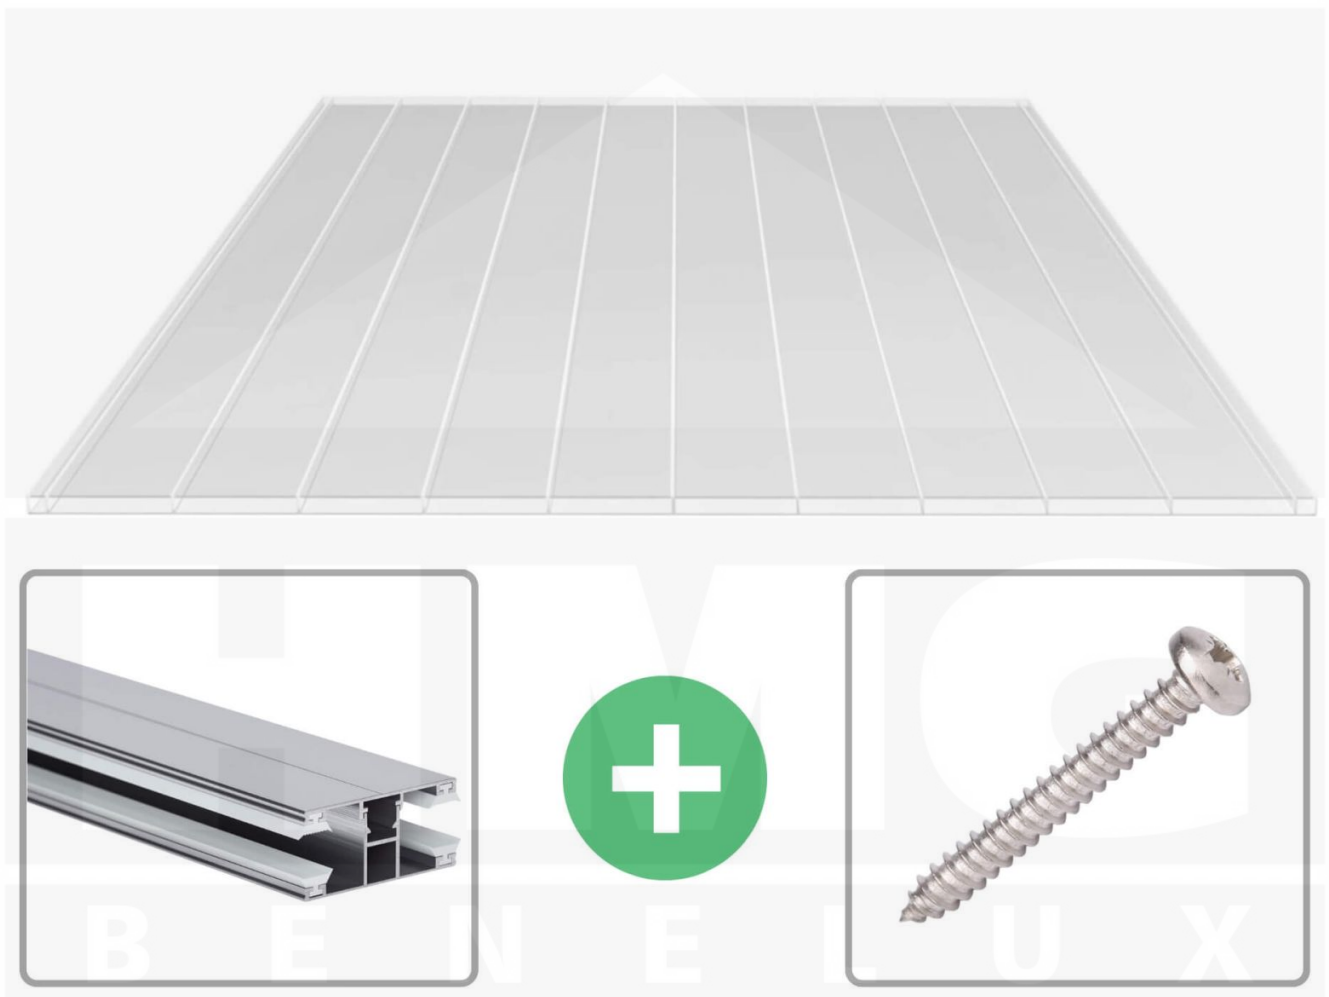

**Acrylaat kanaalplaat | 16 mm | Profiel DUO | Voordeelpakket | Plaatbreedte 980 mm | Helder | Brede kanaal | Breedte 8,14 m | Lengte 4,00**

Artikelnr.: 70075DUAC968040

### Acrylaat kanaalplaten 16 mm

Deze 2-wandige kanaalplaat heeft een dikte van 16 mm en is ook onder de naam VLF-SDP16-AC96 breedkamer bekend. Deze acrylaat kanaalplaat in de kleur glashelder, laat ca. 87% licht door en is verkrijgbaar in lengtes van 2 tot 7 m. De platen worden nauwkeurig op bestelling in de lengte op maat gezaagd. Berekend wordt de hele plaat, rest stukken worden meegestuurd. De plaatbreedte is 980 mm.

### Bijzonderheid

Extra brede kamers van 96 mm, die het licht bijna ongebroken doorlaat (bijna net zoals glas). Bovenzijde met AntiDrop coating (geen druppelvorming).

### Montage profiel DUO

Het montage profiel DUO is een 60 mm breed profiel en bestaat uit aluminium, die door het schroef-systeem heel vast zit. Dit montage profiel is in de kleur blank aluminium in lengtes van 2,00 - 7,00 m voor 10 mm en 16 mm sterke kanaalplaten en massieve platen verkrijgbaar. De koppelprofielen bestaan uit 2 delen (onder- en bovenprofiel), de randprofielen uit 3 delen (onder- en bovenprofiel plus een randdeel om in te schuiven).