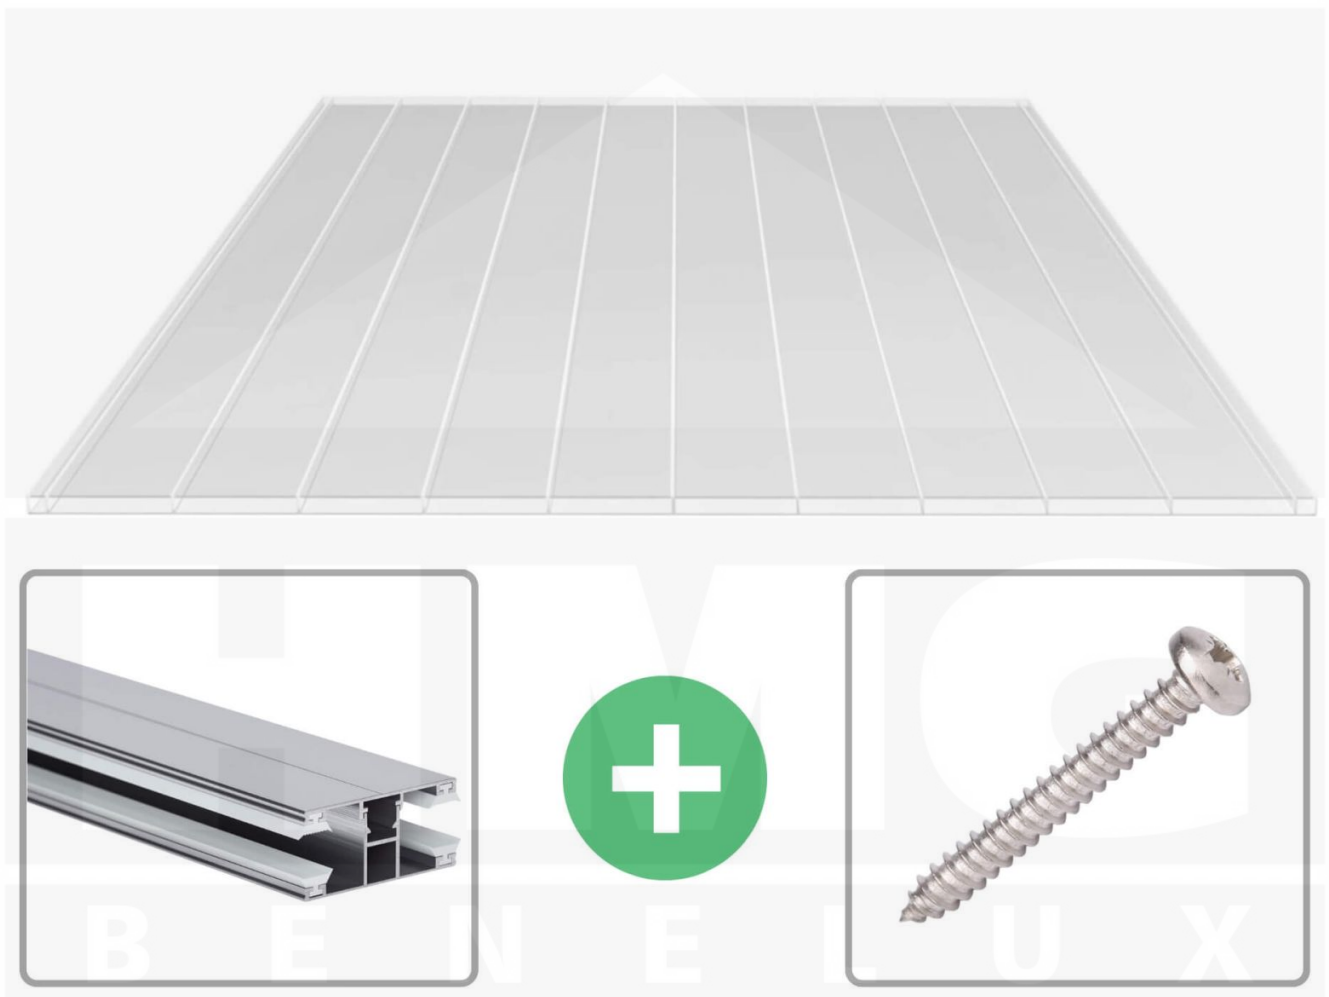

Acrylaat kanaalplaat | 16 mm | Profiel DUO | Voordeelpakket | Plaatbreedte 980 mm | Helder | Brede kanaal | Breedte 8,14 m | Lengte 4,50

Artikelnr.: 70075DUAC968045

Productinfo

Acrylaat kanaalplaten 16 mm

Deze 2-wandige kanaalplaat heeft een dikte van 16 mm en is ook onder de naam VLF-SDP16-AC96 breedkamer bekend. Deze acrylaat kanaalplaat in de kleur glashelder, laat ca. 87% licht door en is verkrijgbaar in lengtes van 2 tot 7 m. De platen worden nauwkeurig op bestelling in de lengte op maat gezaagd. Berekend wordt de hele plaat, rest stukken worden meegestuurd. De plaatbreedte is 980 mm.

Producttoepassingen

Acrylaat kanaalplaten zijn UV-bestendig, vergelen niet en worden niet broos. Van wege de zeer hoge transparantie garanderen deze R.GLAS kanaalplaten de hoogste lichtdoorlatendheid en glans. Acrylaat is enorm slag- en breukvast, zeer goed bestand tegen normale weersinvloeden, hagelbestendig (Niet bij extreme weersomstandigheden - Zie garantievoorwaarden) en normaal ontvlambaar. AC kanaalplaten worden in de bouw-, tuinbouw-, agrarische en de particuliere sector als dakbedekking voor hallen, kassen, stallen, schuurtjes, fietsenstallingen, terrasoverkappingen, veranda's en carports toegepast. Ook worden dubbelwandige acrylaat kanaalplaten verticaal voor wanden en afscheidingen toegepast.

Dekkende breedte

Eerste plaat met profiel = 1070 mm, elke volgende plaat met profiel + 1010 mm

Tussenmaten mogelijk door zelf smaller te zagen.

Montage profiel DUO

Het montage profiel DUO is een 60 mm breed profiel en bestaat uit aluminium, die door het schroef-systeem heel vast zit. Dit montage profiel is in de kleur blank aluminium in lengtes van 2,00 - 7,00 m voor 10 mm en 16 mm sterke kanaalplaten en massieve platen verkrijgbaar. De koppelprofielen bestaan uit 2 delen (onder- en bovenprofiel), de randprofielen uit 3 delen (onder- en bovenprofiel plus een randdeel om in te schuiven).